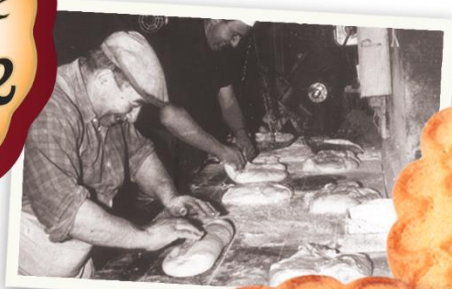

Biscuitier en Normandie

DEPUIS 1909

Un savoir-faire familial d'exception
reconnu par le label Entreprise du Patrimoine Vivant.

Entreprise familiale,
la Biscuiterie de l'Abbaye a su
conserver la qualité artisanale
de sa boulangerie d'origine,
en privilégiant le savoir-faire
de ses boulangers pâtisseries
et des matières premières
régionales de qualité.