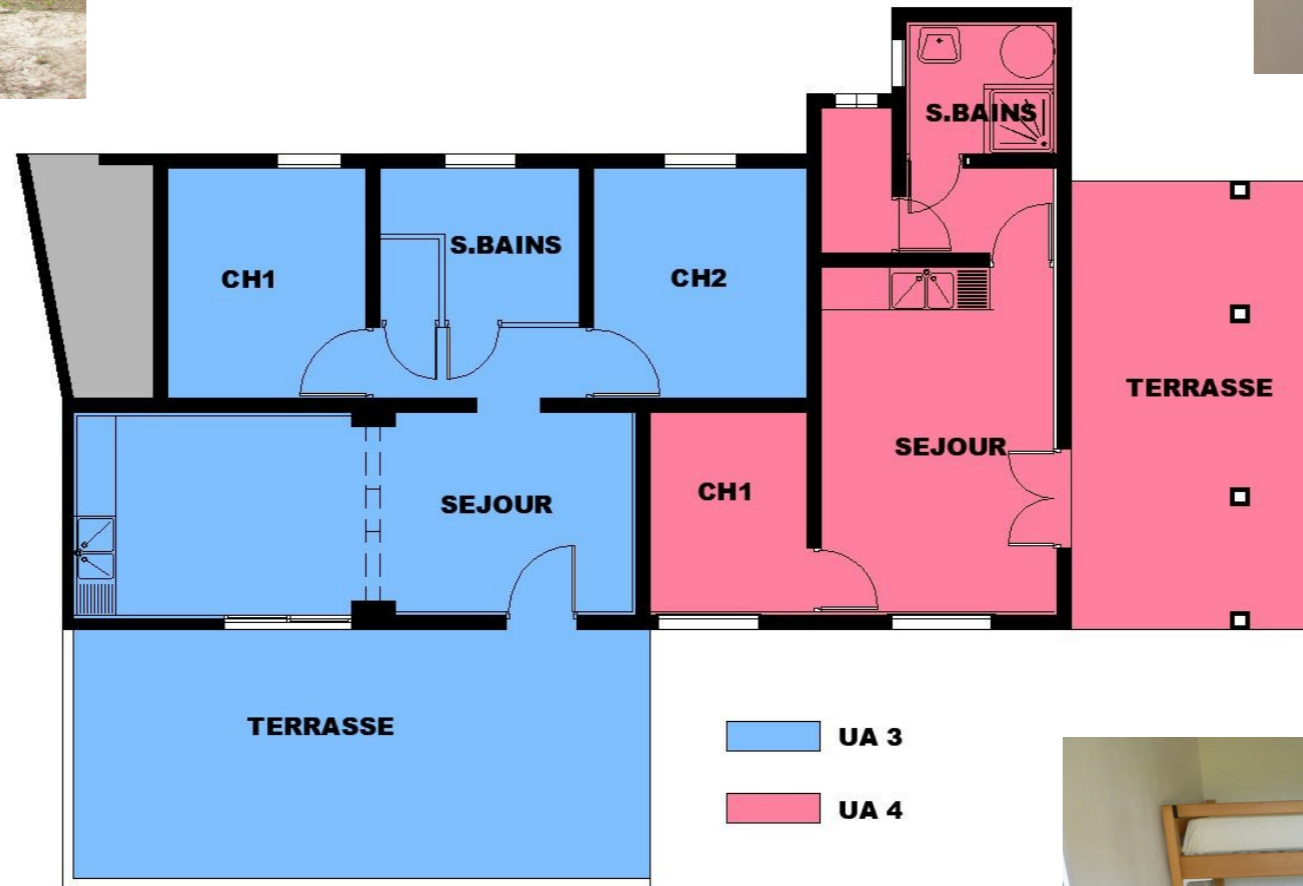

Unité d'accueil N°4 LACANAU OCEAN

4/5 couchages

À 60 km de Bordeaux
Unité située à 800m de l'océan et 5km du lac.
Unité attenante à l'Unité 3.

Salle de bains

Séjour / cuisine avec BZ

Chambre 1

Terrain clos.
Piste cyclable à proximité de l'unité.
Local vélo fermé sous la responsabilité de l'occupant