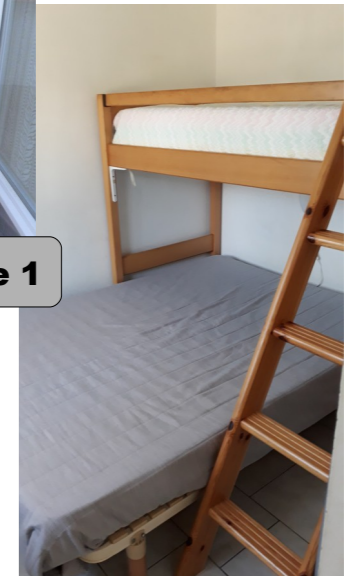

Unité d'accueil N°4 LACANAU OCEAN

4/5 couchages

À 60 km de Bordeaux
Unité située à 800m de l'océan et 5km du lac.
Unité attenante à l'Unité 3.

Salle de bains

Séjour / cuisine avec BZ

Chambre 1

Terrain clos.
Piste cyclable à proximité de l'unité.
Local vélo fermé sous la responsabilité de l'occupant