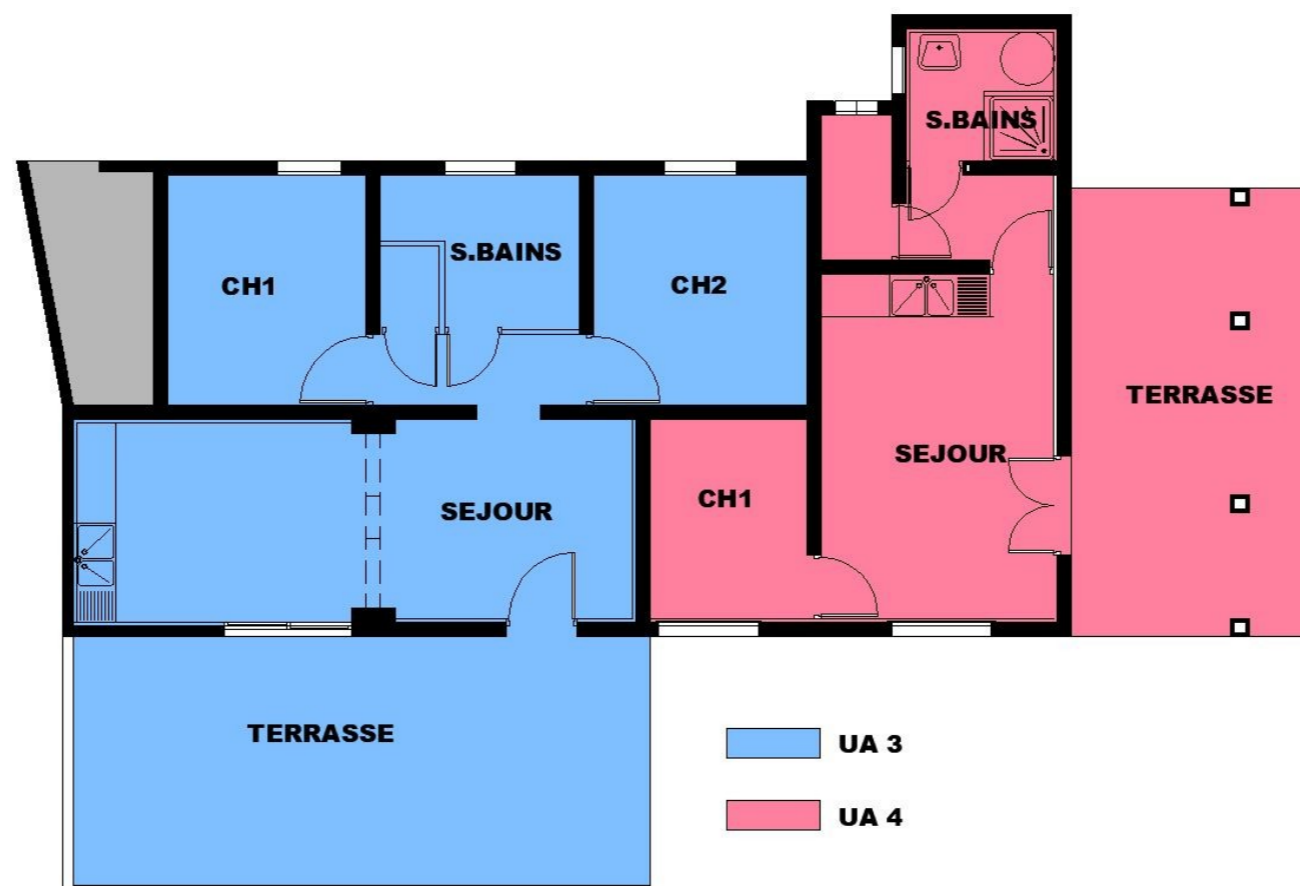

# Unité d'accueil N°3 LACANAU OCEAN

À 60 km de Bordeaux  
Unité située à 800m de l'océan et 5km du lac.  
Unité attenante à l'Unité 4.

5/6 couchages

Salle de bains

Séjour / cuisine avec clic/clac

Chambre 1

Chambre 2

Terrain clos.  
Piste cyclable à proximité de l'unité.  
Local vélo fermé sous la responsabilité de l'occupant