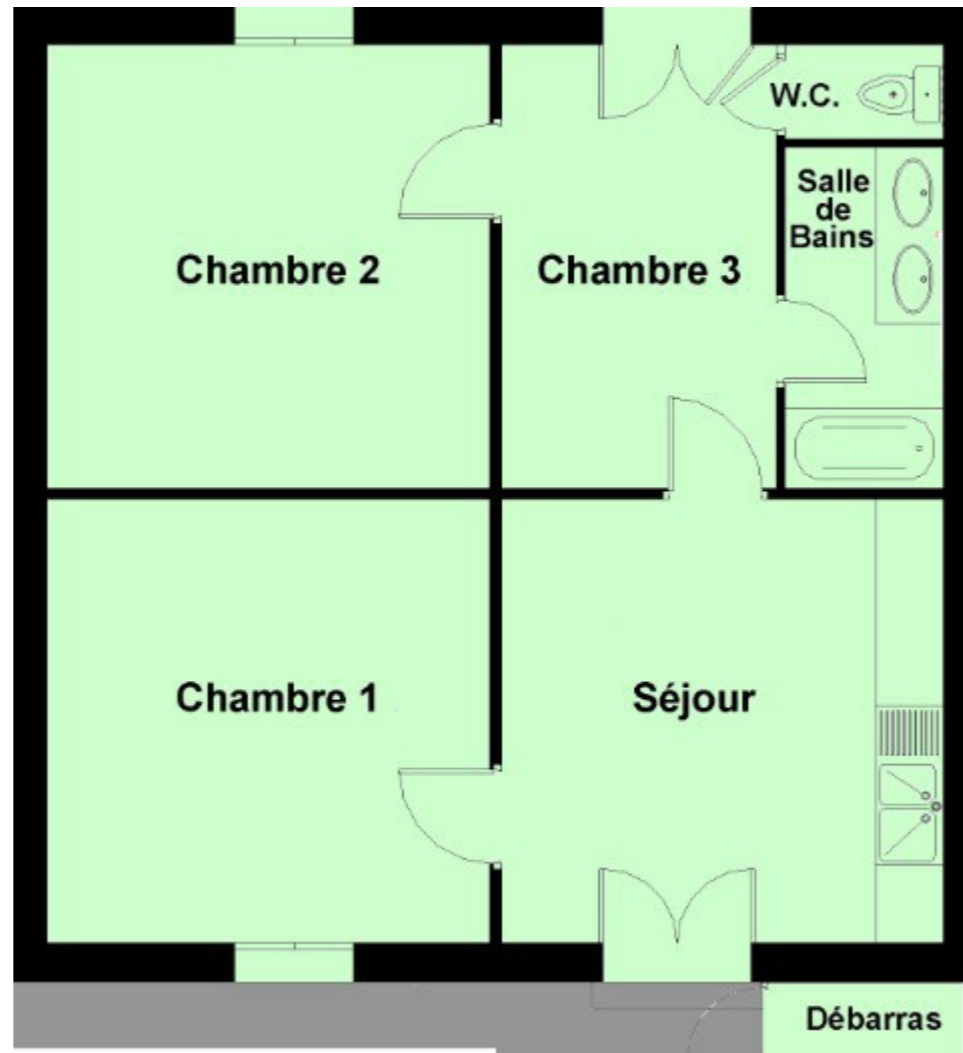

Unité d'accueil N°1 LACANAU OCEAN

8/9 couchages

À 60 km de Bordeaux
Unité située à 800m de l'océan et 5km du lac.

Terrain clos.
Piste cyclable attenante à l'unité.
Local vélo fermé sous la responsabilité de l'occupant

Chambre 2

Chambre 1

Salle de bains refaite en 2019

Chambre 3 / clic-clac

Séjour / cuisine