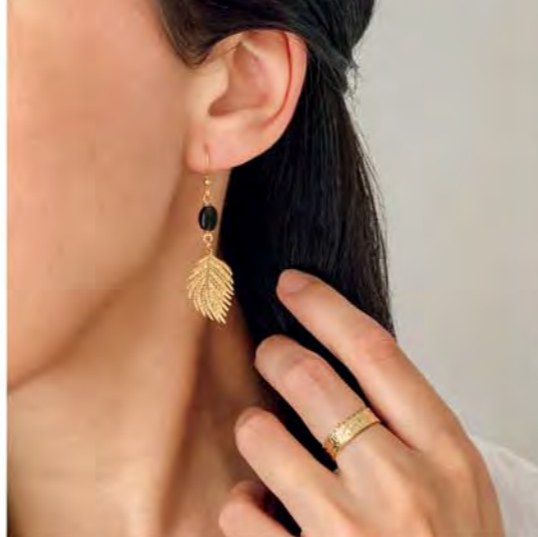

### LES 2 BAGUES

34.90 €

A3422

Ensemble de 2 bagues plaqué or,  
zirconias, taille 50 à 64

A3494  
Bague plaqué or,  
agate noire, taille 52 à 62

35 €

29.90 €

C2353

Collier acier doré, obsidienne,  
réglable de 40 à 45 cm

29.90 €

D3488

Boucles d'oreilles  
acier doré, cristal

32 €

D3641

Boucles d'oreilles dorées,  
onyx, pierre de lune

28 €

A3348

Bague plaqué or,  
taille 50 à 60

32.90 €

C2440

Collier doré,  
réglable de 40 à 45 cm

**L'ENSEMBLE**

45 €

**C2767**

Collier acier doré, agate noire, réglable de 40 à 45 cm

+ Boucles d'oreilles acier doré, agate noire

**L'ENSEMBLE**

38 €

**C2672**

Collier acier doré, réglable de 40 à 45 cm  
+ Boucles d'oreilles acier doré