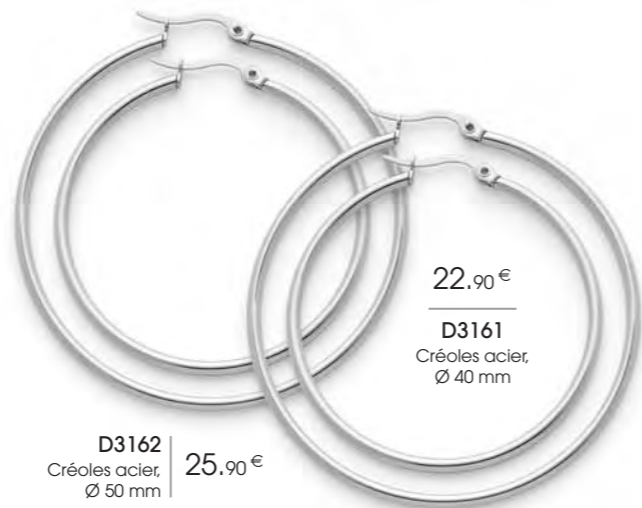

**A3262**  
Bague acier doré,  
cristal, taille 52 à 64

29.90 €

19,90 €

**A3395**

Bague acier, cristal,  
taille 50 à 60

22,90 €

**B2292**

Bracelet argent, nylon, zirconia,  
réglable de 15 à 19 cm

**L'ENSEMBLE**

45 €

**C2584**

Collier acier, turquoise reconstituée,  
réglable de 40 à 45 cm  
+ Boucles d'oreilles acier, turquoise reconstituée

19,90 €

**B2777**

Jonc acier, Ø 60 mm

22,90 €

**D3161**

Créoles acier,  
Ø 40 mm

**D3162**  
Créoles acier,  
Ø 50 mm

25,90 €

Argent 925‰ - Acier

35 €

**C2103**

Collier acier, nacre, émail,  
réglable de 40 à 45 cm