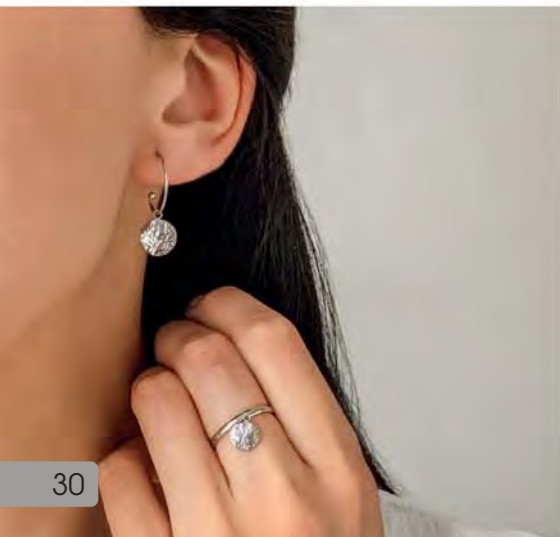

**A3262**  
Bague acier doré,  
cristal, taille 52 à 64

29.90 €

19,90 €

**A3395**

Bague acier, cristal,  
taille 50 à 60

22,90 €

**B2292**

Bracelet argent, nylon, zirconia,  
réglable de 15 à 19 cm