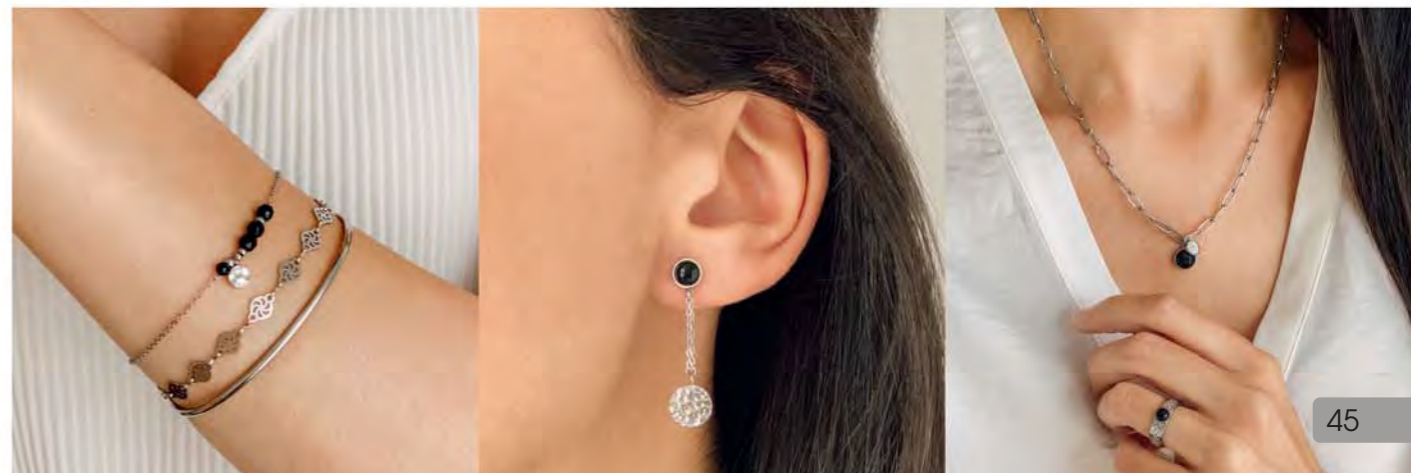

A3477

Bague acier, agate noire,  
taille 50 à 62

29,90 €

A3414

Bague acier, agate noire,  
taille 52 à 60

32.90 €

A2458

Bague argent, céramique, zirconias, taille 50 à 60

29 €

A2935

Bague argent, rhodium noir, zirconias, taille 52 à 60

32 €

C2346

Collier double acier, obsidienne, miyuki, réglable de 40 à 45 cm

L'ENSEMBLE

35 €