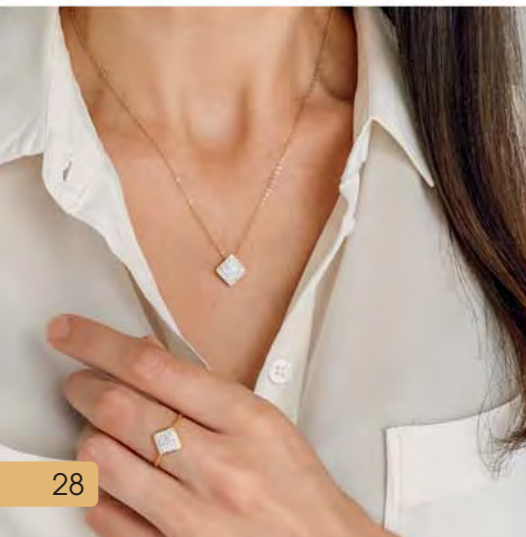

**A3426**

32 €

**LA BAGUE AU CHOIX**

Bague plaqué or, zirconias, taille 50 à 60

Bijoux en taille réelle

29 €

**D2827**  
Boucles d'oreilles  
acier doré, cristal

42 €

**C2394**  
Collier acier doré,  
zirconias, 50 cm

Plaqué or - Acier

32.90 €

**D3640**  
Créoles plaqué or,  
zirconias, Ø 20 mm

28 €

**D3501**  
Boucles d'oreilles  
acier doré, cristal

29 €

**C2498**  
Collier acier doré, cristal,  
réglable de 40 à 45 cm

28 €

**C2626**  
Collier acier doré, cristal,  
réglable de 40 à 45 cm

27.90 €

**D3631**  
Boucles d'oreilles  
acier doré, cristal

26.90 €

**A3444**  
Bague acier doré, cristal,  
taille 52 à 62

35 €

**A3329**  
Bague acier doré, cristal,  
taille 52 à 64

**A3262**  
Bague acier doré,  
cristal, taille 52 à 64

29.90 €

19,90 €

**A3395**

Bague acier, cristal,  
taille 50 à 60

22,90 €

**B2292**

Bracelet argent, nylon, zirconia,  
réglable de 15 à 19 cm