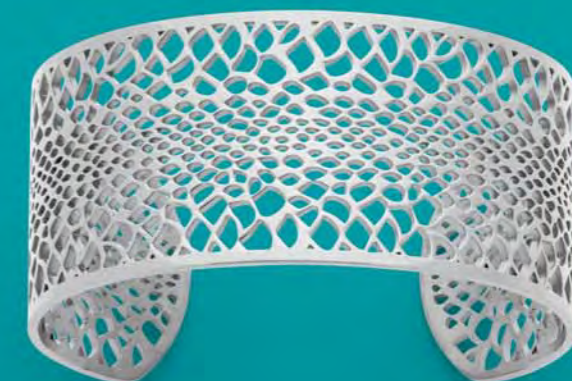

29 €

B3013

Manchette acier,
Ø 60 mm