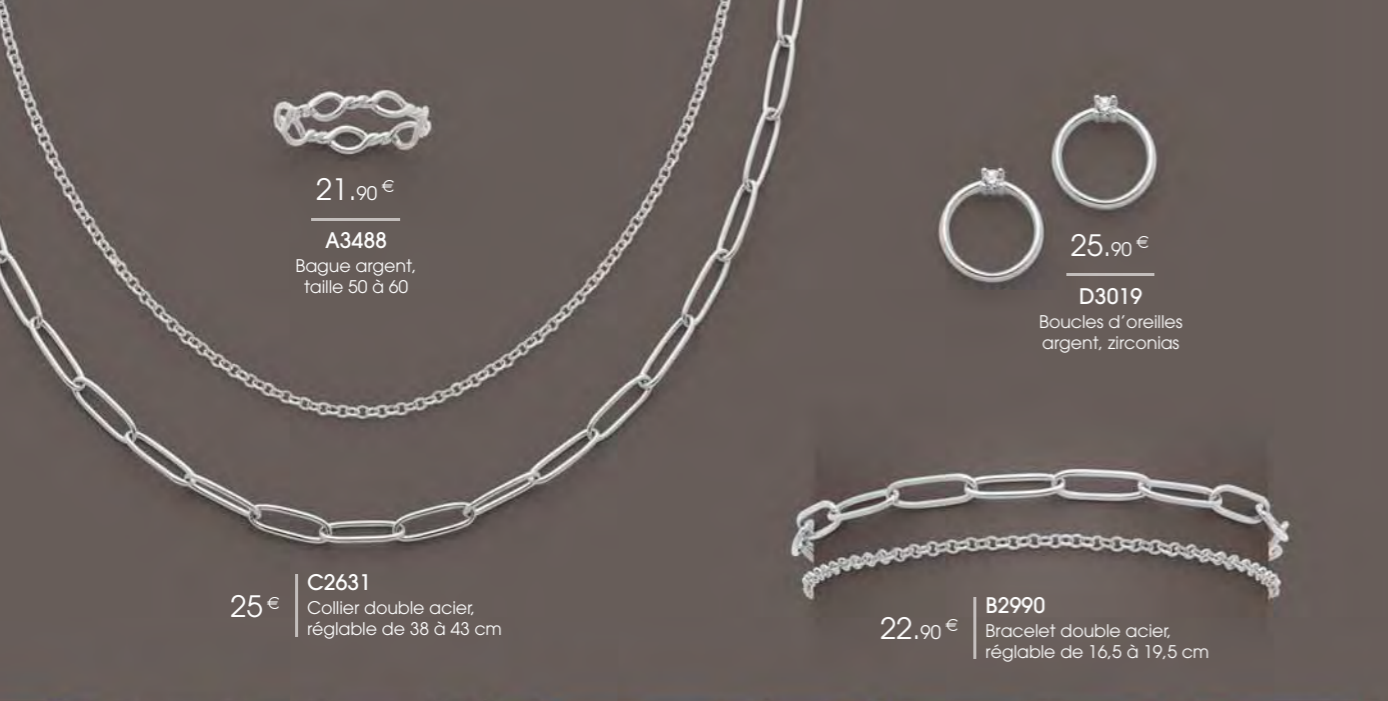

Créoles acier,  
perles de culture d'eau douce

A2985

Baguette argent,  
verre nacré, taille 50 à 60

25 €

22.90 €

B3011

Bracelet nacre, coquillage,  
ajustable de 16 à 20 cm

27.90 €

B2994

Bracelet acier, labradorite,  
élastique

27.90 €

B2211

Bracelet rigide acier, ouvrant,  
verre nacré, Ø 58 mm

21,90 €

**A3488**  
Bague argent,  
taille 50 à 60

25,90 €

**D3019**  
Boucles d'oreilles  
argent, zirconias

22,90 €

**B2990**  
Bracelet double acier,  
réglable de 16,5 à 19,5 cm

25 € **C2631**  
Collier double acier,  
réglable de 38 à 43 cm

22,90 €

**D3603**  
Créoles acier,  
pierre de lune, Ø 20 mm

**L'ENSEMBLE**

39,90 €

**C2490**  
Collier acier, réglable de 40 à 45 cm  
+ Bracelet acier, réglable de 15 à 19 cm

22,90 €

**B1478**  
Bracelet argent, nacre,  
réglable de 15 à 19 cm

25 €

**A2909**  
Bague acier,  
taille 52 à 60