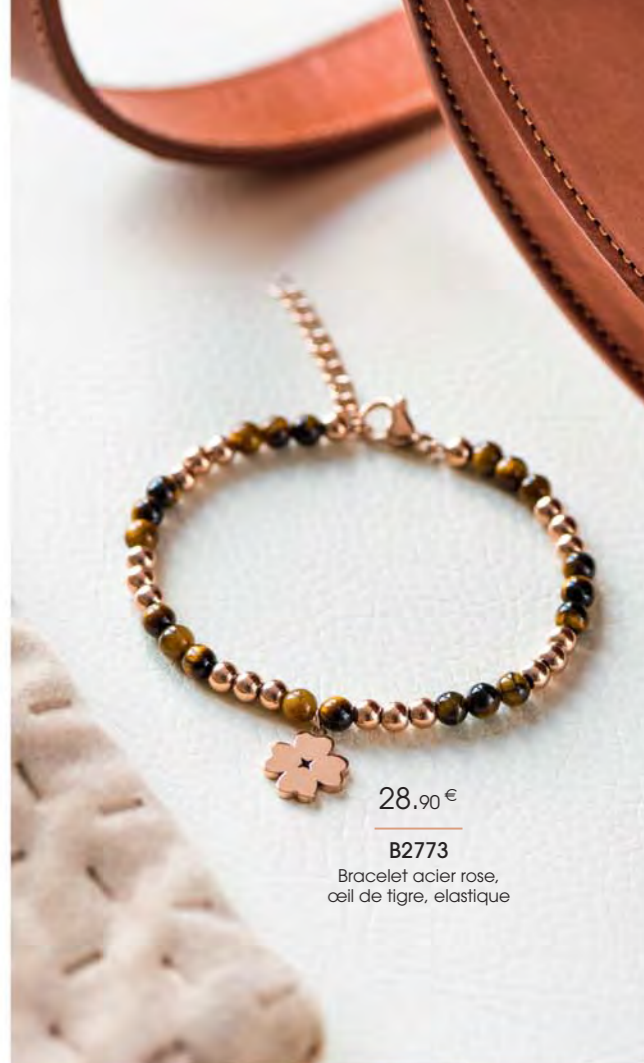

Bracelet acier rose, coquillage, ajustable

28 €

B2731

Bracelet rigide acier rose, ouvrant, Ø 60 mm

28 €

B2730

Bracelet rigide acier rose, miyuki, ouvrant, Ø 60 mm

28.90 €

B2773

Bracelet acier rose, œil de tigre, élastique

27,90 € | **B2996**  
Bracelet acier,  
jaspe bleu impérial, élastique

27,90 € | **B2997**  
Bracelet acier,  
obsidienne, élastique

39 € | **B3030**  
Bracelet acier, croûte de cuir,  
réglable de 20 à 21 cm