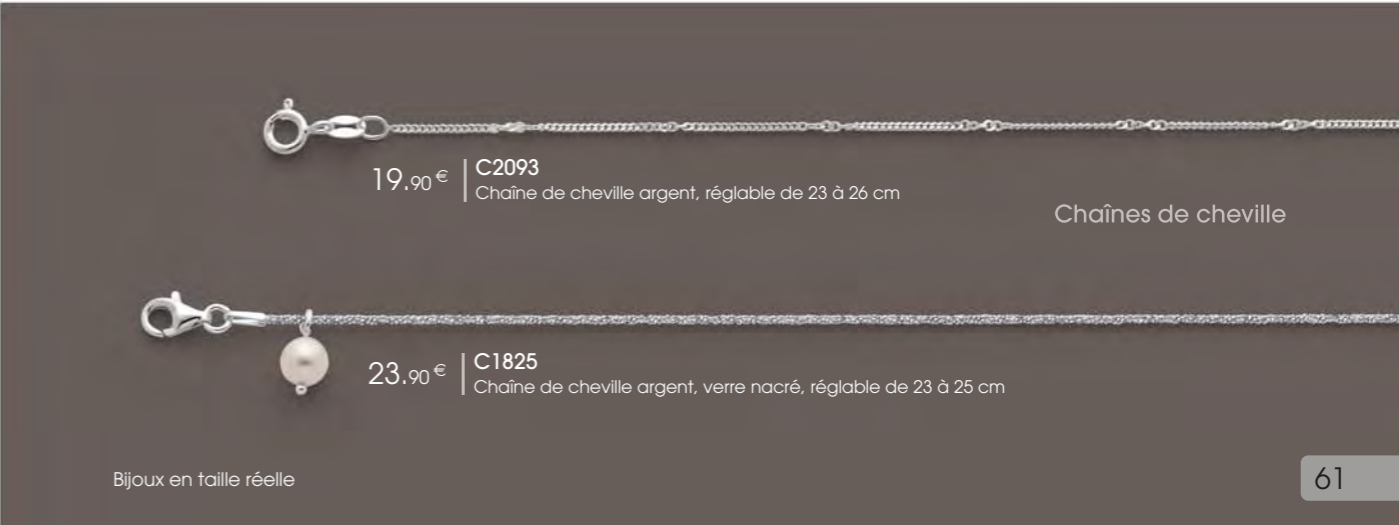

B2994

Bracelet acier, labradorite,  
élastique

27.90 €

B2211

Bracelet rigide acier, ouvrant,  
verre nacré, Ø 58 mm

21,90 €

**A3488**  
Bague argent,  
taille 50 à 60

25,90 €

**D3019**  
Boucles d'oreilles  
argent, zirconias

22,90 €

**B2990**  
Bracelet double acier,  
réglable de 16,5 à 19,5 cm

25 € **C2631**  
Collier double acier,  
réglable de 38 à 43 cm

22,90 €

**D3603**  
Créoles acier,  
pierre de lune, Ø 20 mm

**L'ENSEMBLE**

39,90 €

**C2490**  
Collier acier, réglable de 40 à 45 cm  
+ Bracelet acier, réglable de 15 à 19 cm

22,90 €

**B1478**  
Bracelet argent, nacre,  
réglable de 15 à 19 cm

25 €

**A2909**  
Bague acier,  
taille 52 à 60

Argent 925‰ - Acier

19,90 €

**C2093**  
Chaîne de cheville argent, réglable de 23 à 26 cm

Chaînes de cheville

23,90 €

**C1825**  
Chaîne de cheville argent, verre nacré, réglable de 23 à 25 cm

Bijoux en taille réelle