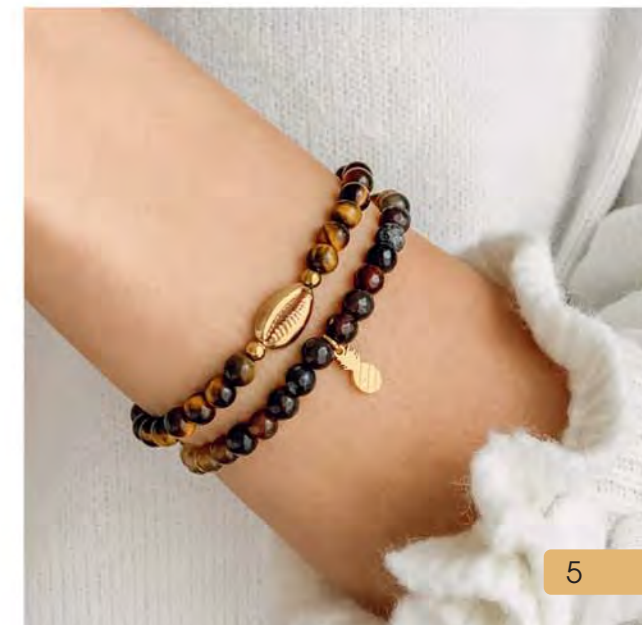

24.90 €

**B2893**

Bracelet rigide acier doré, ouvrant, émail, Ø 60 mm

23.90 €

**A3341**

Bague acier doré, taille 50 à 62

29 €

**B2854**

Bracelet acier doré, cristal, réglable de 16 à 19,5 cm

29.90 €

**B2933**

Bracelet acier doré, oeil de tigre, élastique

29.90 €

**B2796**

Bracelet acier doré, agate, élastique

28 €

C2366

Collier acier doré, nacre, réglable de 40 à 45 cm

29 €

D3346

Boucles d'oreilles acier doré, nacre

28.90 €

A3423

Solitaire plaqué or, zirconias, taille 50 à 64

28.90 €

A3258

Bague acier doré, taille 52 à 64

29.90 €

A2404

Bague plaqué or, zirconias, taille 52 à 60

28 €

B2863