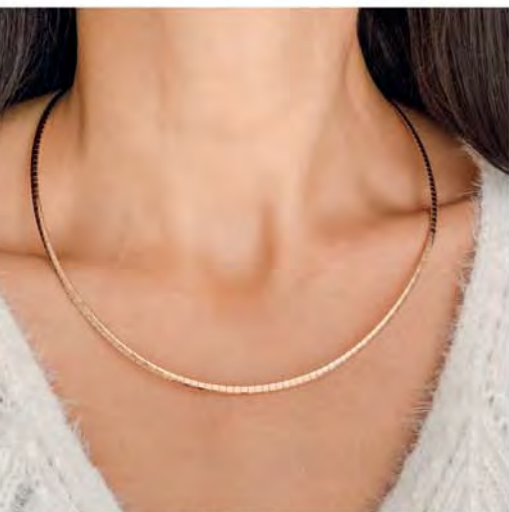

A2920

Bague acier rose, taille 52 à 60

32.90 €

C2638

Collier acier rose, réglable de 42 à 47 cm

29.90 €

D3403

Créoles acier rose, Ø 40 mm