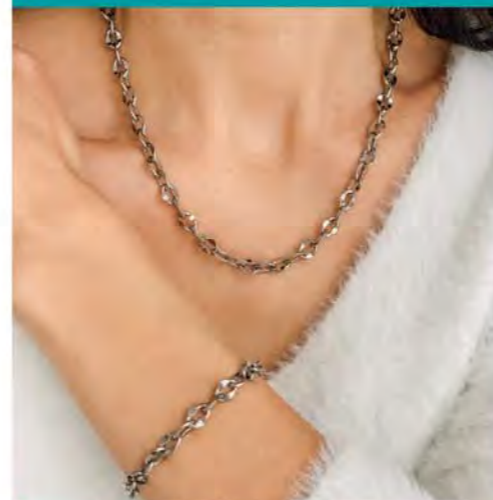

Chaîne de cheville acier, apatite, réglable de 23 à 26 cm

26,90 €

A3541

Bague acier,  
taille 50 à 62

29 €

A2559

Alliance acier, zirconias,  
taille 52 à 62

L'ENSEMBLE

35 €

C2683

Collier acier, réglable de 42 à 47 cm  
+ Bracelet acier, réglable de 18 à 22 cm

29 €

B3013

Manchette acier,  
Ø 60 mm

Bijoux en taille réelle

Le sautoir