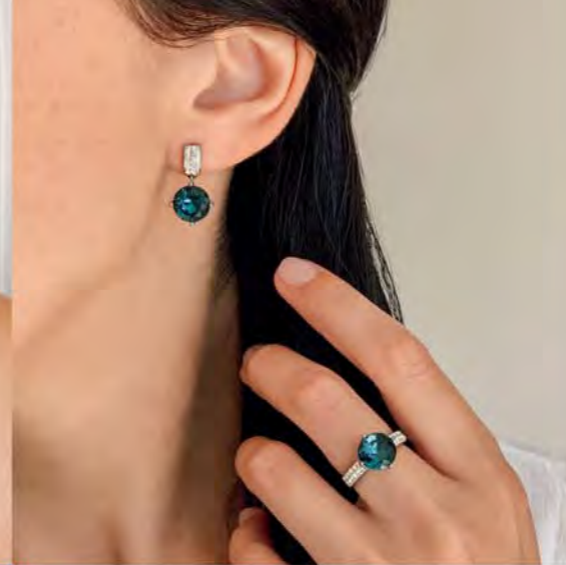

Boucles d'oreilles  
acier, lapis-lazuli

25,90 €

B2752

Bracelet acier, lapis-lazuli,  
Ø 65 mm

L'ENSEMBLE

35 €

C2680

Collier acier, réglable de 40 à 45 cm  
+ Créoles acier, Ø 30 mm