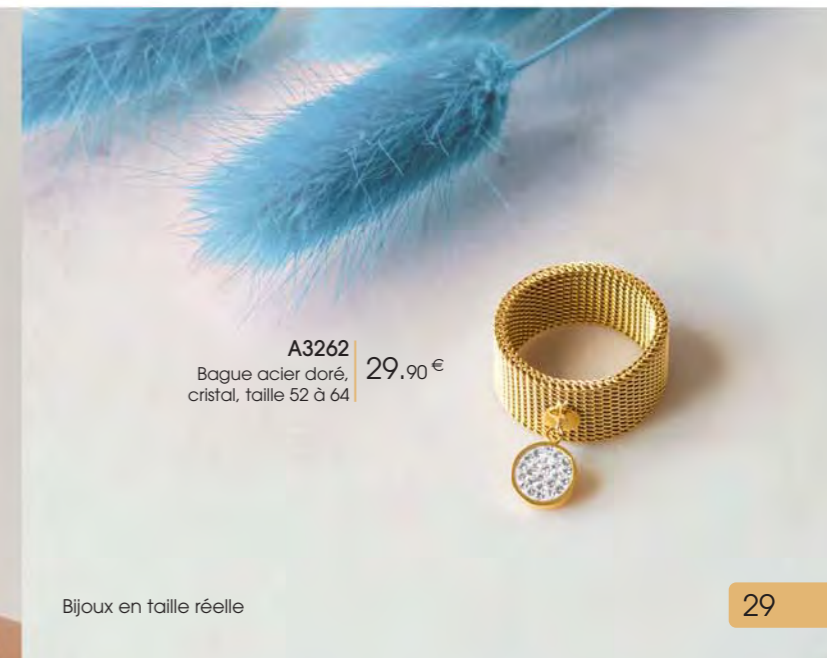

**A3426**

32 €

**LA BAGUE AU CHOIX**

Bague plaqué or, zirconias, taille 50 à 60

Bijoux en taille réelle

29 €

**D2827**  
Boucles d'oreilles  
acier doré, cristal

42 €

**C2394**  
Collier acier doré,  
zirconias, 50 cm

Plaqué or - Acier

32.90 €

**D3640**  
Créoles plaqué or,  
zirconias, Ø 20 mm

28 €

**D3501**  
Boucles d'oreilles  
acier doré, cristal

29 €

**C2498**  
Collier acier doré, cristal,  
réglable de 40 à 45 cm

28 €

**C2626**  
Collier acier doré, cristal,  
réglable de 40 à 45 cm

27.90 €

**D3631**  
Boucles d'oreilles  
acier doré, cristal

26.90 €

**A3444**  
Bague acier doré, cristal,  
taille 52 à 62

35 €

**A3329**  
Bague acier doré, cristal,  
taille 52 à 64

**A3262**  
Bague acier doré,  
cristal, taille 52 à 64

29.90 €

19,90 €

**A3395**

Bague acier, cristal,  
taille 50 à 60

22,90 €

**B2292**

Bracelet argent, nylon, zirconia,  
réglable de 15 à 19 cm