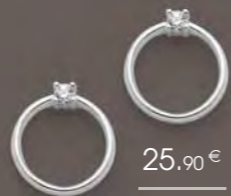

Créoles acier,  
perles de culture d'eau douce

A2985

Baguette argent,  
verre nacré, taille 50 à 60

25 €

22.90 €

B3011

Bracelet nacre, coquillage,  
ajustable de 16 à 20 cm

27.90 €

B2994

Bracelet acier, labradorite,  
élastique

27.90 €

B2211

Bracelet rigide acier, ouvrant,  
verre nacré, Ø 58 mm

21,90 €

**A3488**  
Bague argent,  
taille 50 à 60

25,90 €

**D3019**  
Boucles d'oreilles  
argent, zirconias

22,90 €

**B2990**  
Bracelet double acier,  
réglable de 16,5 à 19,5 cm

25 € **C2631**  
Collier double acier,  
réglable de 38 à 43 cm

22,90 €

**D3603**  
Créoles acier,  
pierre de lune, Ø 20 mm