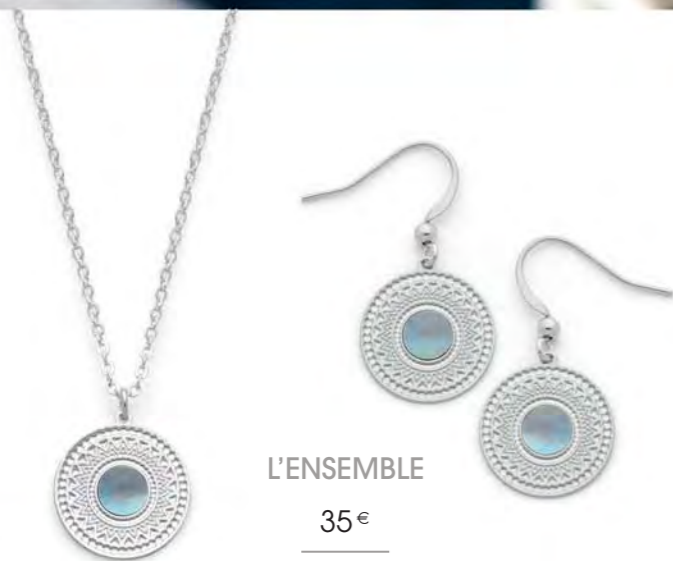

C2586

Collier acier, nacre,  
réglable de 40 à 45 cm

28,90 €

A244

Bague argent,  
taille 50 à 68

Collier double

29 €

C2554

Collier double acier, cristal,  
réglable de 40 à 45 cm

L'ENSEMBLE

35 €

C2677

Collier acier, nacre grise,  
réglable de 40 à 45 cm  
+ Boucles d'oreilles acier, nacre grise

25 €

B2928  
Bracelet double acier, cristal,  
réglable de 16 à 19,5 cm