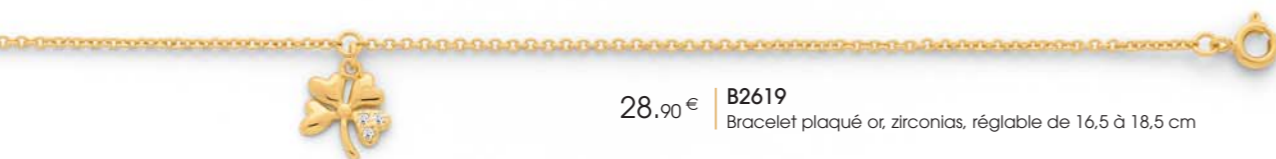

29 €

C2628

Collier doré, zirconias, réglable de 40 à 45 cm

28 €

B2798

Bracelet acier doré, agate rouge, élastique

39,90 €

A3232

Bague plaqué or, zirconias, taille 52 à 62

28 €

D3159

Boucles d'oreilles dorées, zirconias

29,90 €

D3634

Boucles d'oreilles dorées, zirconias

28,90 €

B2948

Bracelet doré, zirconias, nacre, réglable de 16 à 19 cm

28,90 €

B2619

Bracelet plaqué or, zirconias, réglable de 16,5 à 18,5 cm

32.90 €

**C2648**

Collier doré, zirconias,  
réglable de 40 à 45 cm