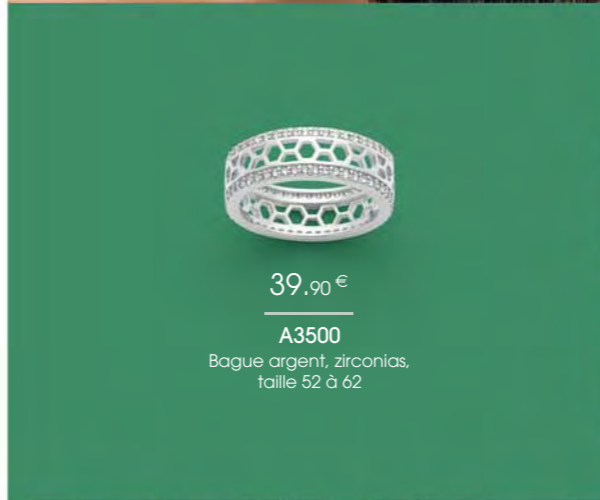

35 €

C2683

Collier acier, réglable de 42 à 47 cm  
+ Bracelet acier, réglable de 18 à 22 cm

29 €

B3013

Manchette acier,  
Ø 60 mm

Bijoux en taille réelle

Le sautoir

L'ENSEMBLE

38 €

C2764

Sautoir acier, aventurine, réglable de 70 à 75 cm  
+ Boucles d'oreilles acier, aventurine

22 €

A3230  
Bague acier, taille 52 à 60

29 €

B2681  
Bracelet acier, malachite reconstituée, fermoir coulissant, réglable de 16 à 20 cm

39,90 €

A3500

Bague argent, zirconias, taille 52 à 62

Le sautoir

L'ENSEMBLE

38 €

C2608

Sautoir acier, réglable de 55 à 60 cm  
+ Créoles acier, Ø 30 mm