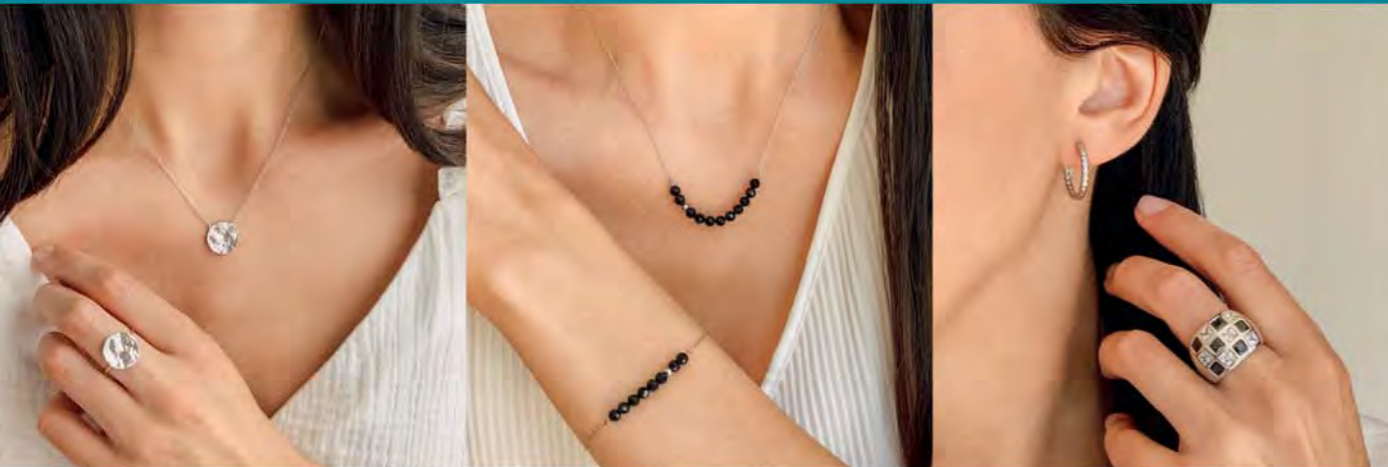

D3480

Boucles d'oreilles acier, miyuki, émail, Ø 25 mm

29 €

A2600

Alliance acier, zirconias, taille 52 à 62

32 €  
C2602  
Collier argent,  
réglable de 42 à 45 cm

29 €  
A3442  
Bague argent,  
taille 50 à 64

29,90 €  
D3611  
Dormeuses  
plaqué argent

22 €  
A3402  
Bague acier, agate noire,  
taille 50 à 60

25 €  
C2552  
Collier acier, agate noire,  
réglable de 40 à 45 cm

25,90 € | B2838  
Bracelet acier, agate noire, réglable de 16 à 19 cm