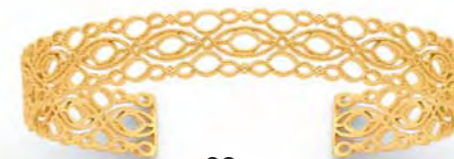

Bague dorée, améthyste, taille 50 à 60

Le sautoir

28 €

C2400

Sautoir acier doré, réglable de 70 à 75 cm

24.90 €

D3592

Créoles acier doré, améthyste, Ø 20 mm

28 €

B2926

Bracelet double acier doré, cristal, réglable de 16 à 19,5 cm

23.90 €

A3479

Bague dorée, taille 50 à 60

29.90 €

B2998