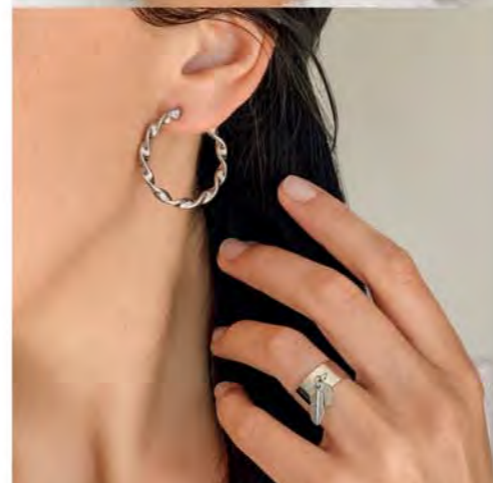

Chaîne de cheville acier, apatite, réglable de 23 à 26 cm

26,90 €

A3541

Bague acier,  
taille 50 à 62

29 €

A2559

Alliance acier, zirconias,  
taille 52 à 62

L'ENSEMBLE

35 €

C2683

Collier acier, réglable de 42 à 47 cm  
+ Bracelet acier, réglable de 18 à 22 cm

29 €

B3013

Manchette acier,  
Ø 60 mm

Bijoux en taille réelle

Le sautoir

L'ENSEMBLE

38 €

C2764

Sautoir acier, aventurine, réglable de 70 à 75 cm  
+ Boucles d'oreilles acier, aventurine

22 €

A3230  
Bague acier, taille 52 à 60

29 €

B2681  
Bracelet acier, malachite reconstituée, fermoir coulissant, réglable de 16 à 20 cm

39,90 €

A3500

Bague argent, zirconias, taille 52 à 62

Le sautoir

L'ENSEMBLE

38 €

C2608

Sautoir acier, réglable de 55 à 60 cm  
+ Créoles acier, Ø 30 mm