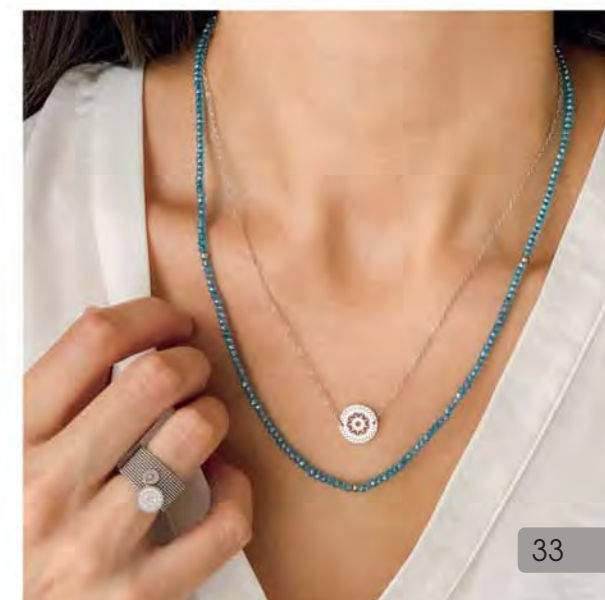

Collier double acier, cristal,  
réglable de 40 à 45 cm

L'ENSEMBLE

35 €

C2677

Collier acier, nacre grise,  
réglable de 40 à 45 cm  
+ Boucles d'oreilles acier, nacre grise

25 €

B2928  
Bracelet double acier, cristal,  
réglable de 16 à 19,5 cm

35 €

D3554

Boucles d'oreilles argent,  
zirconias

27,90 €

A3171

Bague acier, cristal,  
taille 52 à 64

28 €

A2151

Bague acier, verre teinté,  
taille 50 à 60

25 €

D3116

Boucles d'oreilles acier,  
cristal

28 €

A2491

Bague acier, émail,  
taille 52 à 62

26,90 €