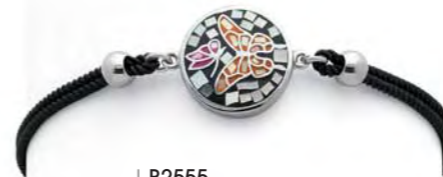

29,90 € | C2305  
Collier argent,  
réglable de 40 à 45 cm

34,90 € | B2067  
Bracelet argent, réglable de 15,5 à 19 cm

29 €  
D3469  
Créoles acier, Ø 40 mm

25 €  
B2307  
Manchette acier, Ø 60 mm

22,90 €  
A2874  
Bague acier, taille 50 à 62

Améthyste

29 €  
B3067  
Bracelet acier, améthyste, nacre, élastique

Acier

29,90 €  
D3069  
Boucles d'oreilles acier, nacre, émail

28 €  
B2555  
Bracelet acier, coton, nacre, émail, réglable de 16 à 20 cm

Bijoux en taille réelle

29 €  
A3112  
Bague acier, nacre, émail, taille 52 à 62

Le sautoir

35 €  
C2065  
Sautoir acier, nacre, émail, 70 cm

32 €

D2829

Boucles d'oreilles argent, zirconias

45 €