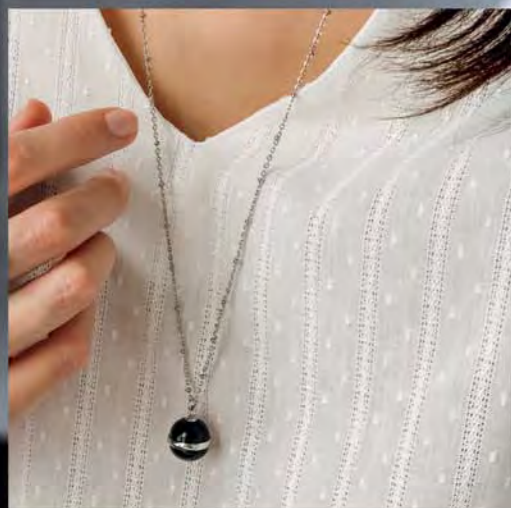

Bague acier, cristal,  
taille 52 à 62

25.90 €

D2803

Créoles acier

Bijoux en taille réelle

Le sautoir

33,90 €

C2315

Sautoir acier, agate noire,  
réglable de 70 à 75 cm

Collier double

Agate noire

29 €

C2463

Collier double acier, agate noire,  
réglable de 40 à 45 cm

25,90 €

B2904