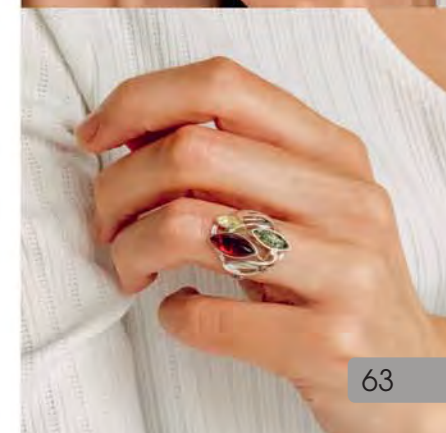

39,90 €

**A3425**  
Bague argent, ambre,  
taille 50 à 62

32 €

**A3340**  
Bague argent, ambre,  
taille 52 à 64

45 €

**A3294**  
Bague argent, ambre,  
taille 52 à 62

39 €

**A3360**  
Bague argent, ambre,  
taille 52 à 62

45 €

**A3361**  
Bague argent, ambre,  
taille 52 à 62

29 €  
**A2693**  
Bague acier bicolore,  
taille 52 à 60

Le sautoir

28 €  
**C1423**  
Sautoir acier bicolore,  
réglable de 70 à 73 cm

29.90 €  
**D2421**  
Boucles d'oreilles  
acier bicolore