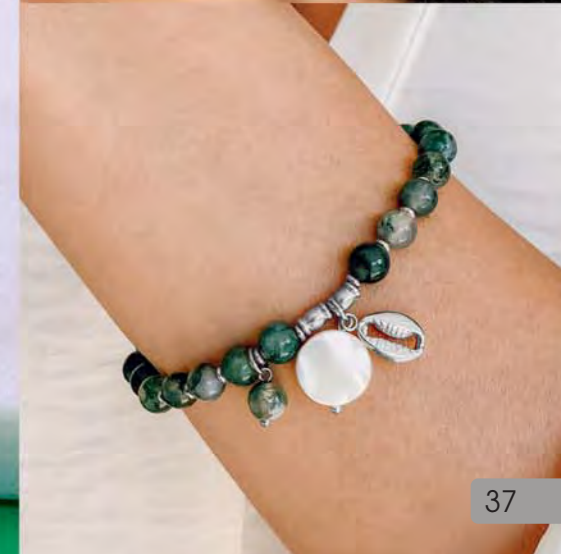

39,90 €

A3500

Bague argent, zirconias, taille 52 à 62

Le sautoir

L'ENSEMBLE

38 €

C2608

Sautoir acier, réglable de 55 à 60 cm  
+ Créoles acier, Ø 30 mm

29 €

B3068

Bracelet acier, agate mousse, nacre, élastique

29 €

A3400

Bague acier, lapis-lazuli,  
taille 52 à 60

25 €

A3220