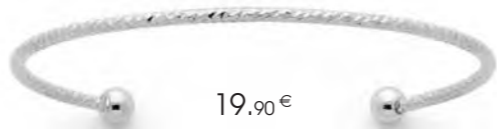

28 €

**C2626**  
Collier acier doré, cristal,  
réglable de 40 à 45 cm

27.90 €

**D3631**  
Boucles d'oreilles  
acier doré, cristal

26.90 €

**A3444**  
Bague acier doré, cristal,  
taille 52 à 62

35 €

**A3329**  
Bague acier doré, cristal,  
taille 52 à 64

**A3262**  
Bague acier doré,  
cristal, taille 52 à 64

29.90 €

19,90 €

**A3395**

Bague acier, cristal,  
taille 50 à 60

22,90 €

**B2292**

Bracelet argent, nylon, zirconia,  
réglable de 15 à 19 cm

**L'ENSEMBLE**

45 €

**C2584**

Collier acier, turquoise reconstituée,  
réglable de 40 à 45 cm  
+ Boucles d'oreilles acier, turquoise reconstituée

19,90 €

**B2777**

Jonc acier, Ø 60 mm

22,90 €