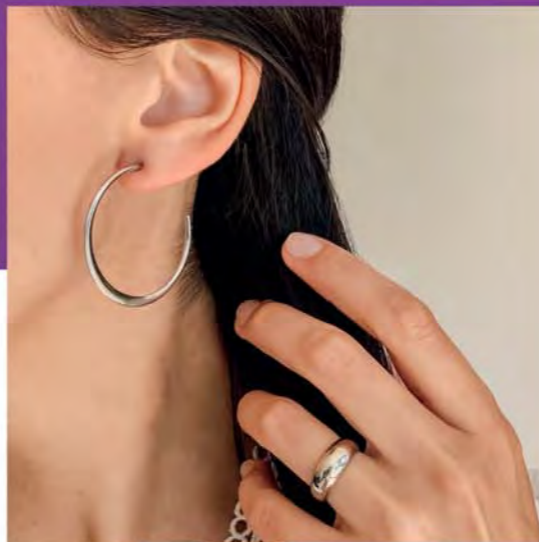

Améthyste

Acier

Bijoux en taille réelle

Le sautoir