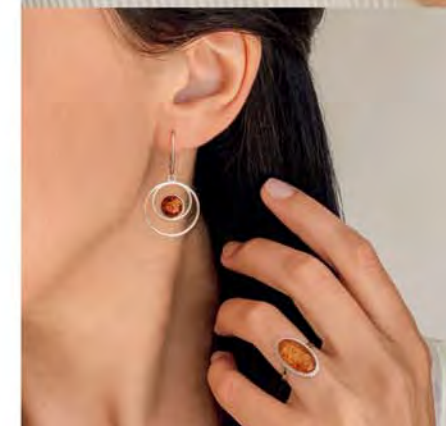

39,90 €

**A3425**  
Bague argent, ambre,  
taille 50 à 62

32 €

**A3340**  
Bague argent, ambre,  
taille 52 à 64

45 €

**A3294**  
Bague argent, ambre,  
taille 52 à 62

39 €

**A3360**  
Bague argent, ambre,  
taille 52 à 62

45 €

**A3361**  
Bague argent, ambre,  
taille 52 à 62

29 €  
**A2693**  
Bague acier bicolore,  
taille 52 à 60

Le sautoir

28 €  
**C1423**  
Sautoir acier bicolore,  
réglable de 70 à 73 cm

29.90 €  
**D2421**  
Boucles d'oreilles  
acier bicolore