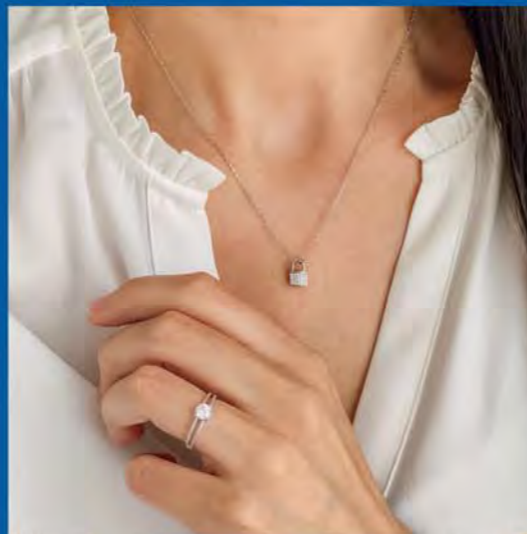

Boucles d'oreilles argent, zirconias

45 €

B2985

Bracelet acier, zirconias, réglable de 17 à 20 cm

Bijoux en taille réelle

29.90 €  
**D3636**  
Boucles d'oreilles  
argent, zirconias

28.90 €  
**C2650**  
Collier argent, zirconias,  
réglable de 40 à 45 cm

25 €  
**C2632**  
Collier acier, cristal,  
réglable de 40 à 45 cm

26.90 €  
**D3646**  
Boucles d'oreilles  
acier, cristal

38 €  
**C1904**  
Collier argent, zirconias,  
réglable de 42 à 45 cm

29.90 €  
**D3169**  
Créoles argent,  
zirconias, Ø 15 mm

35 €  
**D3661**  
Boucles d'oreilles  
argent, zirconias

24.90 €  
**A3445**  
Bague acier, cristal,  
taille 52 à 62

26.90 €  
**A3260**  
Solitaire argent, zirconia,  
taille 50 à 62

A3491 A3492  
35 € **LA BAGUE AU CHOIX**  
Bague argent,  
zirconias, taille 50 à 64