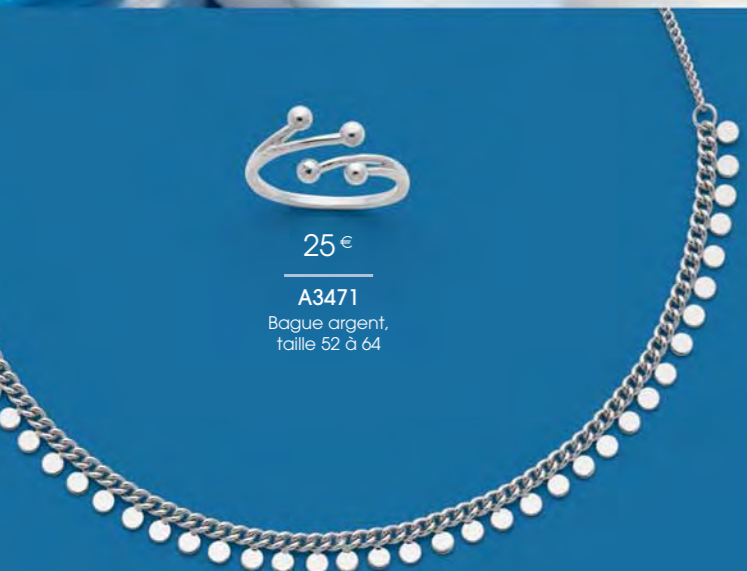

39,90 €

A3500

Bague argent, zirconias, taille 52 à 62

Le sautoir

L'ENSEMBLE

38 €

C2608

Sautoir acier, réglable de 55 à 60 cm  
+ Créoles acier, Ø 30 mm

29 €

B3068

Bracelet acier, agate mousse, nacre, élastique

29 €

A3400

Bague acier, lapis-lazuli,  
taille 52 à 60

25 €

A3220

Bague acier, lapis-lazuli,  
taille 52 à 60

Lapis-lazuli

29 €

C2213

Collier acier, lapis-lazuli,  
réglable de 40 à 45 cm

25 €

A3471

Bague argent,  
taille 52 à 64

L'ENSEMBLE

39,90 €

C2676

Collier acier, réglable de 38 à 43 cm  
+ Bracelet acier, réglable de 16 à 19 cm

14,90 €

D3638

Boucles d'oreilles  
acier

25 €