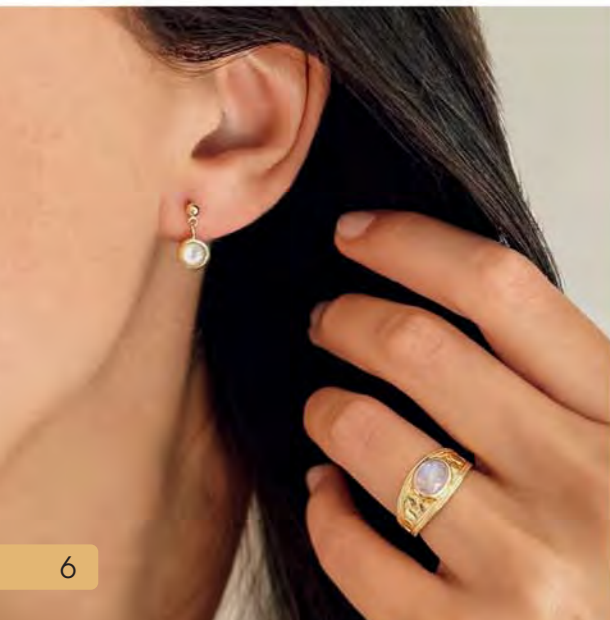

C2449

Collier doré, labradorite,
réglable de 40 à 45 cm

29 €

A3364

Bague dorée, labradorite,
taille 52 à 64

28 €

C2691

Collier doré,
réglable de 40 à 45 cm

Bracelet doré,
réglable de 16 à 19 cm

L'ENSEMBLE

39.90 €

C2610

Collier acier doré, nacre, réglable de 40 à 45 cm
+ Boucles d'oreilles acier doré, nacre

32 €
D3601
 Boucles d'oreilles
 acier doré, nacre

55 €
C2635
 Collier doré, pierre de lune,
 réglable de 40 à 45 cm

35.90 €
A3584
 Bague dorée, pierre de lune,
 taille 50 à 60

23.90 €
D3815
 Boucles d'oreilles dorées,
 nacre

32 €
D3423
 Boucles d'oreilles acier doré,
 nacre

Bijoux en taille réelle

25 €
B2709
 Bracelet acier doré,
 agate, élastique

29 €
B3173
 Bracelet acier doré,
 agate rouge, élastique

Plaqué or - Acier - Doré

22.90 €
D3902
 Créoles acier doré,
 Ø 14 mm

28 €
A3419
 Bague dorée, calcédoine bleue,
 taille 50 à 62

35 €
A3501
 Bague plaqué or, ambre,
 taille 52 à 62