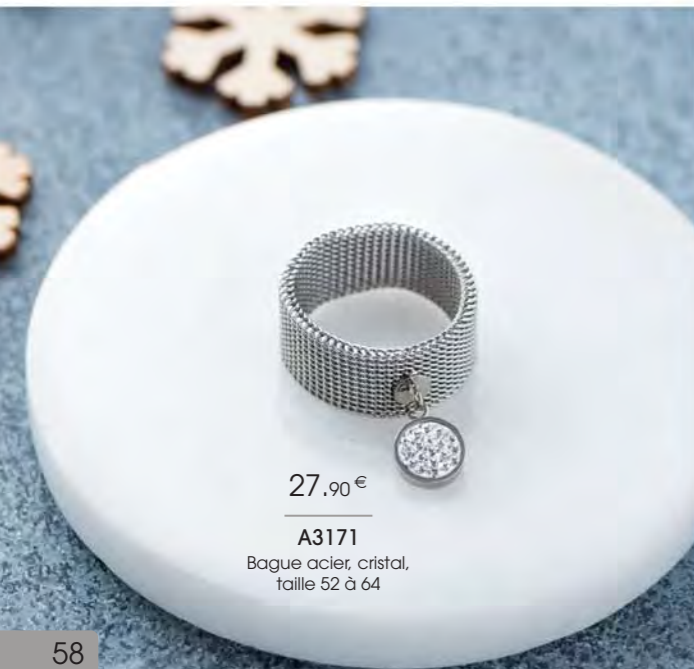

C1748

Collier acier, cristal, coton, réglable de 42 à 45 cm

39,90 €

B1956

Bracelet acier, croûte de cuir, cristal, réglable de 16 à 21 cm

28 €

C2176

Collier acier, cristal, réglable de 42 à 47 cm

29,90 €

D3163

Boucles d'oreilles acier, cristal

22,90 €

B2155

Bracelet rigide acier, ouvrant, cristal, Ø 60 mm

27,90 €

A3171

B2654
Manchette acier,
Ø 60 mm

35 € **C2103**
Collier acier, nacre, émail,
réglable de 40 à 45 cm

29 € **B2589**
Bracelet acier, nacre, émail,
coton, réglable de 16 à 20 cm

L'ENSEMBLE

39,90 €

C2513

Sautoir acier, réglable de 70 à 75 cm
+ Boucles d'oreilles acier, Ø 40 mm