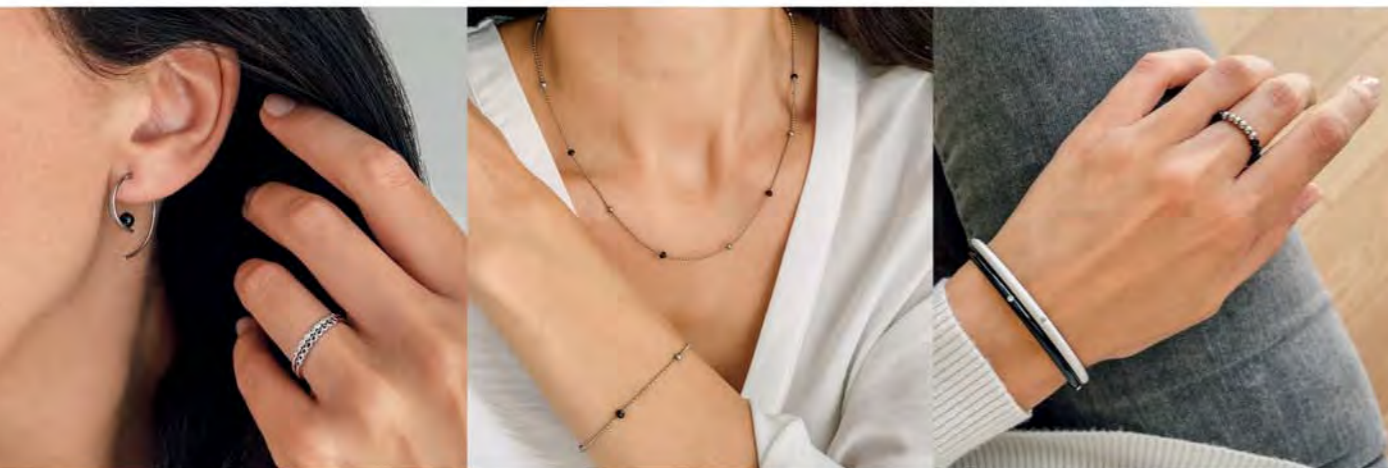

L'ENSEMBLE