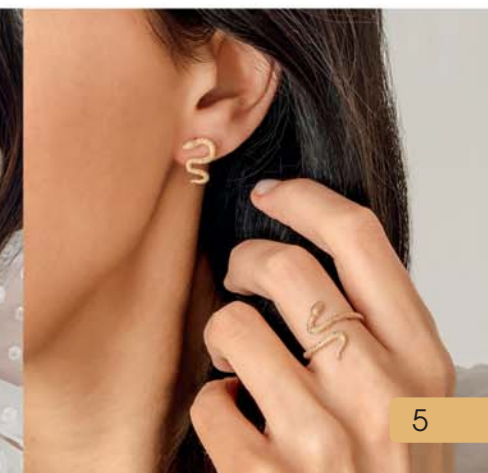

C2449

Collier doré, labradorite,
réglable de 40 à 45 cm

29 €

A3364

Bague dorée, labradorite,
taille 52 à 64

28 €

C2691

Collier doré,
réglable de 40 à 45 cm

Bracelet doré,
réglable de 16 à 19 cm

L'ENSEMBLE

39.90 €

C2610

Collier acier doré, nacre, réglable de 40 à 45 cm
+ Boucles d'oreilles acier doré, nacre

32 €
D3601
 Boucles d'oreilles
 acier doré, nacre

55 €
C2635
 Collier doré, pierre de lune,
 réglable de 40 à 45 cm

35.90 €
A3584
 Bague dorée, pierre de lune,
 taille 50 à 60

23.90 €
D3815
 Boucles d'oreilles dorées,
 nacre

32 €
D3423
 Boucles d'oreilles acier doré,
 nacre

Bijoux en taille réelle

25 €
B2709
 Bracelet acier doré,
 agate, élastique

29 €
B3173
 Bracelet acier doré,
 agate rouge, élastique

Plaqué or - Acier - Doré

22.90 €
D3902
 Créoles acier doré,
 Ø 14 mm

28 €
A3419
 Bague dorée, calcédoine bleue,
 taille 50 à 62

35 €
A3501
 Bague plaqué or, ambre,
 taille 52 à 62