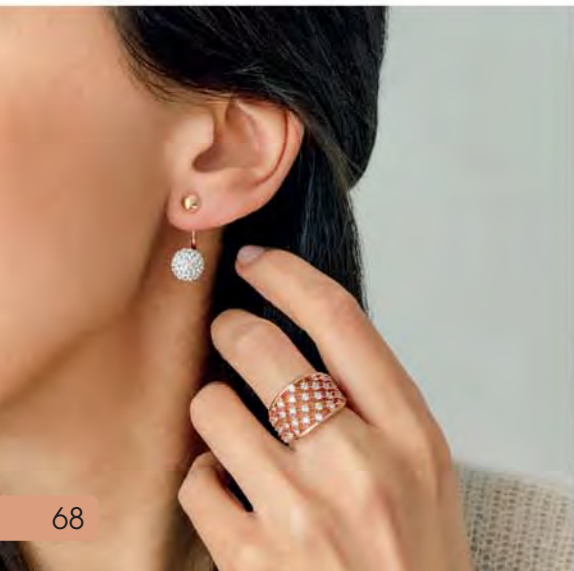

A3504

Bague dorée or rose, zirconias, taille 52 à 62

29,90 €

D2682

Boucles d'oreilles acier rose, cristal

28,90 €

B2522

Bracelet triple acier 3 tons, réglable de 16 à 19,5 cm

27,90 €

B2870

Bracelet acier rose, cristal, réglable de 16 à 19 cm

32,90 €

A3202

Bague acier rose, cristal, taille 52 à 62

27,90 €

B2759

Bracelet acier rose, ouvrant, Ø 60 mm

28,90 €

B2773

Bracelet acier rose, oeil de tigre, réglable de 16 à 19 cm

27,90 €

B2725

Bracelet rigide acier rose, Ø 60 mm

28 €