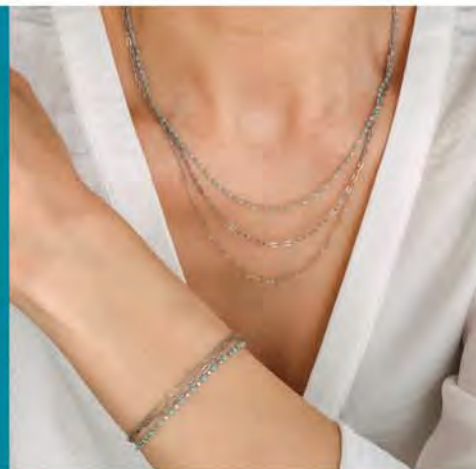

29.90 €
A244
Bague argent,
taille 50 à 68

35.90 € | **C2597**
Collier triple acier, miyuki,
réglable de 40 à 45 cm

Collier triple

55 € | **A2819**
Bague argent, nacre,
taille 52 à 60

29 €
C599
Câble argent,
42 cm

49 € | **E1150**
Pendentif argent,
nacre

29.90 €
D3940
Boucles d'oreilles acier,
nacre, aventurine bleue

48 €
A3085
Bague argent, nacre,
zirconias, taille 52 à 62

49 €
A3096
Bague argent, nacre,
taille 52 à 62