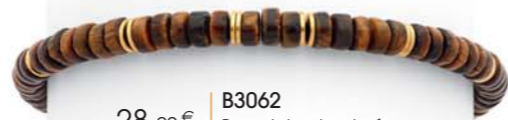

Collier double acier doré, cristal, réglable de 40 à 45 cm
+ Bracelet double acier doré, cristal, réglable de 16 à 19 cm

25 €

A3484

Bague plaqué or,
taille 50 à 60

26.90 €

A3527

Bague acier doré,
zirconia, taille 50 à 58

32.90 €

D3534

Boucles d'oreilles dorées,
pierre de lune pêche

25 €

A3484

Bague plaqué or,
taille 50 à 60

28.90 €

B3062

Bracelet acier doré,
oeil de tigre, élastique

29.90 €

B2796

Bracelet acier doré,
agate, élastique

29.90 €

B2933

Bracelet acier doré,
oeil de tigre, élastique

Bijoux en taille réelle - Plaqué or - Acier - Doré