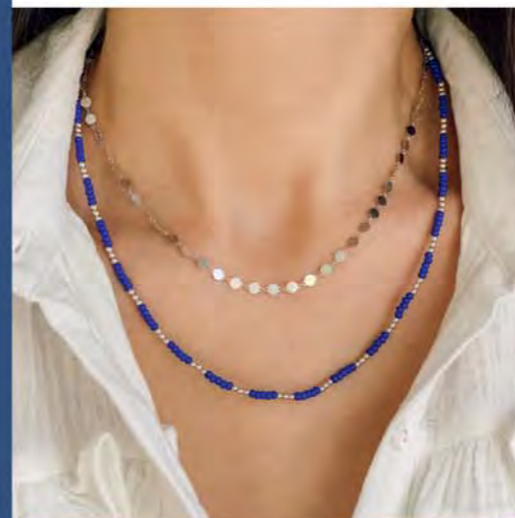

35 €

A2835

Bague acier, cristal,
taille 52 à 64

25 €

B2764

Bracelet acier, hématite,
ouvrant, Ø 60 mm

29 €

B2094

Bracelet acier, cristal,
ajustable de 16 à 20 cm