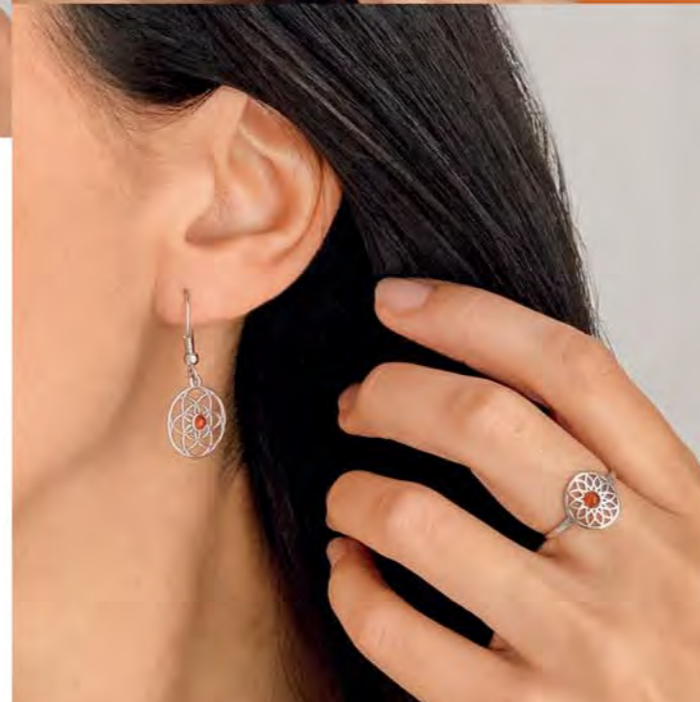

Bracelet ambre, élastique

Argent 925‰ - Acier

35 €

A3430

Bague argent, zirconias,
taille 50 à 64

39 €

D3564

Boucles d'oreilles
argent, zirconias

29,90 €

A3561

Bague argent, zirconias,
taille 50 à 64

35 €

D2762

Boucles d'oreilles argent,
zirconias

22,90 €

C2718

Collier argent, cristal,
réglable de 40 à 45 cm

29,90 €

A3571

Bague argent, ambre,
taille 50 à 60

42,90 €

D3816

Boucles d'oreilles
argent, ambre

25 €