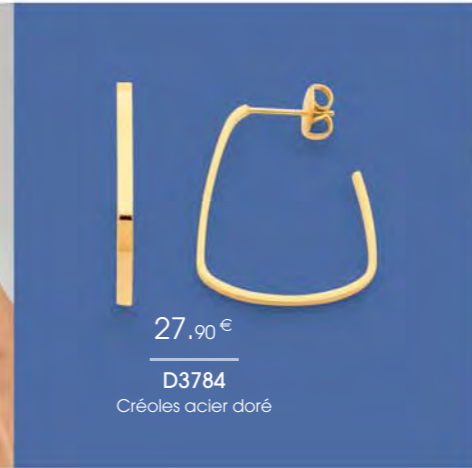

29 €
B2983
Bracelet double acier doré,
cristal, réglable de 16 à 19 cm

28 €
D3770
Boucles d'oreilles
plaqué or, zirconias

28 €

A3468

Bague dorée, lapis-lazuli,
taille 50 à 62

28 €

A3359

Bague dorée, kyanite,
taille 50 à 60

27,90 €

D3187

Créoles acier doré

L'ENSEMBLE

39,90 €

C2873

Collier acier doré, réglable de 40 à 45 cm
+ Boucles d'oreilles acier doré

29,90 €

D3747

Boucles d'oreilles
dorées

29 €

B2868

Bracelet acier doré,
blue vein stone, élastique

29 €

B3092

Bracelet acier doré, lapis-lazuli, réglable de 16 à 19 cm

Bracelet acier doré, cristal, réglable de 16 à 19 cm

24,90 €

B3171

Bracelet acier doré, cristal, réglable de 16 à 19 cm

32.90 €

C2786

Collier doré, zirconias,
réglable de 40 à 45 cm

29.90 €