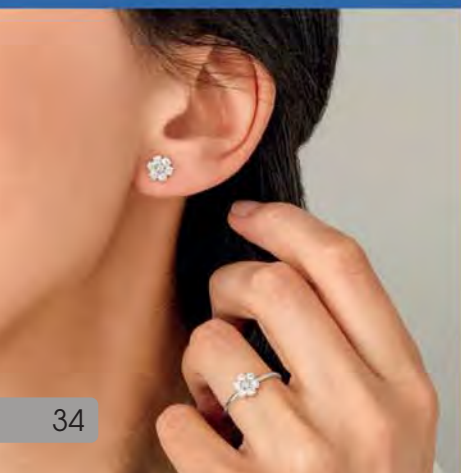

A3390

Bague plaqué argent, zirconias, taille 50 à 64

35 €

D3808

Boucles d'oreilles argent, zirconias

35 €

A3606

Bague argent, zirconias, taille 52 à 62

25 €

B3126

Bracelet double acier, cristal, réglable de 16 à 19 cm

35 €

B3138

Bracelet acier, cristal, réglable de 17 à 18 cm

29.90 €

A3255

Bague argent, zirconias, taille 50 à 64

28 €

D3781

Boucles d'oreilles
plaqué argent, zirconias

35,90 €

A2990

Bague plaqué argent,
zirconias, taille 52 à 64

45 €

A3382

Bague argent, zirconias,
taille 52 à 64

35 €

C2808

Collier argent, zirconia,
réglable de 40 à 45 cm

29,90 €

D2855

Boucles d'oreilles
plaqué argent, zirconias