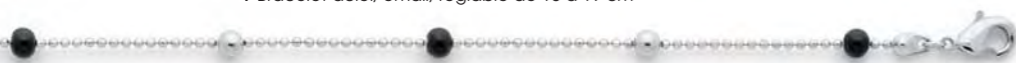

C2240
Sautoir acier, nacre, émail,
réglable de 70 à 75 cm

22,90 €

D3161
Créoles acier,
Ø 40 mm

LES 2 BAGUES

32 € | **A3104**
Ensemble de 2 bagues argent,
zirconias, taille 50 à 64

28.90 €

D3619
Boucles d'oreilles acier,
agate noire

L'ENSEMBLE

34.90 €

C2493

Collier acier, émail, réglable de 40 à 45 cm
+ Bracelet acier, émail, réglable de 16 à 19 cm

42.90 €

D2591
Boucles d'oreilles argent,
zirconias

32 € | **C2877**
Collier triple acier, émail,
réglable de 40 à 45 cm