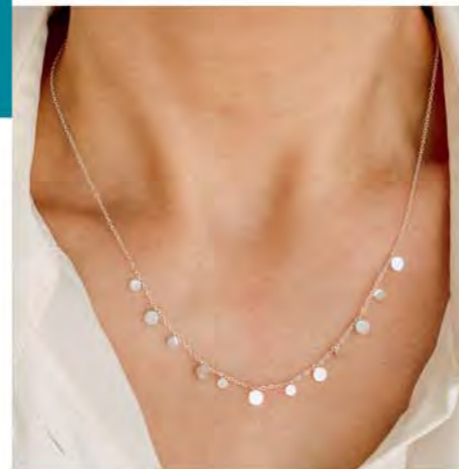

29.90 €
A244
Bague argent,
taille 50 à 68

35.90 € | **C2597**
Collier triple acier, miyuki,
réglable de 40 à 45 cm

Collier triple

55 € | **A2819**
Bague argent, nacre,
taille 52 à 60

29 €
C599
Câble argent,
42 cm

49 € | **E1150**
Pendentif argent,
nacre

29.90 €
D3940
Boucles d'oreilles acier,
nacre, aventurine bleue

48 €
A3085
Bague argent, nacre,
zirconias, taille 52 à 62

49 €
A3096
Bague argent, nacre,
taille 52 à 62