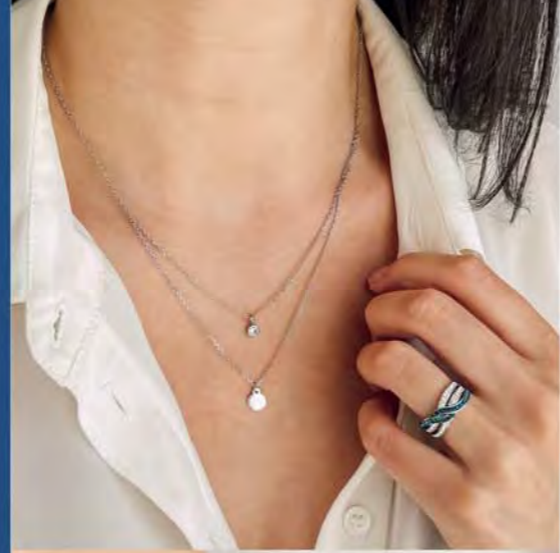

B2764

Bracelet acier, hématite,
ouvrant, Ø 60 mm

29 €

B2094

Bracelet acier, cristal,
ajustable de 16 à 20 cm

17.90 €
D3925
Boucles d'oreilles
argent, zirconias

Collier double

32 €
C2637
Collier double acier, zirconia,
réglable de 40 à 45 cm

29.90 € B2769
Bracelet acier, croûte de cuir,
réglable de 17 à 20 cm

29 €
A3040
Bague acier, cristal,
taille 50 à 68

Bijoux en taille réelle - Argent 925% - Acier

34.90 € A2939
Bague argent, zirconias,
taille 50 à 64