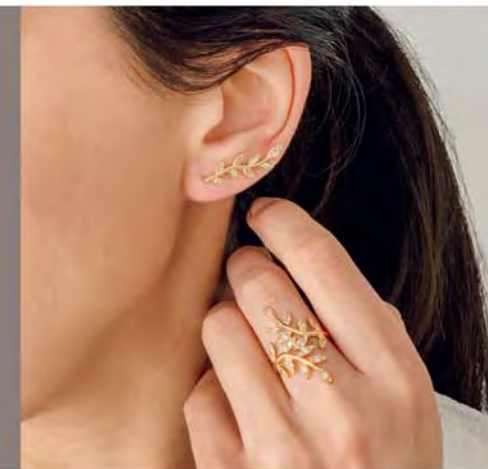

Bijoux en taille réelle

Plaqué or - Acier - Doré

39.90 €

C2694

Collier doré, zirconias,
réglable de 40 à 45 cm

37.90 €

A3523

Bague plaqué or, zirconias,
taille 52 à 64

Boucles d'oreilles
dorées, zirconias

35 €

A3568

Bague plaqué or, zirconias,
taille 52 à 62

33.90 €

A3452

Bague plaqué or,
zirconias, taille 50 à 62

32 €

B3021

Bracelet doré, zirconias,
réglable de 16 à 19 cm

32 €

D3705

Boucles d'oreilles
dorées, zirconias

35.90 €

A3034

Bague plaqué or, zirconias,
taille 52 à 64