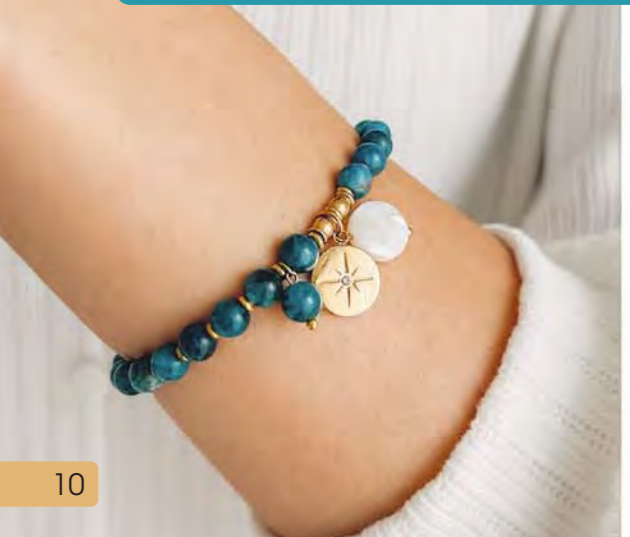

Bracelet rigide acier doré, miyuki, Ø 60 mm

17,90 €

D3947

Boucles d'oreilles
acier doré, apatite

29,90 €

C2806

Collier acier doré, apatite,
réglable de 42 à 45 cm

28,90 €

D3743

Créoles acier doré,
apatite, Ø 35 mm

26,90 €

B3093

Bracelet acier doré, apatite, réglable de 16 à 19 cm

Destination soleil

De multiples trésors à découvrir, comme ces bijoux
en apatite et jaspé impérial...

28,90 €

B3047

Bracelet acier doré,
jaspe impérial, élastique

32,90 €

B3107

Bracelet acier doré, zirconia,
apatite, nacre, élastique

32,90 €

A3534

Bague dorée, zirconias,
taille 50 à 64

39 €

C2813

Collier doré, zirconias,
réglable de 40 à 45 cm

42 €

D3822

Boucles d'oreilles
dorées, zirconias

33,90 €