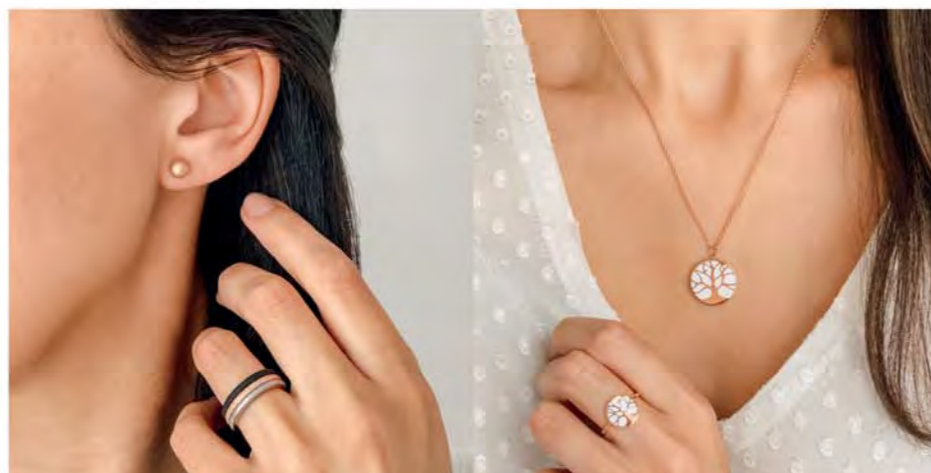

Ensemble de 2 paires
de boucles d'oreilles acier

Le sautoir

32 €

C2153

Sautoir acier bicolore,
réglable de 70 à 75 cm

LES 3 BAGUES

29 €

A2542