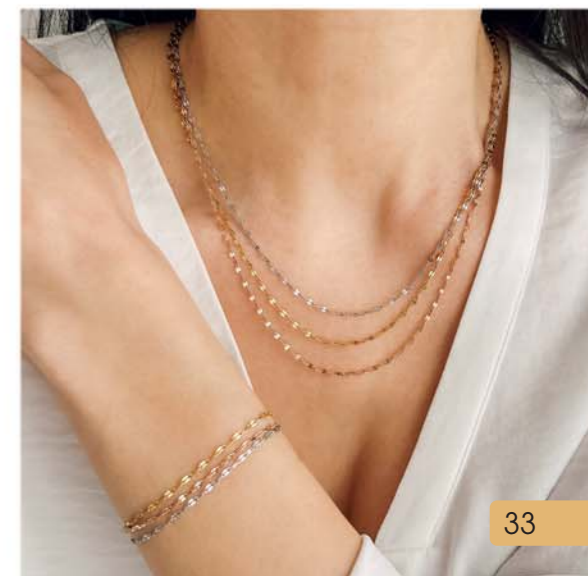

29 €

D3927

Créoles acier doré

25.90 €

LES 3 ALLIANCES

A3552

Ensemble de 3 alliances acier 3 tons, taille 52 à 64

32.90 €

C2843

Collier triple acier 3 tons, réglable de 40 à 45 cm

L'ENSEMBLE

35 €

C2906

Collier acier doré, réglable de 45 à 50 cm + Boucles d'oreilles acier doré

25.90 €

B3130

Bracelet triple acier 3 tons, réglable de 16 à 19 cm

25 €

B2734

Manchette acier doré, Ø 60 mm

29 €

C2274

Collier métal rhodié, zirconias, réglable de 40 à 45 cm

19.90 €