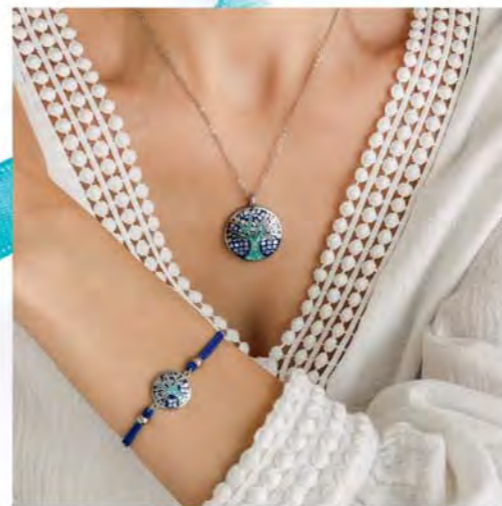

Bague acier, cristal, taille 52 à 64

34,90 €

A3135

Bague acier, cristal, taille 52 à 62

28 €

B2442

Bracelet rigide acier, ouvrant, cristal, Ø 60 mm

29 €

B2654
Manchette acier,
Ø 60 mm

35 € **C2103**
Collier acier, nacre, émail,
réglable de 40 à 45 cm

29 € **B2589**
Bracelet acier, nacre, émail,
coton, réglable de 16 à 20 cm

L'ENSEMBLE

39,90 €

C2513

Sautoir acier, réglable de 70 à 75 cm
+ Boucles d'oreilles acier, Ø 40 mm