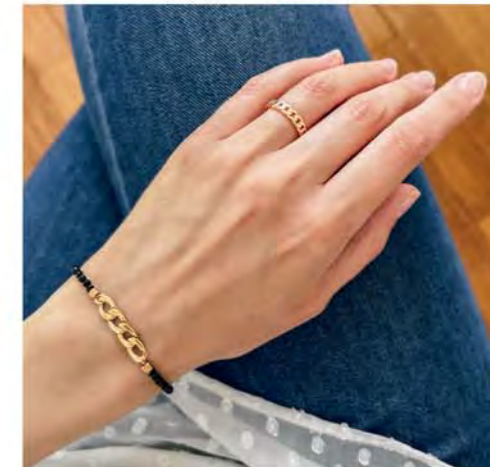

LES 2 BAGUES

32.90 €

A3422

Ensemble de 2 bagues plaqué or,
zirconias, taille 50 à 64

28 €

C2887

Collier acier doré, agate noire,
réglable de 40 à 45 cm

26.90 €

Ensemble de 3 bagues plaqué or,
céramique, zirconias, taille 50 à 62

32.90 €

D3732

Créoles acier doré, miyuki,
obsidienne, Ø 50 mm

25.90 €

A3440

Bague dorée,
taille 50 à 62

20.90 €

C2900

Chaîne de cheville acier doré, réglable de 23 à 26 cm

Chaînes de cheville

21 €

C2811

Chaîne de cheville dorée, cristal, réglable de 23 à 26 cm

Le sautoir

32 €