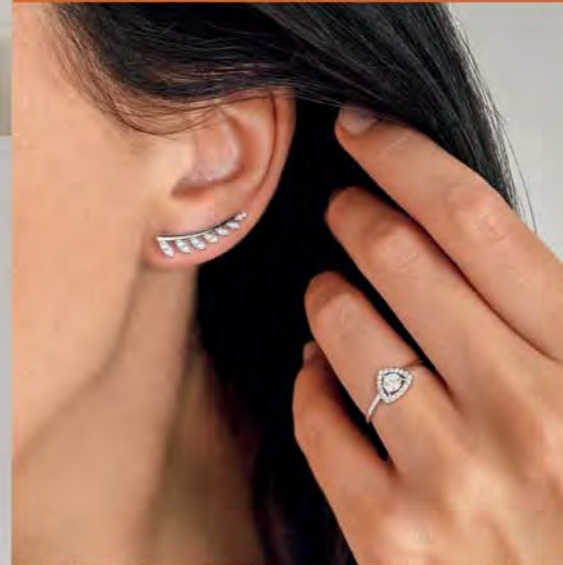

Bracelet ambre, élastique

Argent 925‰ - Acier

35 €

A3430

Bague argent, zirconias,
taille 50 à 64

39 €

D3564

Boucles d'oreilles
argent, zirconias

29,90 €

A3561

Bague argent, zirconias,
taille 50 à 64

35 €

D2762

Boucles d'oreilles argent,
zirconias

22,90 €

C2718

Collier argent, cristal,
réglable de 40 à 45 cm

29,90 €

A3571

Bague argent, ambre,
taille 50 à 60

42,90 €

D3816

Boucles d'oreilles
argent, ambre

25 €