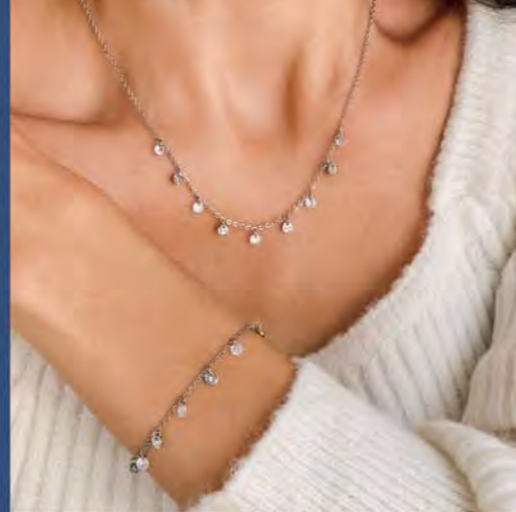

24,90 €

A3412
Bague acier,
taille 52 à 60

L'ENSEMBLE

39 €

C2769

Collier acier, cristal, réglable de 40 à 45 cm
+ Bracelet acier, cristal, réglable de 15 à 19 cm

27,90 €

D3367

Boucles d'oreilles acier,
Ø 35 mm

24,90 €

A3486
Solitaire argent, zirconia,
taille 50 à 64

Le sautoir

25 €

C2630

Sautoir acier, cristal,
réglable de 55 à 60 cm

29 €