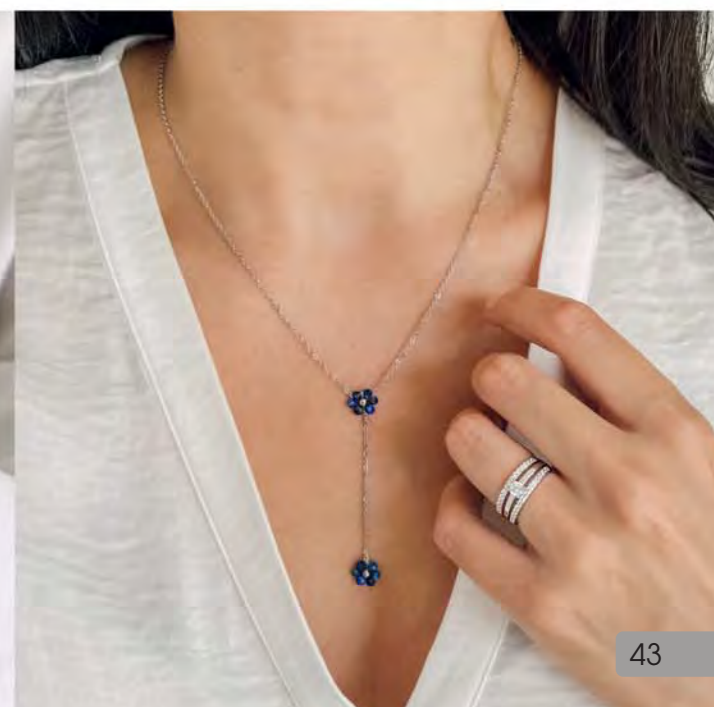

25 € C2889
Collier acier, lapis-lazuli,
réglable de 40 à 45 cm