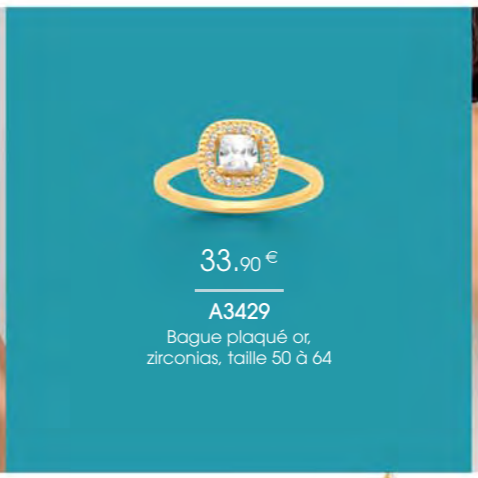

D3743

Créoles acier doré,
apatite, Ø 35 mm

26,90 €

B3093

Bracelet acier doré, apatite, réglable de 16 à 19 cm

Destination soleil

De multiples trésors à découvrir, comme ces bijoux
en apatite et jaspé impérial...

Bague dorée, zirconias,
taille 50 à 64

39 €

C2813

Collier doré, zirconias,
réglable de 40 à 45 cm

42 €

D3822

Boucles d'oreilles
dorées, zirconias

33,90 €

A3429

Bague plaqué or,
zirconias, taille 50 à 64

32 €

D3724

Boucles d'oreilles
dorées, zirconias

32,90 €

C2653

Collier doré, zirconias,
réglable de 40 à 45 cm

26,90 €

B3002

Bracelet doré, zirconias,
réglable de 16 à 19 cm

25,90 €

C2888

Chaîne de cheville double acier doré, miyuki, réglable de 23 à 26 cm

Chaîne de cheville

L'ENSEMBLE