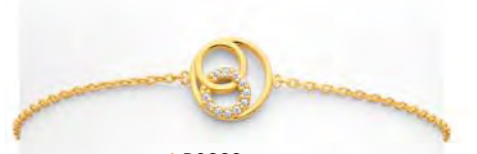

Bague dorée, zirconias,
taille 50 à 64

39 €

C2813

Collier doré, zirconias,
réglable de 40 à 45 cm

42 €

D3822

Boucles d'oreilles
dorées, zirconias

33,90 €

A3429

Bague plaqué or,
zirconias, taille 50 à 64

32 €

D3724

Boucles d'oreilles
dorées, zirconias

32,90 €

C2653

Collier doré, zirconias,
réglable de 40 à 45 cm

26,90 €

B3002

Bracelet doré, zirconias,
réglable de 16 à 19 cm

25,90 €

C2888

Chaîne de cheville double acier doré, miyuki, réglable de 23 à 26 cm

Chaîne de cheville

L'ENSEMBLE

35 €

C2659

Collier acier doré, verre nacré,
réglable de 40 à 45 cm
+ Boucles d'oreilles acier doré,
verre nacré

29,90 €

B3105

Bracelet rigide acier doré, ouvrant,
verre nacré, Ø 58 mm

27,90 €

D3945