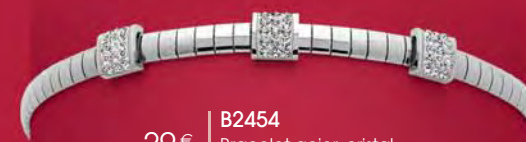

A2541

Bague acier, nacre, émail,
taille 52 à 62

L'ENSEMBLE

34,90 €

C2425

Collier acier, émail, réglable de 40 à 45 cm
+ Bracelet acier, émail, réglable de 16 à 19 cm

25 €

B2349

Bracelet acier, ouvrant,
cristal, Ø 60 mm

Acier

Le sautoir

29 €

C2445

Sautoir acier,
réglable de 70 à 75 cm

32,90 €

D3448

Boucles d'oreilles acier

29 €

B2454

Bracelet acier, cristal,
réglable de 17 à 21 cm

29 €

C2376

Collier acier, agate noire,
réglable de 40 à 45 cm

29,90 €