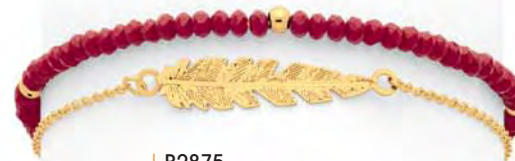

Créoles acier doré,
Ø 28 mm

25€

A3484

Bague plaqué or,
taille 50 à 60

Le sautoir

29.90€

C2437

Sautoir acier doré, jaspe rouge,
réglable de 70 à 75 cm

32.90€

A3354

Bague dorée, sillimanite,
taille 52 à 62

32.90€

D3434

Boucles d'oreilles
acier doré, jaspe rouge

29€

B2875

Bracelet double acier doré, cristal,
réglable de 16 à 19 cm

Oeil de tigre

L'ENSEMBLE

39.90 €

C2824

Collier acier doré, oeil de tigre, réglable de 40 à 45 cm
+ Bracelet acier doré, oeil de tigre, réglable de 16 à 19 cm