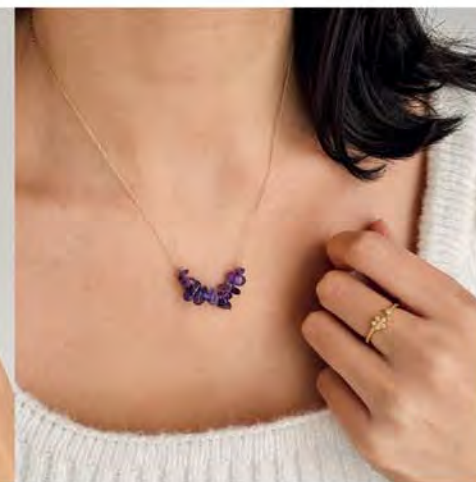

Plaqué or - Acier - Doré

18.90 €
D3612
 Boucles d'oreilles
 plaqué or, améthyste

19.90 €
B2970
 Bracelet acier doré,
 améthyste, élastique

Améthyste

25 €
A3590
 Bague dorée, zirconias,
 taille 50 à 60

29.90 €
C2570
 Collier acier doré, améthyste,
 réglable de 40 à 45 cm

32.90 €
A3409
 Bague dorée, calcédoine rose,
 taille 52 à 62

29 €
B3109
 Bracelet acier doré,
 fluorite, élastique

Bijoux en taille réelle

Collier double

L'ENSEMBLE

45 €

C2823

Collier double acier doré, cristal, réglable de 40 à 45 cm
+ Bracelet double acier doré, cristal, réglable de 16 à 19 cm