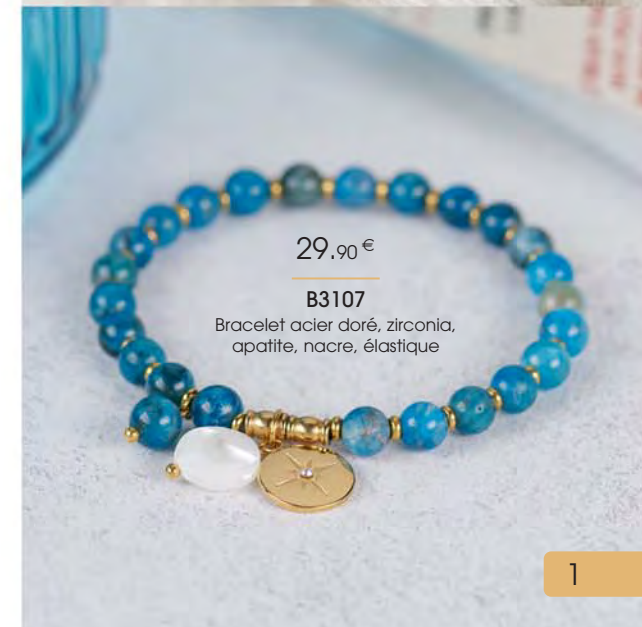

Acier

29.90 €

B3107

Bracelet acier doré, zirconia,
apatite, nacre, élastique

Collier double

32,90 € **C2755**
Collier double acier doré,
réglable de 40 à 45 cm

Le sautoir

L'ENSEMBLE