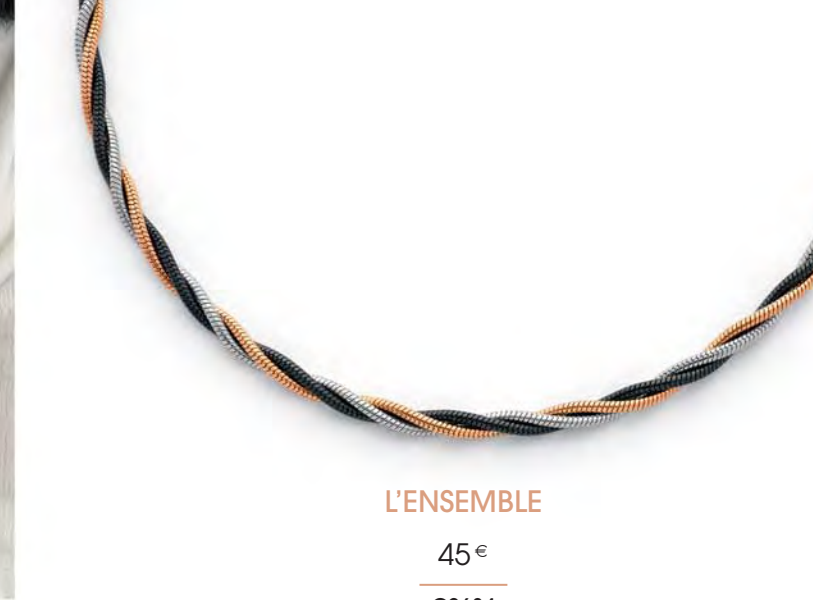

B2731

Bracelet rigide acier rose, ouvrant, Ø 60 mm

28 €

B2730

Bracelet rigide acier rose, miyuki, ouvrant, Ø 60 mm

32 €

C1706

Collier acier 3 tons, cristal, réglable de 40 à 45 cm

29,90 €

D2618

Boucles d'oreilles acier rose

L'ENSEMBLE

45 €

C2684

Collier acier 3 tons, réglable de 40 à 45 cm + Bracelet acier 3 tons 19,5 cm

Collier triple