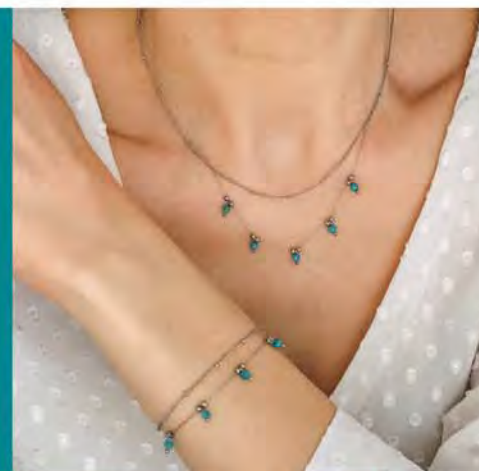

C2585

Collier acier, réglable de 40 à 45 cm
+ Bracelet acier, réglable de 16,5 à 19 cm

48 €

A3085

Bague argent, nacre,
zirconias, taille 52 à 62

34,90 €

D3014

Boucles d'oreilles argent,
perles de culture d'eau douce,
zirconias