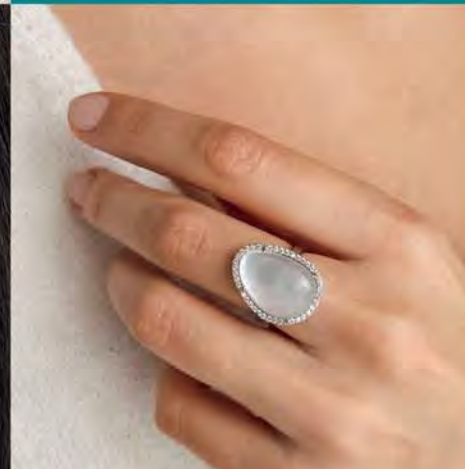

C2585

Collier acier, réglable de 40 à 45 cm
+ Bracelet acier, réglable de 16,5 à 19 cm

48 €

A3085

Bague argent, nacre,
zirconias, taille 52 à 62

34,90 €

D3014

Boucles d'oreilles argent,
perles de culture d'eau douce,
zirconias