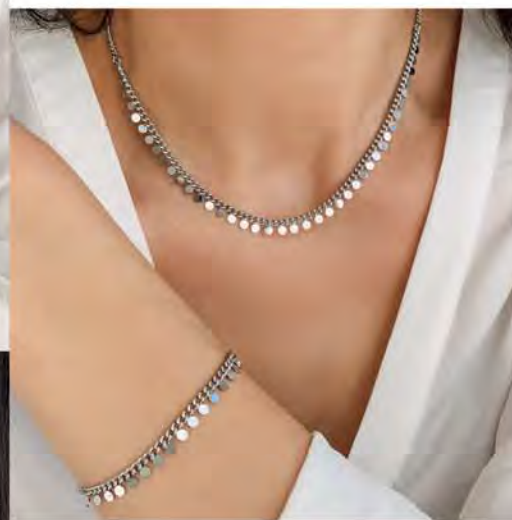

21.90 €

A3477

Bague acier, agate noire,
taille 50 à 62

L'ENSEMBLE

34.90 €

C2493

Collier acier, émail, réglable de 40 à 45 cm
+ Bracelet acier, émail, réglable de 16 à 19 cm

25.90 €

D3694

Boucles d'oreilles
acier, émail

29 €

C2693

Collier acier, émail,
réglable de 40 à 45 cm

26.90 €

A3260

Solitaire argent, zirconia,
taille 50 à 62