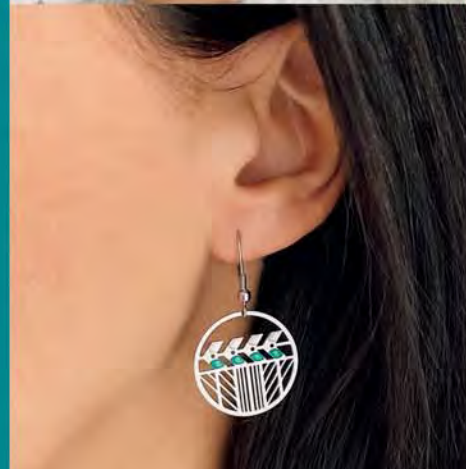

C2585

Collier acier, réglable de 40 à 45 cm
+ Bracelet acier, réglable de 16,5 à 19 cm

48 €

A3085

Bague argent, nacre,
zirconias, taille 52 à 62

34,90 €

D3014

Boucles d'oreilles argent,
perles de culture d'eau douce,
zirconias

32 €

D3056

Boucles d'oreilles acier,
perles de culture d'eau douce

27,90 €

B2938

Bracelet acier, perle de culture
d'eau douce, réglable de 16 à 19 cm

29 €

B2846