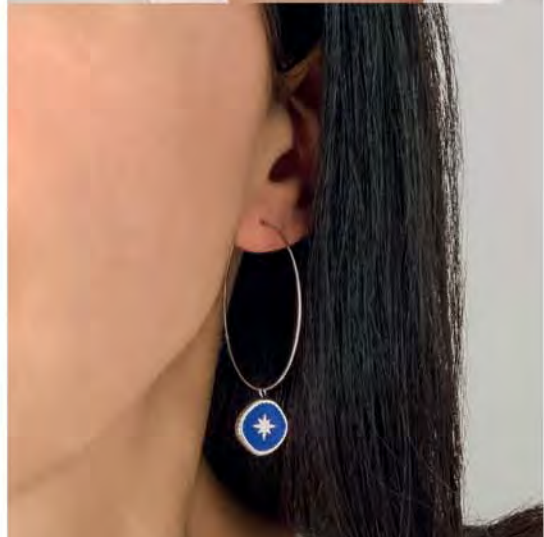

25.90 €

A3524

Bague argent,
taille 50 à 60

35 €

C2720

Collier acier, lapis-lazuli,
cristal, réglable de 40 à 45 cm