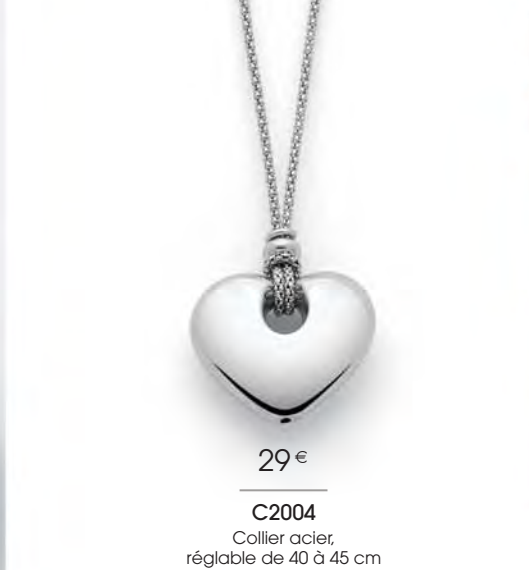

Boucles d'oreilles acier

29 €

B2454

Bracelet acier, cristal,
réglable de 17 à 21 cm

29 €

C2376

Collier acier, agate noire,
réglable de 40 à 45 cm

29,90 €

D3364

Boucles d'oreilles
acier, agate noire

25,90 €

A3328

Bague acier, agate noire,
taille 50 à 62

Bijoux en taille réelle

35 €

B2823

Manchette acier,
émail, Ø 60 mm

Le sautoir

29 €

C2359

Sautoir acier, émail,
réglable de 70 à 75 cm

29 €

C2004

Collier acier,
réglable de 40 à 45 cm

21.90 €

A3477

Bague acier, agate noire,
taille 50 à 62

L'ENSEMBLE

34.90 €

C2493

Collier acier, émail, réglable de 40 à 45 cm
+ Bracelet acier, émail, réglable de 16 à 19 cm

25.90 €