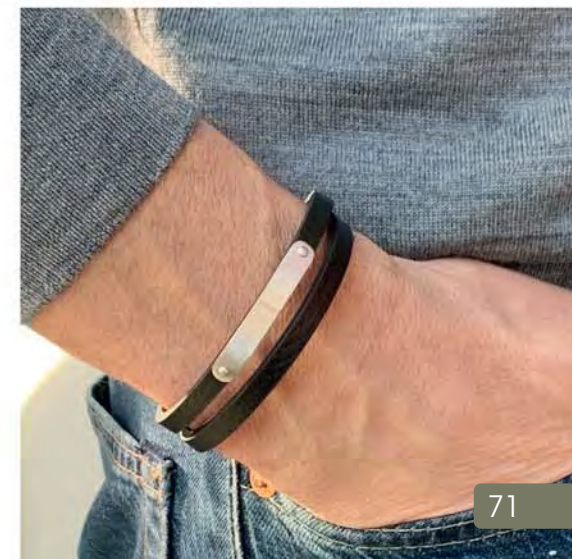

29 € | **B2357**
Bracelet acier, réglable de 19,5 à 20,5 cm

29 € | **B2639**
Bracelet acier double tour,
croûte de cuir, 20 cm

MINI SRD

20,90 €

C1909

Collier argent, émail, coton, réglable de 32 à 37 cm

19,90 €