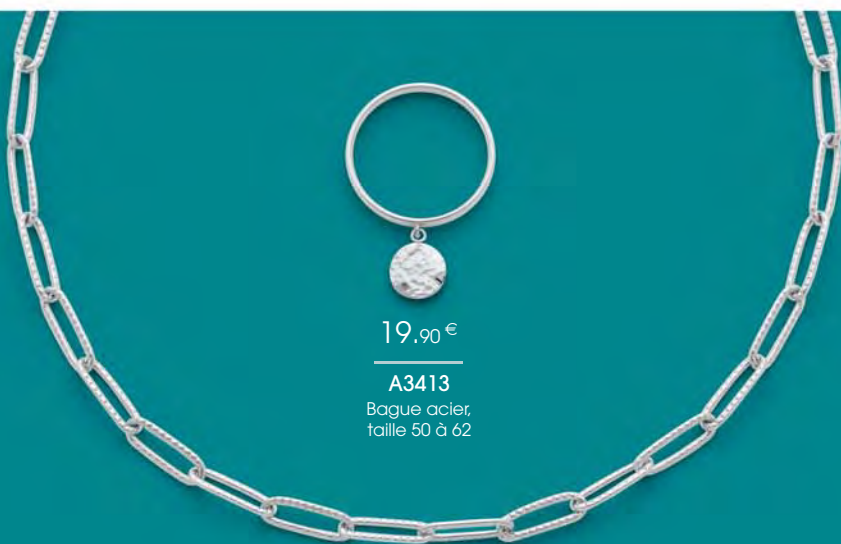

29,90 € | **B2343**
 Bracelet acier, réglable de 17 à 19 cm

28 €
A2975
 Bague acier, cristal,
 taille 52 à 62

32,90 €
D2845
 Boucles d'oreilles acier,
 cristal

Bijoux en taille réelle

25 €

D3809

Boucles d'oreilles
acier, amazonite

Sautoir acier, turquoise reconstituée,
réglable de 70 à 75 cm

Collier double

L'ENSEMBLE

39 €

C2756

Collier double acier, apatite, réglable de 40 à 45 cm
+ Bracelet double acier, apatite, réglable de 16 à 19 cm

19,90 €

A3413

Bague acier,
taille 50 à 62

14,90 €

D3572

Boucles d'oreilles acier

L'ENSEMBLE

29,90 €

C2585

Collier acier, réglable de 40 à 45 cm
+ Bracelet acier, réglable de 16,5 à 19 cm

48 €

A3085

Bague argent, nacre,
zirconias, taille 52 à 62

34,90 €

D3014

Boucles d'oreilles argent,
perles de culture d'eau douce,
zirconias