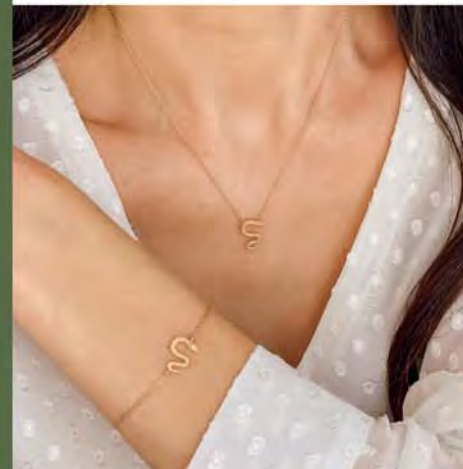

Bague dorée, sillimanite, taille 52 à 60

29 €

B3083

Bracelet double acier doré, cristal, réglable de 16 à 19 cm

29 €

C2540

Collier doré, calcédoine verte, réglable de 40 à 45 cm

28 €

A3370

Bague dorée, péridot, taille 52 à 62

28 €

C2691

Collier doré, réglable de 40 à 45 cm

32 €

A3242

Bague plaqué or, jade, zirconias, taille 54 à 60

29,90 €

C2280

Collier acier doré, aventurine, réglable de 40 à 45 cm

27,90 €

D3508

Boucles d'oreilles acier doré, aventurine

25 €

B3017

Bracelet doré, réglable de 16 à 19 cm

27,90 €

B2918

Bracelet acier doré, jaspe vert, réglable de 16 à 19 cm

32 €

C2448

Collier doré, lapis-lazuli,
réglable de 40 à 45 cm

Le sautoir