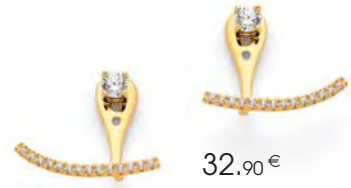

Boucles d'oreilles dorées, verre nacré

28,90 €

D3780

Boucles d'oreilles dorées, perles de culture d'eau douce

35 €

A2523

Solitaire plaqué or, céramique, zirconias, taille 50 à 62

39 €

C1998

Collier doré, zirconias,
réglable de 40 à 45 cm

L'ENSEMBLE

38 €

A3588

Bague acier doré,
cristal, taille 50 à 60
+ Boucles d'oreilles,
acier doré cristal

27.90 €

C2651

Collier doré, zirconia,
réglable de 40 à 45 cm

29.90 €

C2726

Collier doré, zirconias,
réglable de 40 à 45 cm

32.90 €

D3583

Boucles d'oreilles
dorées, zirconias

27.90 €

A3275

Bague plaqué or, zirconias,
taille 52 à 62

32 €

A3493

Bague plaqué or, zirconias,
taille 52 à 64

29.90 €

D2648

Boucles d'oreilles plaqué or,
zirconias