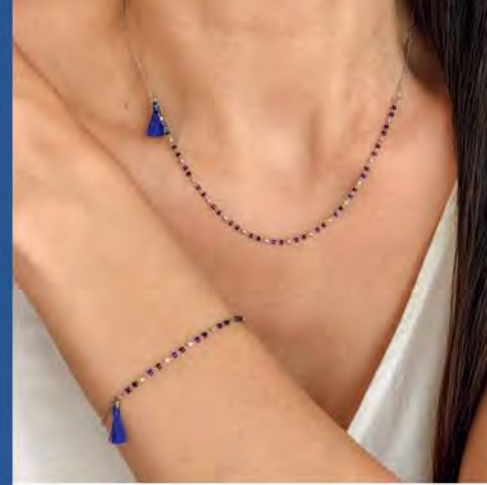

L'ENSEMBLE

29,90 €

C2678
Collier acier, miyuki, réglable de 40 à 45 cm
+ Bracelet acier, miyuki, réglable de 16 à 19,5 cm