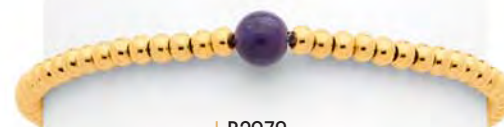

22 €

B2778
Jonc acier doré, Ø 60 mm

32,90 €

D3289
Créoles acier doré,
Ø 40 mm

L'ENSEMBLE

39 €

C2612
Collier acier doré, émail, réglable de 40 à 45 cm
+ Boucles d'oreilles acier doré, émail

32 €
D3531
 Boucles d'oreilles
 acier doré, nacre grise

L'ENSEMBLE
 39 €
C2668
 Collier acier doré, nacre,
 réglable de 40 à 45 cm
 + Boucles d'oreilles acier doré, nacre

L'ENSEMBLE

35 €
C2818
 Collier acier doré, quartz rose,
 réglable de 40 à 45 cm
 + Boucles d'oreilles acier doré, quartz rose

Plaqué or - Acier - Doré

18.90 €
D3612
 Boucles d'oreilles
 plaqué or, améthyste

19.90 €
B2970
 Bracelet acier doré,
 améthyste, élastique

Améthyste

25 €
A3590
 Bague dorée, zirconias,
 taille 50 à 60

29.90 €
C2570
 Collier acier doré, améthyste,
 réglable de 40 à 45 cm

32.90 €
A3409
 Bague dorée, calcédoine rose,
 taille 52 à 62

29 €
B3109
 Bracelet acier doré,
 fluorite, élastique

Bijoux en taille réelle

Collier double

L'ENSEMBLE

45 €

C2823

Collier double acier doré, cristal, réglable de 40 à 45 cm
+ Bracelet double acier doré, cristal, réglable de 16 à 19 cm