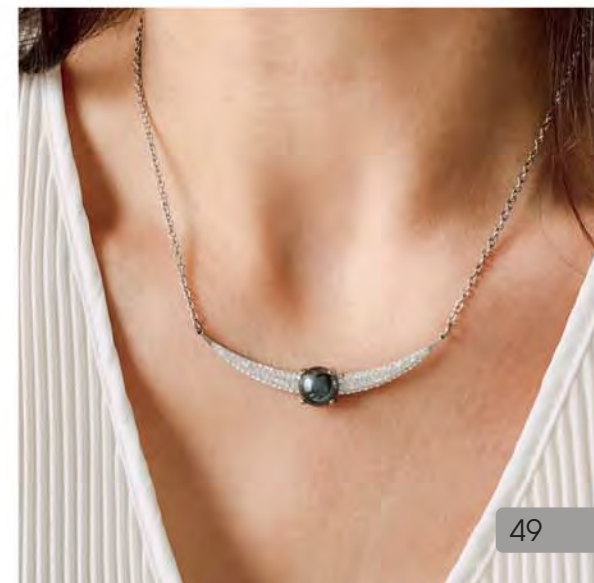

Bracelet acier, nacre, verre nacré,
réglable de 16 à 19 cm

Argent 925% - Acier - Métal rhodié

29 €

A3299

Bague acier, zirconias,
taille 52 à 60

29,90 €

A2714

Bague acier, marcasite,
taille 52 à 62

28 €

B2403

Bracelet métal rhodié,
verre nacré, cristal, 19 cm

Bijoux en taille réelle

29 €

C2143

Collier acier, cristal, verre teinté,
réglable de 40 à 45 cm

29,90 €

A2541

Bague acier, nacre, émail,
taille 52 à 62

L'ENSEMBLE

34,90 €

C2425

Collier acier, émail, réglable de 40 à 45 cm
+ Bracelet acier, émail, réglable de 16 à 19 cm

25 €

B2349