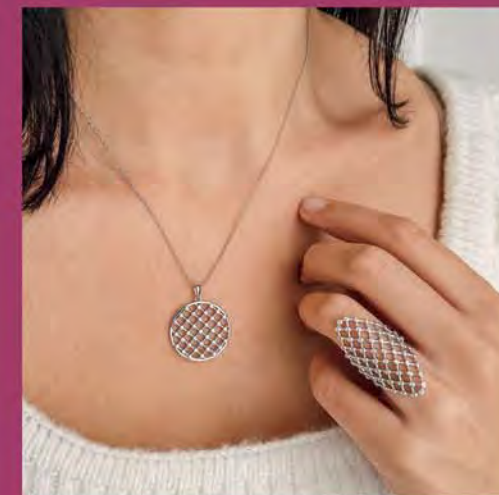

C2297
Collier argent, zirconias,
réglable de 40 à 45 cm

29,90 €

C2150
Collier argent, zirconias,
réglable de 40 à 45 cm

32,90 €

D2725
Boucles d'oreilles
argent, zirconias

25,90 €

D3507
Boucles d'oreilles
argent, zirconias

27,90 €

A3428
Bague argent, zirconias,
taille 50 à 60

Bijoux en taille réelle

A3491

A3492

35 €

LA BAGUE AU CHOIX
Bague argent,
zirconias, taille 50 à 64

29 €

C1963
Collier plaqué argent, zirconias,
réglable de 40 à 45 cm

45 €

A2941
Bague argent,
zirconias, taille 52 à 62

Collier triple

35,90 €

C2597

Collier triple acier, miyuki, réglable de 40 à 45 cm

35 €