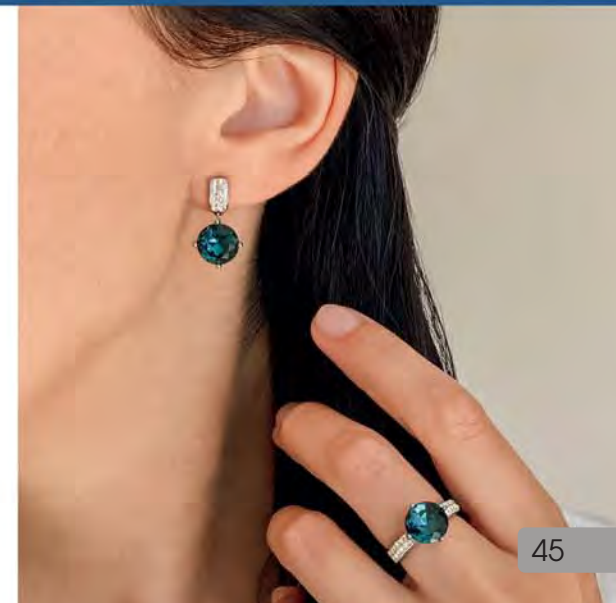

28 €
A2559
 Alliance acier, zirconias,
 taille 52 à 62

35 €
C1898
 Sautoir acier, cuir imitation,
 réglable de 70 à 75 cm

Le sautoir

Acier

29 €
D2601
 Boucles d'oreilles acier

Le sautoir

26,90 €
C1623
 Sautoir acier, 70 cm

29,90 € | **B2343**
 Bracelet acier, réglable de 17 à 19 cm

28 €
A2975
 Bague acier, cristal,
 taille 52 à 62

32,90 €
D2845
 Boucles d'oreilles acier,
 cristal

Bijoux en taille réelle

25 €

D3809

Boucles d'oreilles
acier, amazonite