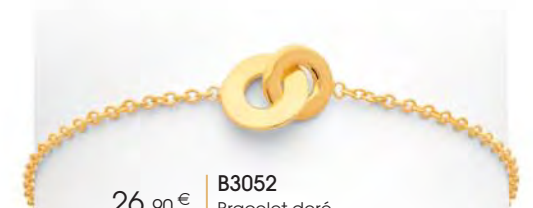

Bague acier doré, aventurine, taille 50 à 60

29.90 €

D3513

Boucles d'oreilles acier doré, aventurine

Aventurine

29.90 €

A3398

Bague acier doré, aventurine, taille 50 à 62

27.90 €

D3728

Boucles d'oreilles dorées

25.90 €

D3628

Boucles d'oreilles acier doré, aventurine

26.90 €

B3052

Bracelet doré, réglable de 16 à 19 cm

32 €

C2449

Collier doré, labradorite,
réglable de 40 à 45 cm

32.90 €

D3467

Boucles d'oreilles dorées,
labradorite

Labradorite

32 €

A3364

Bague dorée, labradorite,
taille 52 à 64

28 €

C2366

Collier acier doré, nacre,
réglable de 40 à 45 cm

29 €

D3346