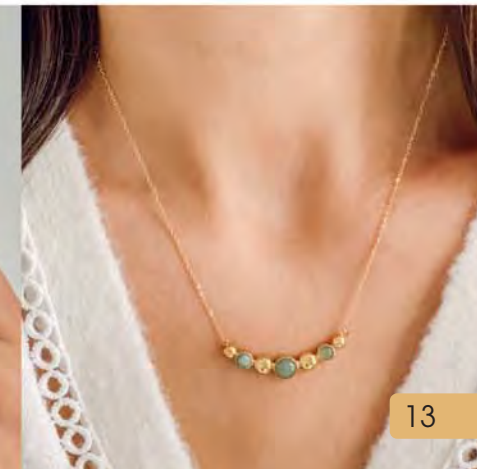

Bague dorée, sillimanite, taille 52 à 60

29 €

B3083

Bracelet double acier doré, cristal, réglable de 16 à 19 cm

29 €

C2540

Collier doré, calcédoine verte, réglable de 40 à 45 cm

28 €

A3370

Bague dorée, péridot, taille 52 à 62

28 €

C2691

Collier doré, réglable de 40 à 45 cm

32 €

A3242

Bague plaqué or, jade, zirconias, taille 54 à 60

29,90 €

C2280

Collier acier doré, aventurine, réglable de 40 à 45 cm

27,90 €

D3508

Boucles d'oreilles acier doré, aventurine

25 €

B3017

Bracelet doré, réglable de 16 à 19 cm

27,90 €

B2918

Bracelet acier doré, jaspe vert, réglable de 16 à 19 cm

32 €

C2448

Collier doré, lapis-lazuli,
réglable de 40 à 45 cm

Le sautoir