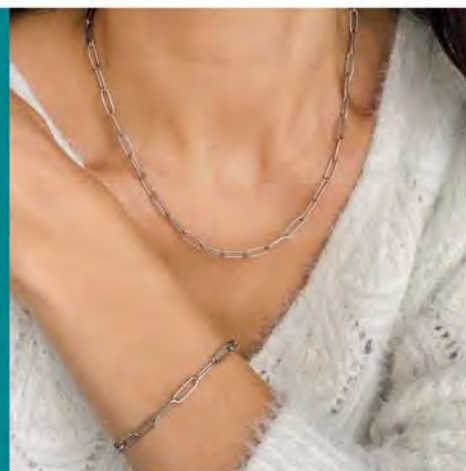

C2585

Collier acier, réglable de 40 à 45 cm
+ Bracelet acier, réglable de 16,5 à 19 cm

48 €

A3085

Bague argent, nacre,
zirconias, taille 52 à 62

34,90 €

D3014

Boucles d'oreilles argent,
perles de culture d'eau douce,
zirconias