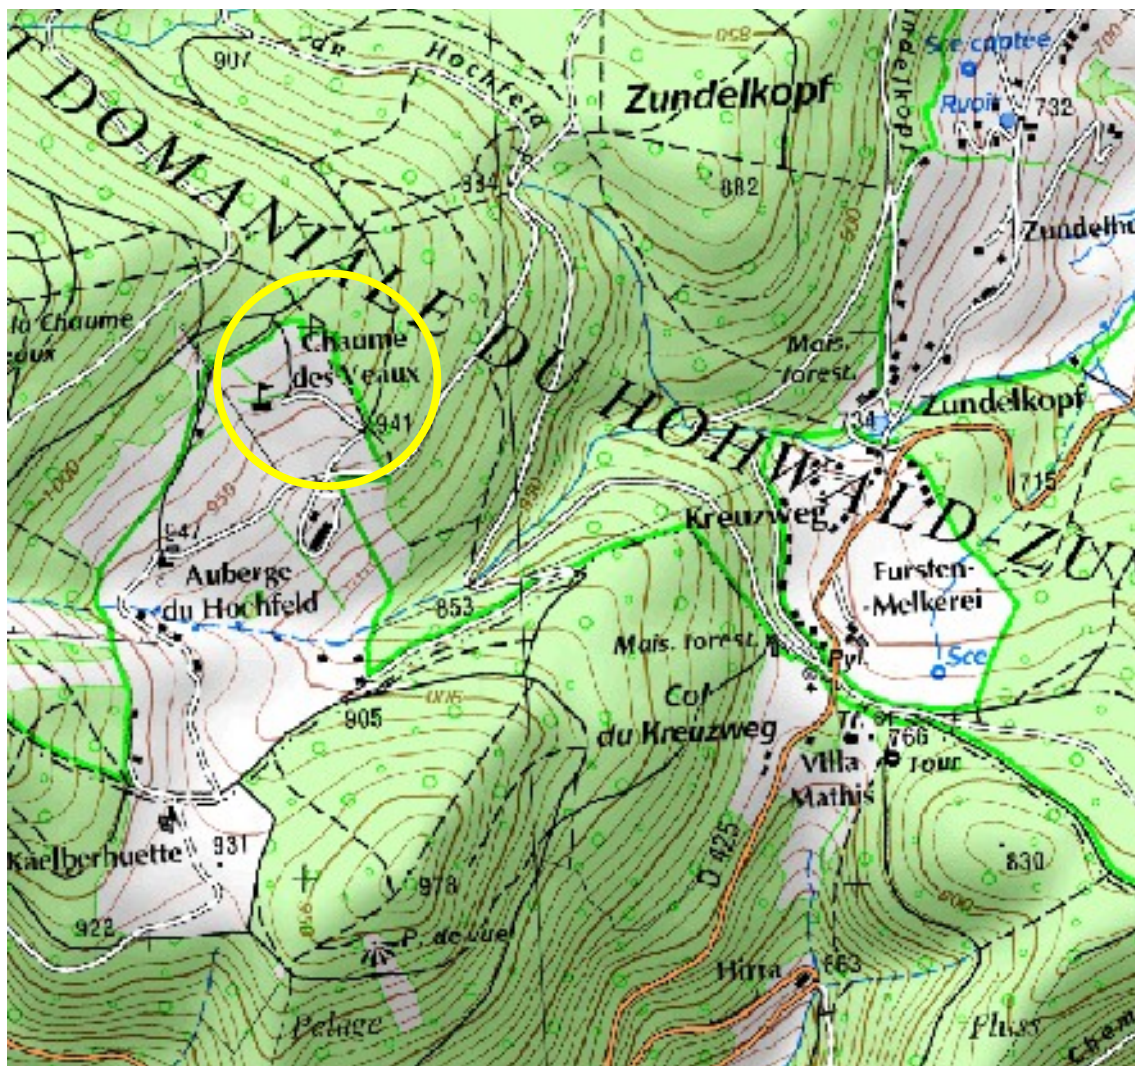

Pour tous renseignements complémentaires veuillez-vous adresser à :

Patrice RUFFENACH
DREAL Alsace / SAGE / PSI
2, route d'Oberhausbergen
BP 81005/F - 67070 STRASBOURG CEDEX
patrice.ruffenach@developpement-durable.gouv.fr

En cas de problème le matin même, me contacter au 03.88.50.72.23