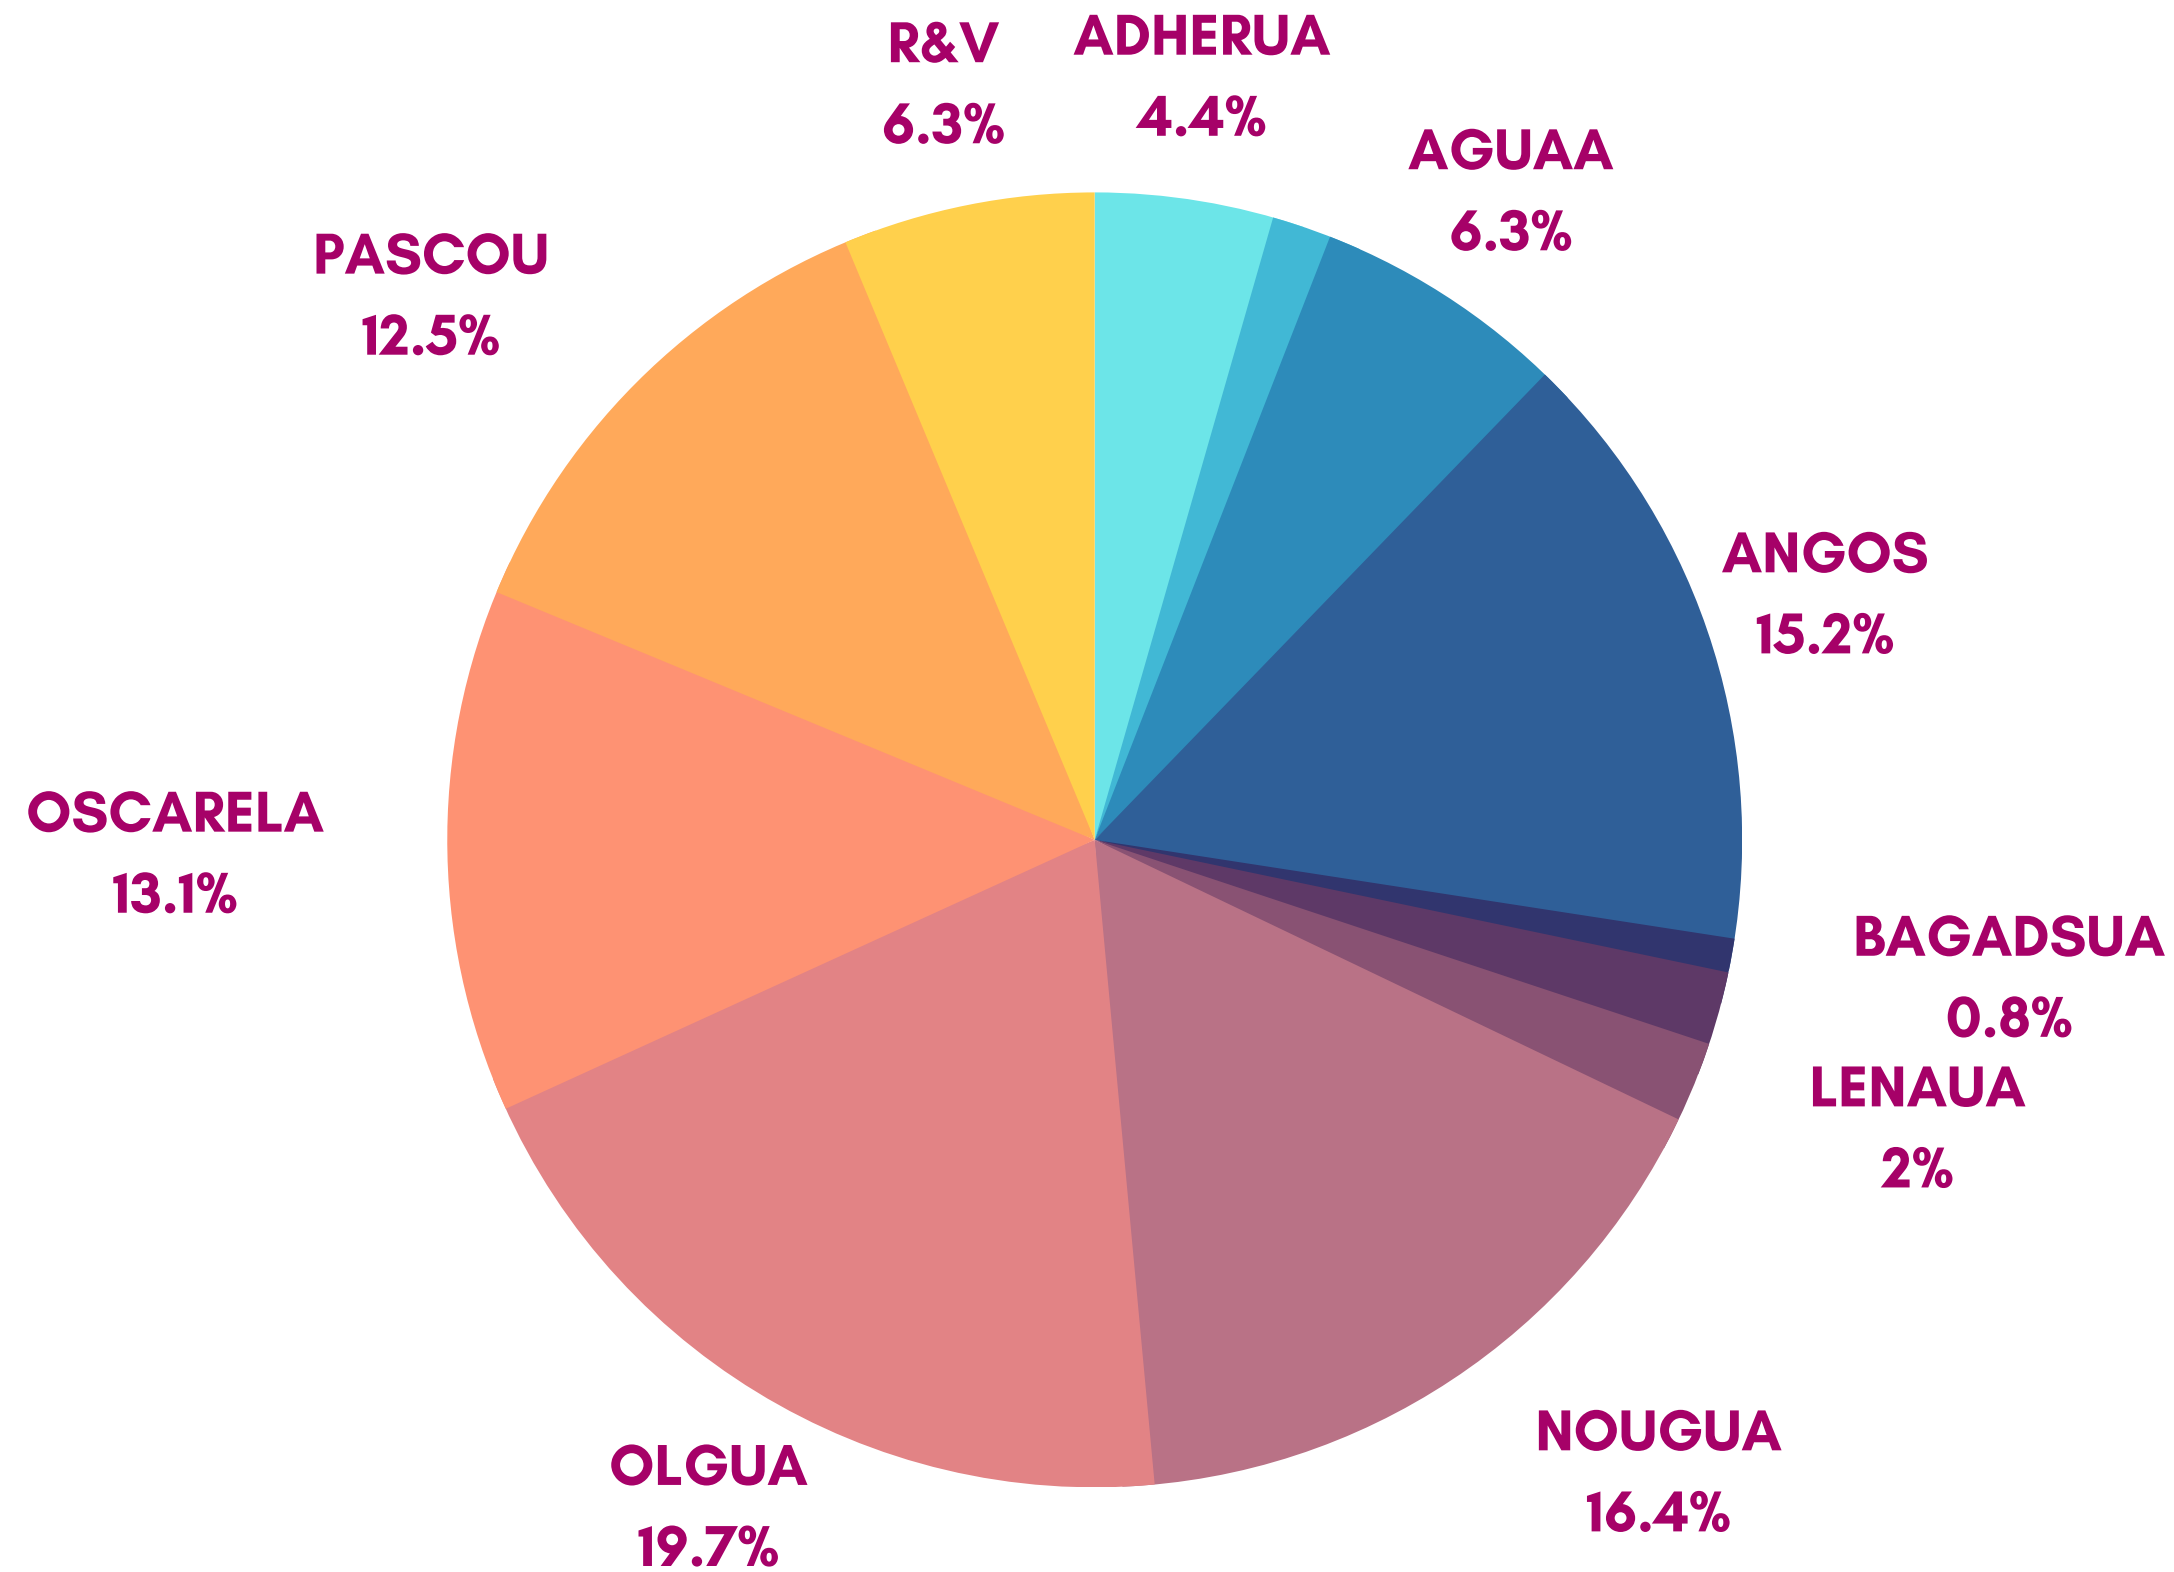

Avec 1264 votes entre le 15 juillet et le 31 Août !