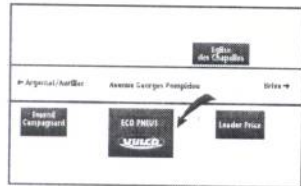

GROUPE GARRIGUE

115, AV. G. POMPIDOU
19100 BRIVE
TEL 05 55 74 28 92