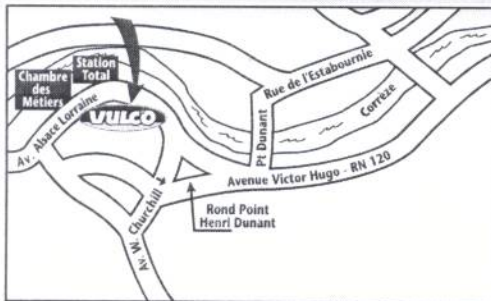

## GROUPE GARRIGUE

3 AVENUE ALSACE LORRAINE  
(A 50M AVANT STATION TOTAL)

19000 TULLE

TEL. 05 55 20 73 19

[www.groupegarrigue.fr](http://www.groupegarrigue.fr)