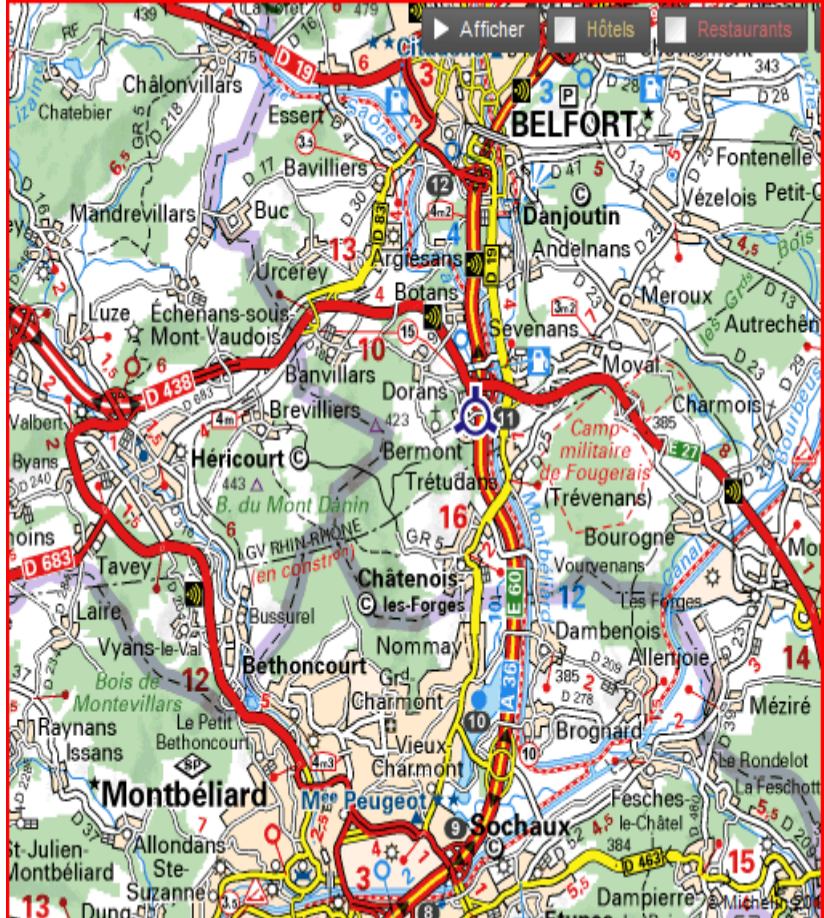

A36Sens  
Mulhouse/Montbéliard  
Prendre Sortie N°11

Arrivée de Montbéliard  
Prendre Sortie N°11

Nota : le tronçon  
d'autoroute Montbéliard /  
Belfort est gratuit

A Bermont se diriger  
vers l'église ,  
La mairie est située  
à côté