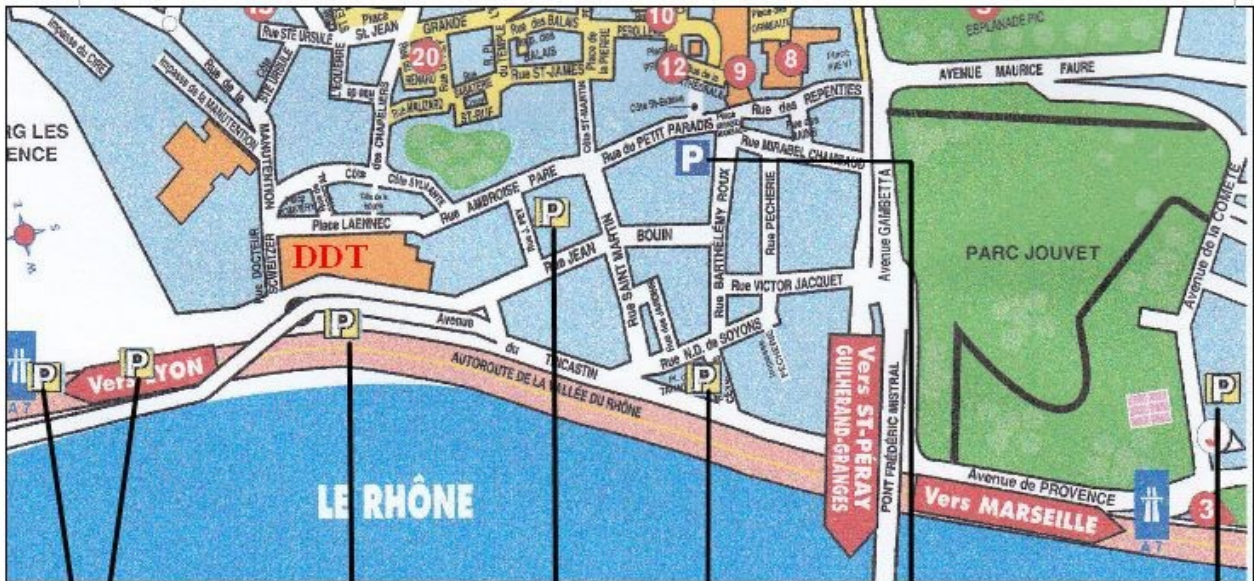

PARKINGS AUX ABORDS DE LA DDT

Quai Thannaron
et quai Barjon
Bourg les Valence
2 parkings

Sous et chaque
côté du toboggan

Autour de la
halle des sports

Face au contrôle
technique

Sous la
cathédrale

Entrée sud de
la ville

Extrait planparkings centre ville valence :
<http://www.valencetourisme.com/pdf/plancentre.pdf>

PARKINGS aux ABORDS de la DDT Drome

Échelle : 100 mètres