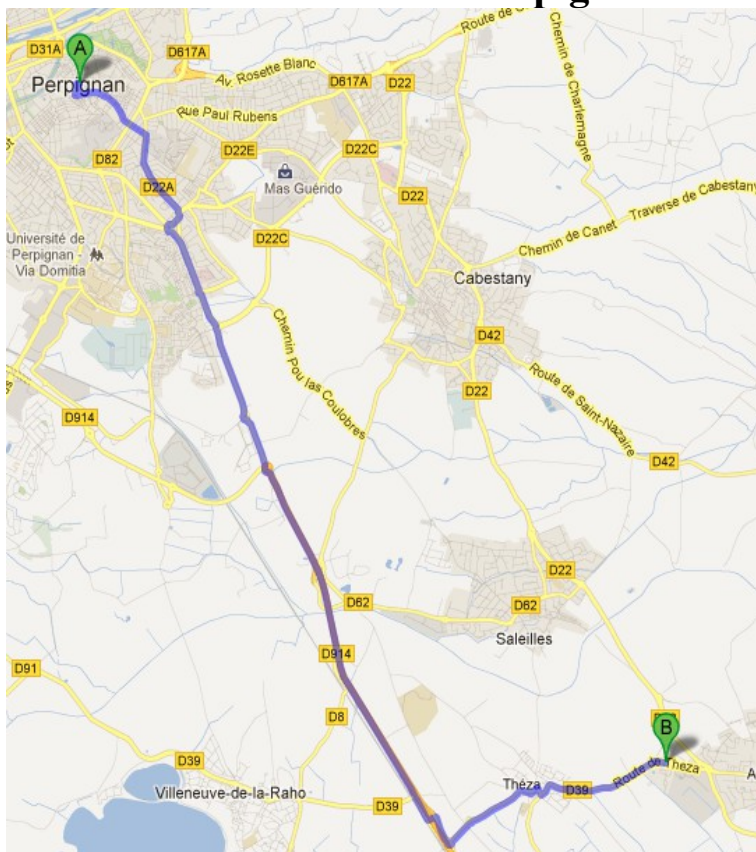

# **Séminaire Comité Directeur Fédéral Président et Vice-président d'URASCE du 12 au 16 février 2018**

**à Alenya – Pyrénées Orientales**

*Dossier d'inscription*

**Au cœur du pays catalan, à 7 km des plus belle plages de la Côte Vermeille, 15 km de Perpignan et seulement 30 km de la frontière espagnole, le Domaine du Mas Blanc vous accueille dans un véritable paradis tropical de 5 hectares.**

**Après vos travaux vous pourrez profiter du confort du Domaine du Mas Blanc**

***DOMAINE DU MAS BLANC***  
***Route de Théza 66200 ALENYA***  
***04.68.37.66.66***

**Comment venir ?**

**Coordonnées GPS : Longitude : 2.968665**  
**Latitude : 42.640557**

**Par la route : à 25 mn de Perpignan**