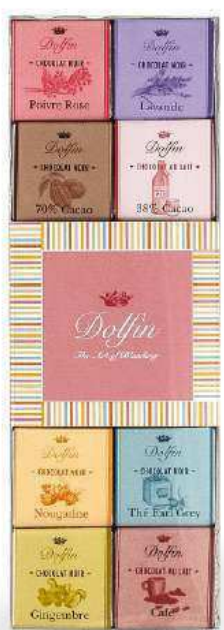

GREEN ICE TEA

Saveur pomme, gingembre et citron
Thé vert

réf. GREEN1 - 100g 10€50
réf. GREEN2 - Lot 2x100g **-38%** 14€50

Les avez-vous déjà tous goûtés ?

Coffret
24 napolitains
"Panaché"
 12 saveurs
 Chocolats Noirs
 et Chocolats Lait
 Réf NAP24
 24 napolitains
 7€50 /Coffret