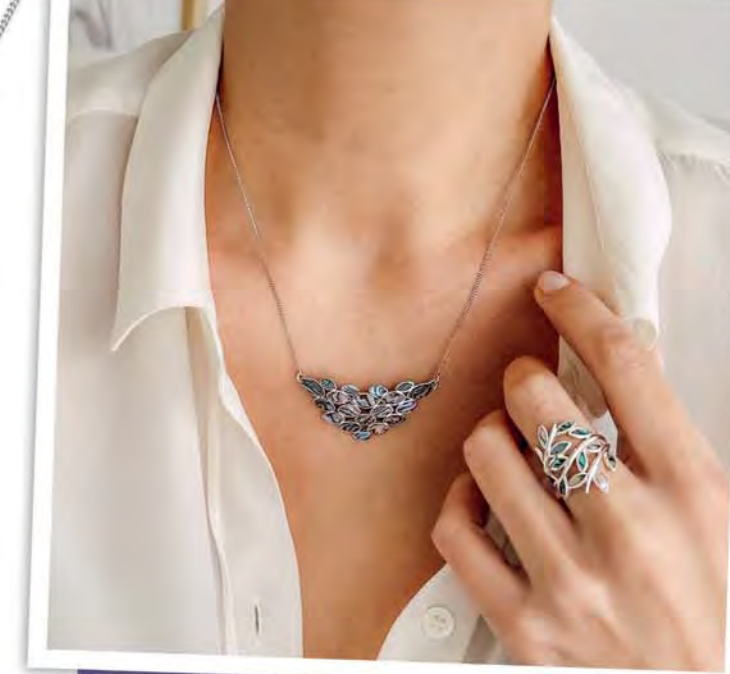

29,90 €

A3577
Bague argent, triple anneaux,
nacre, taille 52 à 62

26,90 €

D4130
Boucles d'oreilles
argent, zirconias

32 €

C2973
Collier argent,
œil de Sainte-Lucie,
réglable de 40 à 45 cm

29,90 €

A3690
Bague argent, double anneaux,
zirconia, taille 50 à 62

48 €

D3101

Boucles d'oreilles argent, nacre

49 €

A3096

Bague argent, nacre, taille 52 à 64

49 €

C2049

Collier argent, nacre, zirconias, réglable de 40 à 45 cm

59 €

C2051

Collier argent, nacre abalone, réglable de 40 à 45 cm

55 €

D3165

Boucles d'oreilles argent, nacre abalone

49 €