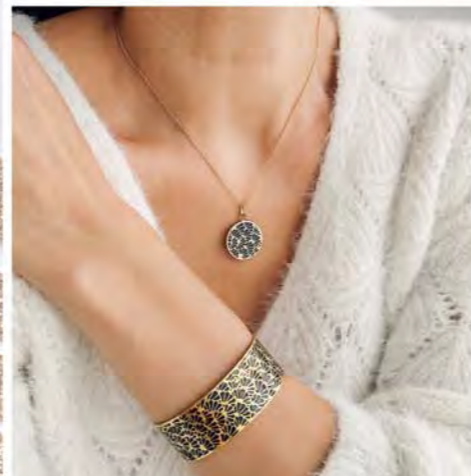

29.90 €

B3088
Bracelet 5 rangs acier doré, miyuki,
agate noire, réglable de 16 à 20 cm

29 €

D4113
Créoles acier doré,
émail, Ø 22 mm

35 €

C2704
Collier acier doré,
réglable de 43 à 48 cm

28 €

B3023
Bracelet acier doré, réglable de 18 à 21 cm

32 €

A3668
Bague semaine acier doré,
taille 52 à 62

29,90 €

C2924
Collier acier doré, émail,
réglable de 40 à 45 cm

39 €

B3203
Manchette acier doré,
émail, Ø 60 mm

39 €

D3378
Dormeuses acier doré,
miyuki, cristal

32 €

B3201
Manchette acier doré,
émail, Ø 58 mm

32,90 €

D4108
Créoles acier doré,
émail, Ø 45 mm

39 € | **C3019**
Collier acier doré,
réglable de 42 à 47 cm

28 €
D4062
Créoles acier doré,
émail

26.90 €
D4035
Dormenteuses
acier doré

35 € | **B3268**
Bracelet acier doré, réglable de 18 à 20 cm

32.90 € | **A3656**
Bague plaqué or, agate noire,
zirconias, taille 50 à 64

29.90 €
D4026
Créoles acier doré,
émail, Ø 28 mm

Plaqué or - Acier