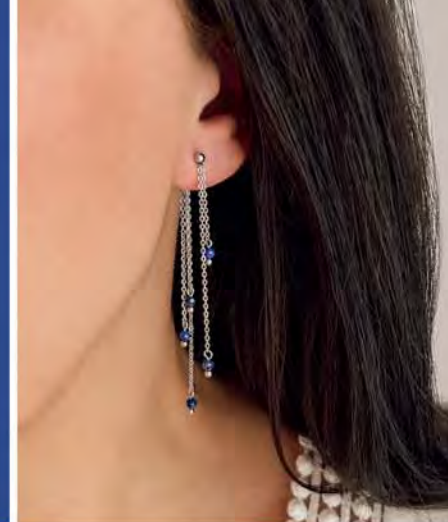

29.90 € D3213
Boucles d'oreilles acier,
cuir imitation