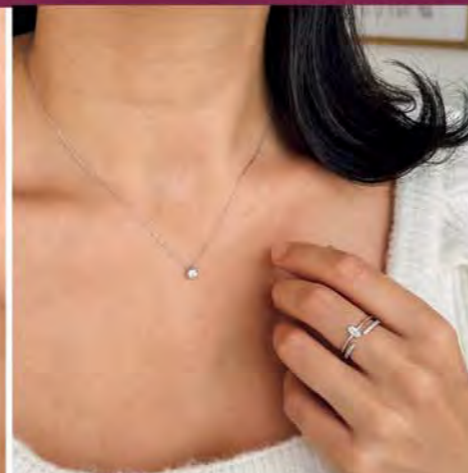

38 €

A3033

Bague argent, zirconias, taille 52 à 64

39,90 €

B2519

Bracelet argent, zirconias, réglable de 15,5 à 19 cm

32 €

D3878

Boucles d'oreilles argent, asymétriques, zirconias

25,90 €

C2945

Collier argent, zirconia, réglable de 39 à 44 cm

34,90 €

A3649

Ensemble de 2 bagues argent, zirconias, taille 50 à 64

27,90 €