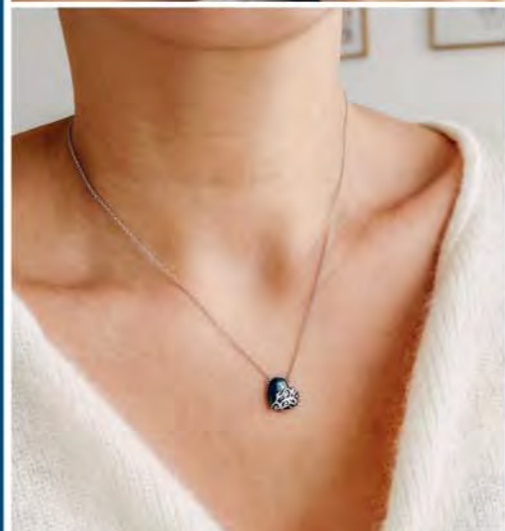

38 €

D4015

Boucles d'oreilles argent, zirconias

36,90 €

A3632

Bague argent, zirconias, taille 50 à 64

32,90 €

D3963

Créoles argent, zirconias