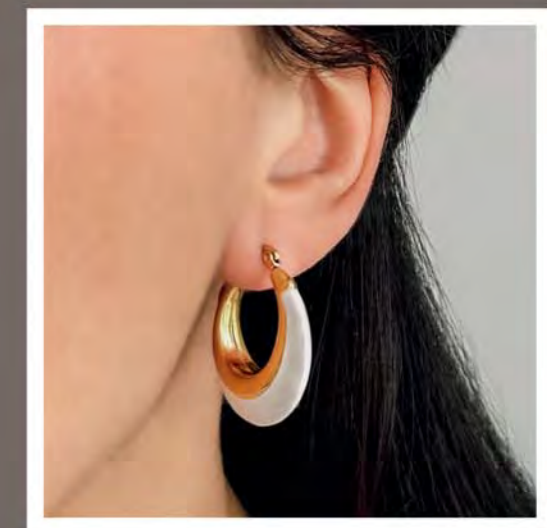

35 €

C2615

Collier triple acier doré, miyuki,
réglable de 40 à 45 cm

29 €

B2977

Bracelet triple acier doré,
miyuki, réglable de 16 à 19 cm

37.90 €

D3730

Créoles acier doré,
miyuki, cristal, Ø 35 mm

28 €

C3006

Collier acier doré,
perle de culture d'eau douce,
réglable de 40 à 45 cm

36.90 €

A3344

Bague dorée, pierre de lune,
taille 50 à 64

29.90 €

D4043

Créoles acier doré,
émail, Ø 28 mm

28.90 €

B2861

Bracelet acier doré, coquillage,
réglable de 15 à 21 cm

29 €

B2959

Bracelet acier doré,
quartz blanc, élastique

26,90 €

D4029

Boucles d'oreilles
acier doré, nacre

29,90 €

C2953

Collier acier doré, nacre,
réglable de 40 à 45 cm

24,90 €

B3228