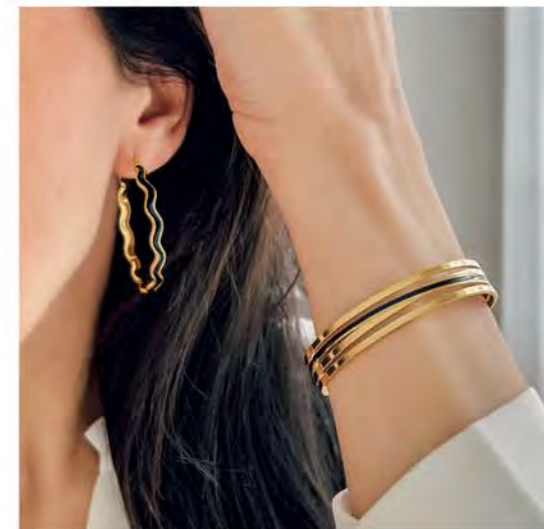

29.90 €

B3088
Bracelet 5 rangs acier doré, miyuki,
agate noire, réglable de 16 à 20 cm

29 €

D4113
Créoles acier doré,
émail, Ø 22 mm

35 €

C2704
Collier acier doré,
réglable de 43 à 48 cm

28 €

B3023
Bracelet acier doré, réglable de 18 à 21 cm

32 €

A3668
Bague semaine acier doré,
taille 52 à 62

29,90 €

C2924
Collier acier doré, émail,
réglable de 40 à 45 cm

39 €

B3203
Manchette acier doré,
émail, Ø 60 mm

39 €

D3378
Dormeuses acier doré,
miyuki, cristal

32 €

B3201
Manchette acier doré,
émail, Ø 58 mm

32,90 €

D4108
Créoles acier doré,
émail, Ø 45 mm

39 € | **C3019**
Collier acier doré,
réglable de 42 à 47 cm

28 €
D4062
Créoles acier doré,
émail

26.90 €
D4035
Dormenteuses
acier doré

35 € | **B3268**
Bracelet acier doré, réglable de 18 à 20 cm

32.90 € | **A3656**
Bague plaqué or, agate noire,
zirconias, taille 50 à 64

29.90 €
D4026
Créoles acier doré,
émail, Ø 28 mm

Plaqué or - Acier