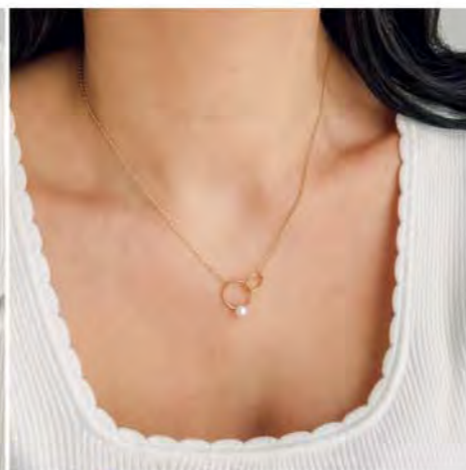

C2859

Collier doré, perle de culture d'eau douce, réglable de 40 à 45 cm

29 €

C2927

Collier doré, perle de culture d'eau douce, réglable de 40 à 45 cm

28 €

A3522

Bague dorée, perle de culture d'eau douce, zirconias, taille 50 à 62

32.90 €

C2931

Collier acier doré, agate indienne, coquillage, réglable de 40 à 45 cm

28 €

B3205

Bracelet acier doré, agate indienne, coquillage, réglable de 16 à 19 cm

32 €

A3609

Bague plaqué or, perle de culture d'eau douce, zirconias, taille 52 à 64

Collier double

35 €

C2399

Collier double acier doré, verre nacré, réglable de 40 à 45 cm

27.90 €

D3945

Boucles d'oreilles dorées, perles de culture d'eau douce