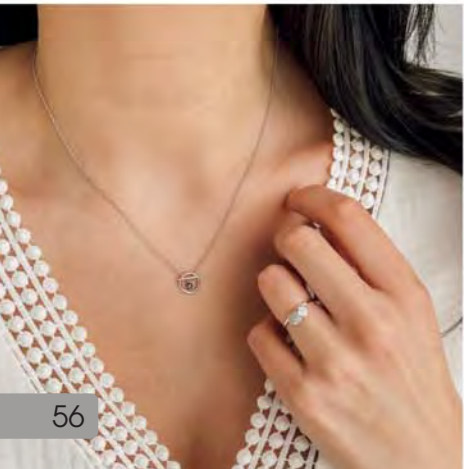

Ensemble de 3 bagues argent, céramique, zirconias, taille 50 à 64

42 €

A3680

Bague argent, zirconias, taille 50 à 64

39 €

C797 + Initiale choisie

Collier argent, zirconias, initiale au choix, 42 cm

Lors de votre commande, pensez à indiquer votre initiale à la suite de la référence choisie

Ex. C797.M

29,90 €

D2615

Boucles d'oreilles argent, zirconias

24.90 €
D2491
Boucles d'oreilles argent,
perles de culture d'eau douce

35 €
C2865
Collier argent, perle de culture d'eau douce,
réglable de 40 à 45 cm

35 €
A3391
Bague argent, zirconias,
perle de culture d'eau douce,
taille 50 à 68

29.90 €
D3803
Boucles d'oreilles argent,
perles de culture d'eau douce

29 €
C3007
Collier argent, verre nacré,
réglable de 40 à 45 cm

34.90 €
D4104
Créoles argent,
zirconias

28 €
A3563
Bague argent, zirconias,
taille 50 à 64

39 €
C2982
Collier argent, perle de culture d'eau douce,
zirconias, réglable de 40 à 45 cm

35 €
D3942
Boucles d'oreilles argent,
zirconias