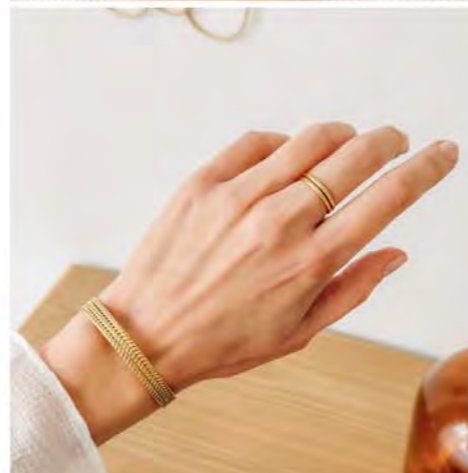

C2979

Collier acier doré,
réglable de 42 à 47 cm

29 €

D4066

Boucles d'oreilles
acier doré

So glam !

Stop à la monotonie !
Égayez n'importe quelle tenue
en arborant ces bijoux
qui font la part belle aux reflets.