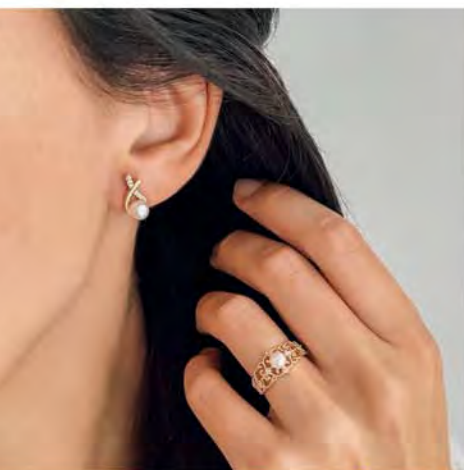

C2859

Collier doré, perle de culture d'eau douce, réglable de 40 à 45 cm

29 €

C2927

Collier doré, perle de culture d'eau douce, réglable de 40 à 45 cm

28 €

A3522

Bague dorée, perle de culture d'eau douce, zirconias, taille 50 à 62

32.90 €

C2931

Collier acier doré, agate indienne, coquillage, réglable de 40 à 45 cm

28 €

B3205

Bracelet acier doré, agate indienne, coquillage, réglable de 16 à 19 cm

32 €

A3609

Bague plaqué or, perle de culture d'eau douce, zirconias, taille 52 à 64

Collier double

35 €

C2399

Collier double acier doré, verre nacré, réglable de 40 à 45 cm

27.90 €

D3945

Boucles d'oreilles dorées, perles de culture d'eau douce