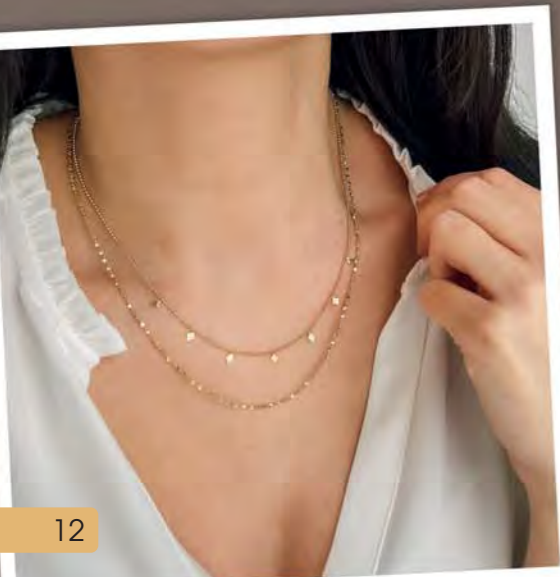

32 €
D4072
Créoles acier doré,
Ø 40 mm

Acier