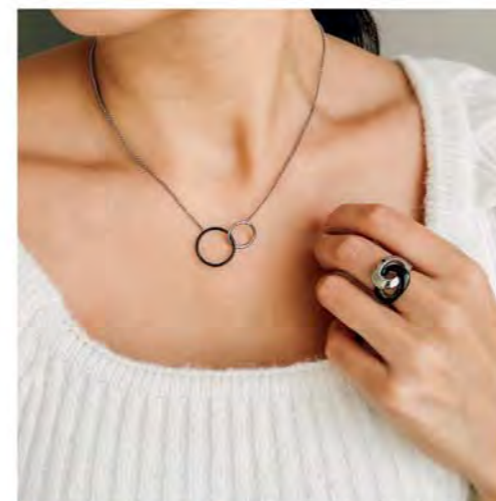

29 € | **A3497**
Bague plaqué argent,
taille 52 à 64

29 €

C2004
Collier acier,
réglable de 40 à 45 cm

32 € | **B3156**
Bracelet acier, zirconia,
quartz blanc, nacre, élastique

Le sautoir

33.90 €

C2315

Sautoir acier, agate noire, réglable de 70 à 75 cm

29.90 €

A1864

Bague acier bicolore, taille 50 à 68

29 €

D4100

Créoles acier, émail, Ø 28 mm

32 €

B3094

Bracelet acier, zirconia, agate noire, nacre, élastique

27.90 €

D4098

Créoles acier argenté, émail, Ø 15 mm

29 €

C2893

Collier acier bicolore, réglable de 40 à 45 cm

28 €