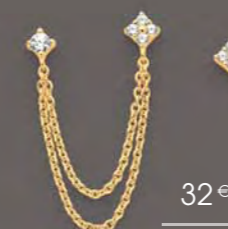

Boucles d'oreilles dorées,
zirconias

35.90 €

A3231

Bague plaqué or,
zirconias, taille 50 à 64

Singulière

Une tonalité flatteuse
pour toutes les couleurs de peau,
succombez à ces bijoux
plaqué or et dorés !

27.90 €

C2999

Collier acier doré,
réglable de 40 à 45 cm

27.90 €

D3984

Boucles d'oreilles dorées,
zirconias

26.90 €

D4116

Boucles d'oreilles dorées,
zirconias

29 €

A3560

Bague dorée, double anneaux,
zirconia, taille 52 à 62

29 €

D3959

Boucles d'oreilles dorées,
zirconias

29 €

A3675

Bague plaqué or,
zirconia, taille 50 à 64

32 €

D3968

Boucles d'oreilles dorées,
asymétriques, zirconias

32.90 €

C2653
Collier doré, zirconias,
réglable de 40 à 45 cm

32 €