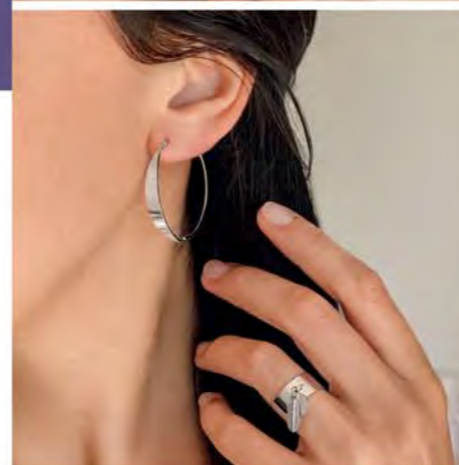

35.90 €

D2630
Boucles d'oreilles argent,
améthyste, zirconias

32 €

B3067
Bracelet acier,
améthyste, nacre, élastique

Argent 925‰ - Acier - Plaqué argent

Collection "Initiales"

20.90 €

C3018 + Initiale choisie
Collier acier,
initiale au choix,
réglable de 40 à 45 cm

Lors de votre commande,
pensez à indiquer votre initiale
à la suite de la référence choisie

Ex. C3018.S ou E1184.B

Un Charm
à accrocher
où vous voulez !

10.90 €

E1184 + Initiale choisie
Charm acier,
initiale au choix

Bracelet B3067 + Charm E1184.M

Bijoux en taille réelle

45 €

A2452
Bague argent, zirconia,
marcasite, taille 52 à 64

29.90 € | **C3008**
Collier acier, améthyste,
réglable de 40 à 45 cm

26.90 € | **B3263**
Bracelet acier, améthyste, réglable de 16 à 19 cm