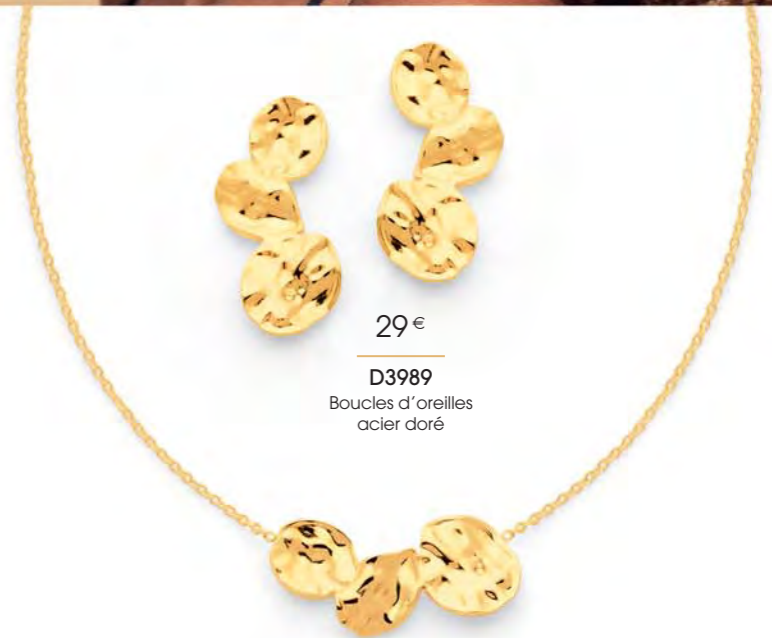

22.90 €

A3673

Bague acier doré,
taille 50 à 62

29.90 €

A3638

Ensemble de 3 bagues
acier doré, taille 50 à 64

32 €

B3206

Bracelet acier doré, 19,5 cm

28 €

B3231

Manchette acier doré,
Ø 58 mm

Shine

29 €

D3989

Boucles d'oreilles
acier doré

28 €

C3005

Collier acier doré,
réglable de 40 à 45 cm

27.90 €

D4109

Boucles d'oreilles dorées, zirconias

32.90 €

C3010

Collier doré, zirconias, réglable de 40 à 45 cm

28 €

D4118

Boucles d'oreilles dorées, zirconias

27.90 €

B3265

Bracelet doré, zirconias, réglable de 16 à 19 cm

39.90 €