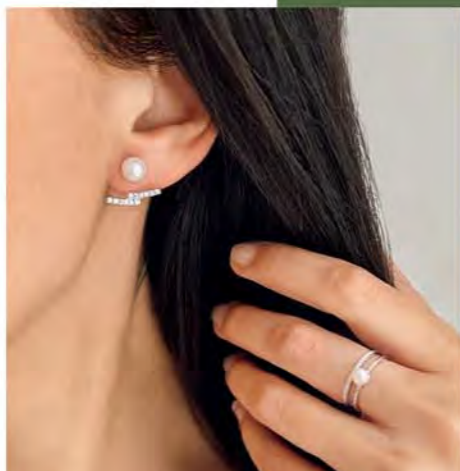

A3259

Bague argent, zirconias, perle de culture d'eau douce, taille 50 à 64

34,90 €

D3014

Boucles d'oreilles argent, perles de culture d'eau douce, zirconias

35 €

A3240

Bague argent, zirconias, perle de culture d'eau douce, taille 52 à 62

35 €

A3592

Bague argent, zirconias, taille 50 à 64

42,90 €

C3025

Collier argent, zirconias, réglable de 42 à 45 cm

35 €

D4057