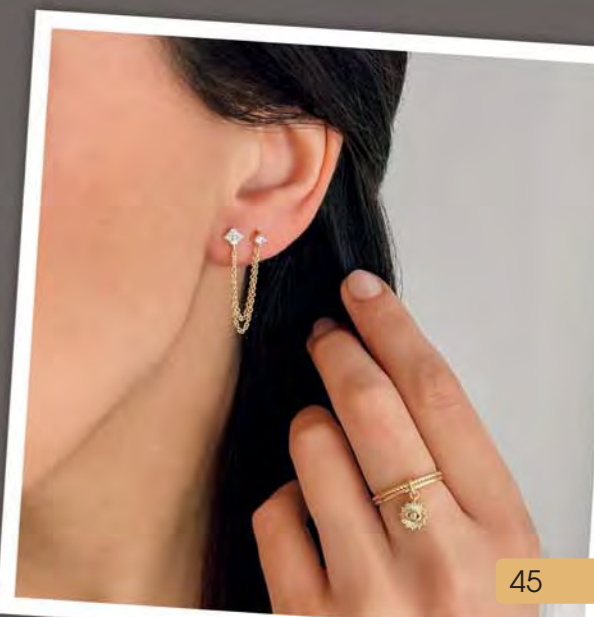

Boucles d'oreilles dorées,
zirconias

29 €

A3560

Bague dorée, double anneaux,
zirconia, taille 52 à 62

29 €

D3959

Boucles d'oreilles dorées,
zirconias

29 €

A3675

Bague plaqué or,
zirconia, taille 50 à 64

32 €

D3968

Boucles d'oreilles dorées,
asymétriques, zirconias

32.90 €

C2653
Collier doré, zirconias,
réglable de 40 à 45 cm

32 €

D3724
Boucles d'oreilles
dorées, zirconias

26.90 € **B3002**
Bracelet doré, zirconias,
réglable de 16 à 19 cm

34.90 €

A3630
Bague acier doré, zirconias,
taille 52 à 64

26.90 €

D4052
Créoles acier doré,
zirconias

38 €

C2975
Collier doré, zirconias,
réglable de 39 à 43 cm

29 €

A3674
Solitaire plaqué or, zirconias,
taille 50 à 64

25 €

D4061
Boucles d'oreilles
plaqué or, zirconias

38 €

C2986
Collier doré, zirconias,
réglable de 40 à 45 cm