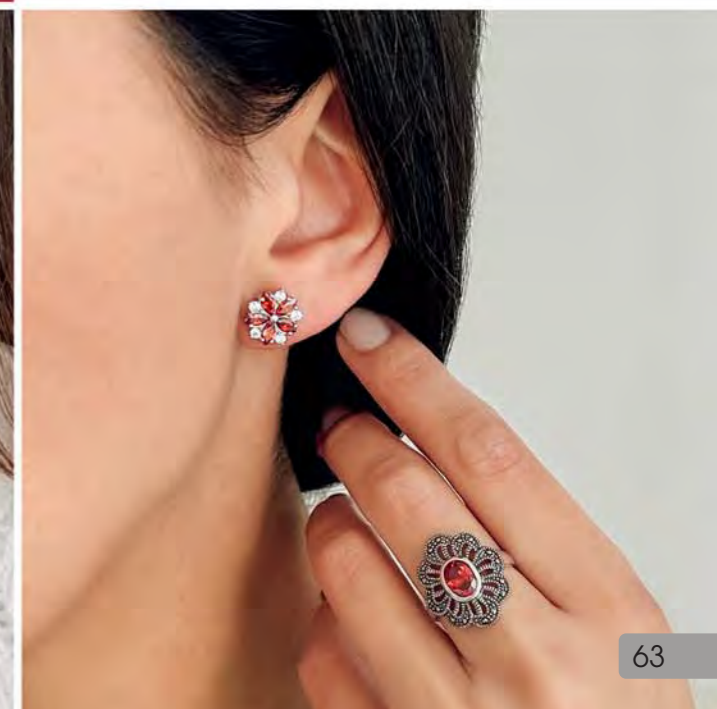

45 €
D2444
Boucles d'oreilles
argent, corail gorgone

37.90 €
A2617
Bague argent, corail gorgone,
taille 50 à 62

49 € | A2504
Bague argent, corail gorgone, taille 52 à 62

Corail gorgone

42 €
C2657
Collier argent, zirconias,
réglable de 40 à 45 cm

39 €
D3659
Boucles d'oreilles
argent, zirconias

39.90 €
A3490
Bague argent, zirconias,
taille 50 à 64

35 €
D3182
Boucles d'oreilles
argent, zirconias

39 €
C2197
Collier argent, zirconias,
réglable de 40 à 45 cm

45 €
A2437
Bague argent, zirconias,
marcassite, taille 52 à 64

42 €

D3670
Boucles d'oreilles
argent, ambre

Ambre

39 €

C2662
Collier argent, ambre,
réglable de 40 à 45 cm

35,90 €

A3424
Bague argent, ambre,
taille 50 à 64