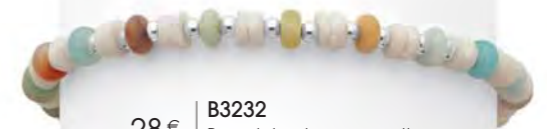

28 €

B3232

Bracelet acier, amazonite,
coquillage, élastique

Lumineuse

Sous le feu des projecteurs, ces précieux bijoux
en acier donneront le ton par
leurs reflets éclatants et leur élégance pure.