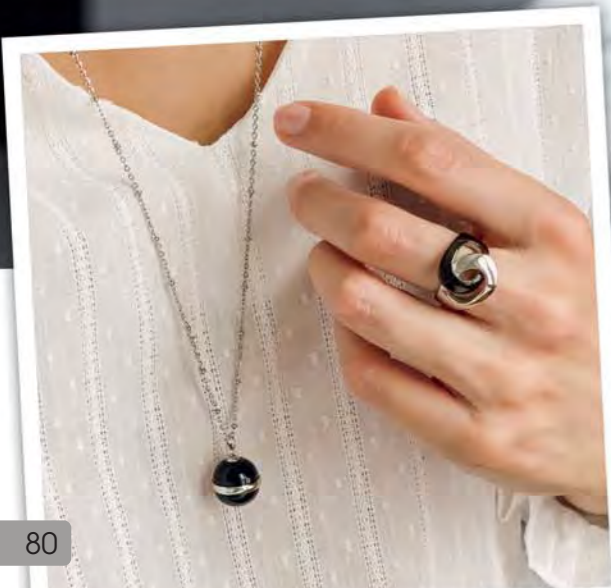

Bracelet B3067 + Charm E1184.M

Bijoux en taille réelle

45 €

A2452
Bague argent, zirconia,
marcasite, taille 52 à 64

29.90 € | **C3008**
Collier acier, améthyste,
réglable de 40 à 45 cm

26.90 € | **B3263**
Bracelet acier, améthyste, réglable de 16 à 19 cm

29 € | **A3497**
Bague plaqué argent,
taille 52 à 64

29 €

C2004
Collier acier,
réglable de 40 à 45 cm

32 € | **B3156**
Bracelet acier, zirconia,
quartz blanc, nacre, élastique

Le sautoir

33.90 €

C2315

Sautoir acier, agate noire, réglable de 70 à 75 cm

29.90 €

A1864

Bague acier bicolore, taille 50 à 68

29 €

D4100

Créoles acier, émail, Ø 28 mm

32 €

B3094

Bracelet acier, zirconia, agate noire, nacre, élastique

27.90 €

D4098

Créoles acier argenté, émail, Ø 15 mm

29 €

C2893

Collier acier bicolore, réglable de 40 à 45 cm

28 €