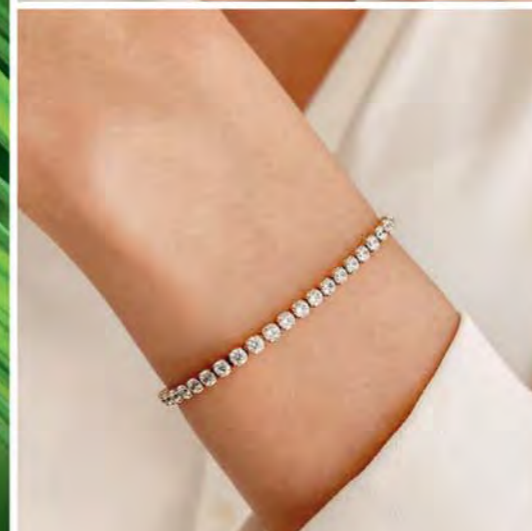

35.90 €

A3034
Bague plaqué or, zirconias,
taille 52 à 64

35 €
C2715
Collier double acier doré, zirconias, réglable de 40 à 45 cm

22,90 €
D3893
Boucles d'oreilles plaqué or, zirconias

35,90 €
D2830
Boucles d'oreilles plaqué or, zirconias

28,90 €
A3423
Solitaire plaqué or, zirconias, taille 50 à 64

26,90 €
D4124
Boucles d'oreilles dorées, zirconias

33,90 €
A3452
Bague plaqué or, zirconias, taille 50 à 62

24,90 €
C2941
Collier acier doré, zirconia, réglable de 40 à 45 cm

25,90 € | **B3271**
Bracelet doré, zirconias, réglable de 16 à 19 cm

Trésors

Toutes ces petites beautés sont craquantes.
La finesse de ces bijoux brillera par leur délicatesse et ils scintilleront de lumières comme de précieux trésors.