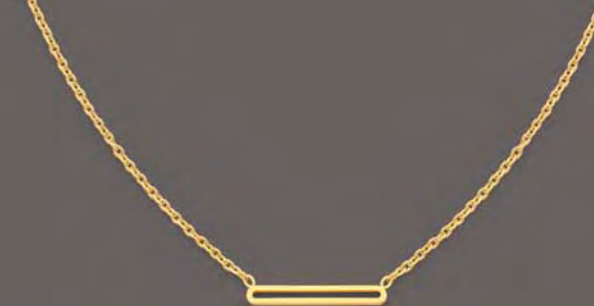

D4063

Créoles plaqué or, zirconias, Ø 12 mm

42.90 €

C2283

Collier doré, zirconias,
réglable de 39 à 44 cm

35 €

A3667

Bague plaqué or, zirconias,
taille 50 à 62

33.90 €

A2885

Bague plaqué or, zirconias,
taille 50 à 64

35.90 €

B2753

Bracelet doré, zirconias,
réglable de 16 à 19 cm

32.90 €

D3886

Boucles d'oreilles dorées,
zirconias

35.90 €

A3231

Bague plaqué or,
zirconias, taille 50 à 64

Singulière

Une tonalité flatteuse
pour toutes les couleurs de peau,
succombez à ces bijoux
plaqué or et dorés !

27.90 €

C2999

Collier acier doré,
réglable de 40 à 45 cm

27.90 €

D3984

Boucles d'oreilles dorées,
zirconias

26.90 €

D4116