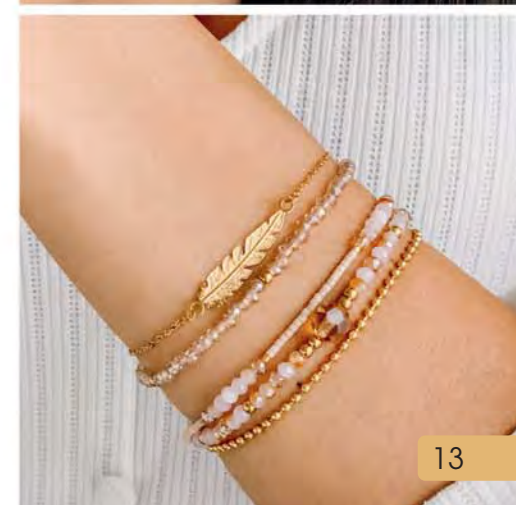

Acier

35 €
D4087
Créoles acier doré,
œil de tigre, Ø 22 mm

28 €
C2993
Collier acier doré, œil de tigre,
émail, réglable de 40 à 45 cm

25 € | B3251
Bracelet acier doré, œil de tigre, émail, réglable de 16 à 19,5 cm

Élégance

Découvrez des bijoux gorgés de lumière,
qui révéleront votre beauté
et votre bonne humeur au quotidien.

29.90 € | B2814
Bracelet double acier doré,
cristal, réglable de 16 à 19 cm

32.90 € | B3080
Bracelet triple acier doré, miyuki,
cristal, réglable de 16,5 à 19,5 cm

Bijoux en taille réelle

29 €

C2930
Collier double acier doré, miyuki,
agate noire, réglable de 40 à 45 cm

25.90 €

D4083
Boucles d'oreilles
acier doré, agate noire

25.90 €

C2868
Chaîne de cheville acier doré, miyuki, réglable de 23 à 26 cm