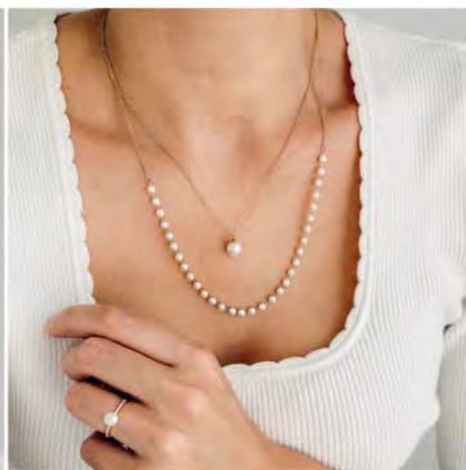

C2859

Collier doré, perle de culture d'eau douce, réglable de 40 à 45 cm

29 €

C2927

Collier doré, perle de culture d'eau douce, réglable de 40 à 45 cm

28 €

A3522

Bague dorée, perle de culture d'eau douce, zirconias, taille 50 à 62

32.90 €

C2931

Collier acier doré, agate indienne, coquillage, réglable de 40 à 45 cm

28 €

B3205

Bracelet acier doré, agate indienne, coquillage, réglable de 16 à 19 cm

32 €

A3609

Bague plaqué or, perle de culture d'eau douce, zirconias, taille 52 à 64

Collier double

35 €

C2399

Collier double acier doré, verre nacré, réglable de 40 à 45 cm

27.90 €

D3945

Boucles d'oreilles dorées, perles de culture d'eau douce