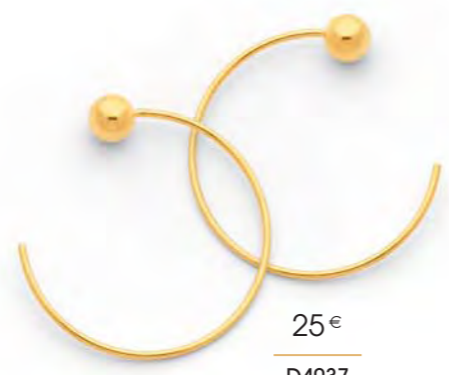

D4030

Créoles
acier doré

32 €

C3014

Collier acier doré, fluorite,
émail, réglable de 40 à 45 cm

27,90 €

B3266

Bracelet acier doré, fluorite, émail, réglable de 16 à 19 cm

29 €

B3083

Bracelet double acier doré, cristal,
réglable de 16 à 19 cm

29,90 €

B3260

Bracelet 5 rangs acier doré, miyuki,
aventurine, réglable de 16 à 20 cm

29 €
D4092
Boucles d'oreilles
acier doré

22,90 €
C2958
Collier acier doré,
réglable de 40 à 45 cm

28 €
D4040
Créoles acier doré

25 €
D4037
Créoles acier doré,
Ø 30 mm

Acier

29 €
C3004
Collier acier doré, malachite,
réglable de 40 à 45 cm

28 €
A3677
Bague acier doré,
malachite, taille 50 à 62

29,90 €
D4093
Boucles d'oreilles
acier doré, malachite

C2760

Collier acier doré, réglable de 40 à 45 cm
+ Bracelet acier doré, réglable de 16 à 19 cm

27.90 €

B3252

Bracelet acier doré, rubis zoïsite, réglable de 16 à 19 cm

22 €

C2949 + Initiale choisie

Collier acier doré,
initiale au choix,
réglable de 40 à 45 cm