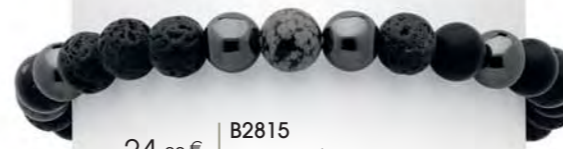

Acier

24,90 €
C2838
Collier acier bicolore, coton,
réglable de 50 à 55 cm

28 €
A3464
Chevalière acier, onyx,
taille 58 à 68

39 €
C1986
Collier acier, 50 cm

29,90 € | **B2481**
Bracelet acier, 21 cm

26,90 € | **B2848**
Bracelet acier,
oeil de tigre, élastique