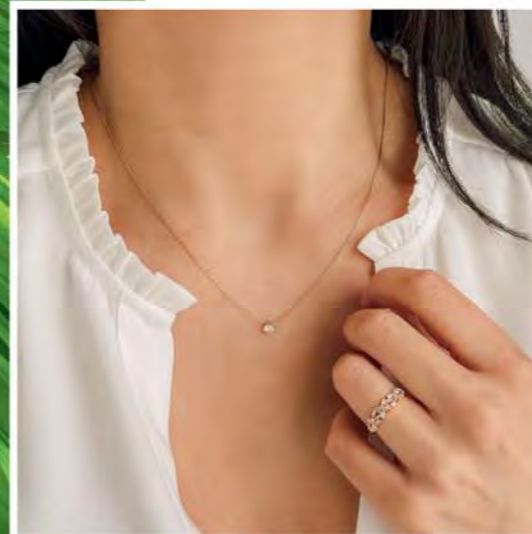

35.90 €

A3034
Bague plaqué or, zirconias,
taille 52 à 64

35 €
C2715
Collier double acier doré, zirconias, réglable de 40 à 45 cm

22,90 €
D3893
Boucles d'oreilles plaqué or, zirconias

35,90 €
D2830
Boucles d'oreilles plaqué or, zirconias

28,90 €
A3423
Solitaire plaqué or, zirconias, taille 50 à 64

26,90 €
D4124
Boucles d'oreilles dorées, zirconias

33,90 €
A3452
Bague plaqué or, zirconias, taille 50 à 62

24,90 €
C2941
Collier acier doré, zirconia, réglable de 40 à 45 cm

25,90 € | **B3271**
Bracelet doré, zirconias, réglable de 16 à 19 cm

Trésors

Toutes ces petites beautés sont craquantes.
La finesse de ces bijoux brillera par leur délicatesse et ils scintilleront de lumières comme de précieux trésors.