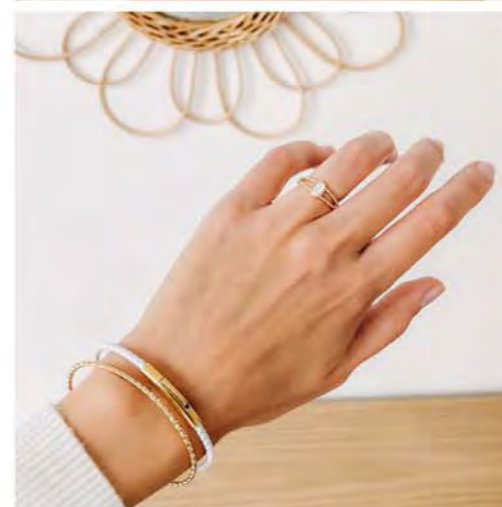

Collier acier doré, nacre, émail,
cristal, réglable de 40 à 45 cm

28 €

A3615

Bague dorée,
nacre, taille 50 à 62

22 €

B2778

Jonc acier doré, Ø 60 mm

22.90 €

D3950

Boucles d'oreilles acier doré,
verre nacré

25 €

C2917

Collier acier doré, verre nacré,
réglable de 40 à 45 cm

29.90 €

B3213

Ensemble de 2 bracelets
acier doré, nacre, élastique

27.90 €

B3134

Bracelet acier doré,
croûte de cuir, 18 cm

Collier double

39€

C2837

Collier double acier doré, nacre, réglable de 45 à 50 cm

32€