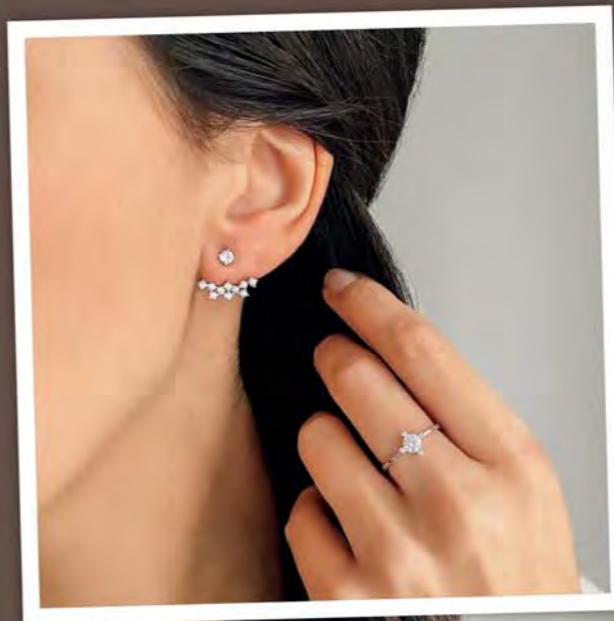

A3259

Bague argent, zirconias, perle de culture d'eau douce, taille 50 à 64

34,90 €

D3014

Boucles d'oreilles argent, perles de culture d'eau douce, zirconias

35 €

A3240

Bague argent, zirconias, perle de culture d'eau douce, taille 52 à 62

35 €

A3592

Bague argent, zirconias, taille 50 à 64

42,90 €

C3025

Collier argent, zirconias, réglable de 42 à 45 cm

35 €

D4057

Boucles d'oreilles argent, zirconias

34,90 €

D2741

Boucles d'oreilles argent, zirconias

39 €

C1614

Collier argent, zirconias, réglable de 39 à 43 cm

28 €