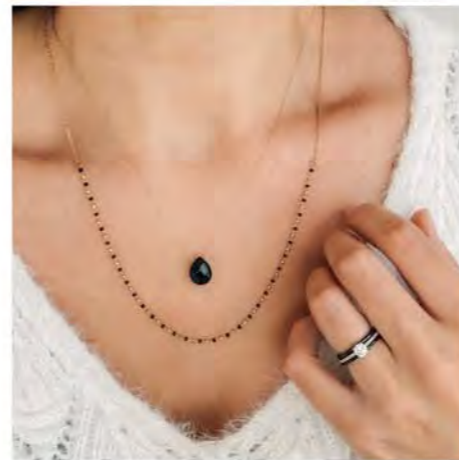

Bijoux en taille réelle

29 €

C2930
Collier double acier doré, miyuki,
agate noire, réglable de 40 à 45 cm

25.90 €

D4083
Boucles d'oreilles
acier doré, agate noire

25.90 €

C2868
Chaîne de cheville acier doré, miyuki, réglable de 23 à 26 cm

Chaînes de cheville

23.90 €

C2581
Chaîne de cheville acier doré, réglable de 23 à 26 cm

32.90 €

B3069
Bracelet acier doré, zirconia,
agate noire, nacre, élastique

29 €

D3884
Créoles acier doré,
émail, Ø 40 mm

32.90 €

D3997
Créoles acier doré, miyuki,
agate noire, hématite

42 €

A3388
Ensemble de 3 bagues plaqué or,
céramique, zirconias, taille 50 à 64

18.90 €

D3917
Boucles d'oreilles
plaqué or, agate noire

29 €

C2996
Collier acier doré, agate noire,
émail, réglable de 40 à 45 cm