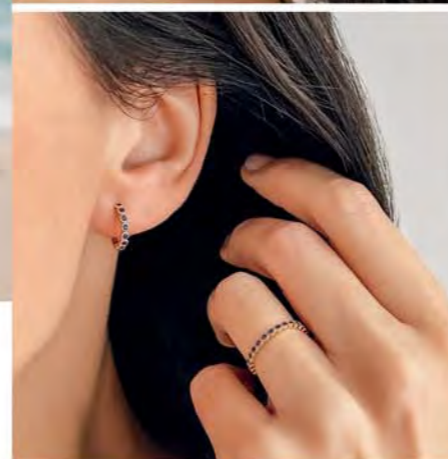

25.90 €

C2748

Chaîne de cheville double acier doré, miyuki, réglable de 23 à 26 cm

Chaînes de cheville

26.90 €

C3026

Chaîne de cheville double acier doré, nacre, réglable de 23 à 26 cm

35 €