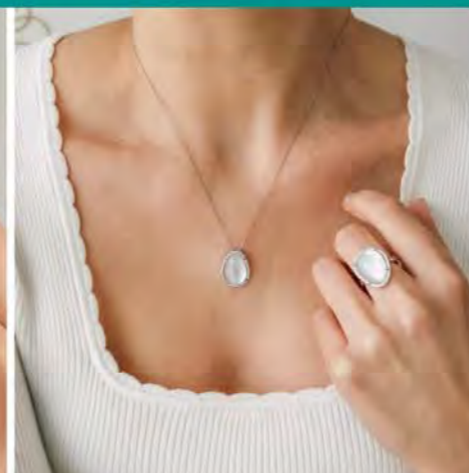

Collier argent, nacre, zirconias, réglable de 40 à 45 cm

59 €

C2051

Collier argent, nacre abalone, réglable de 40 à 45 cm

55 €

D3165

Boucles d'oreilles argent, nacre abalone

49 €

A2503

Bague argent, nacre, taille 52 à 62

49 €

A2572

Bague argent, nacre, taille 52 à 64

48 €

A3085

Bague argent, nacre, zirconias, taille 52 à 64

49 €

A2629

Bague argent, nacre abalone, taille 52 à 64

29,90 €

A244

Bague argent, taille 50 à 68

42 €

D4105