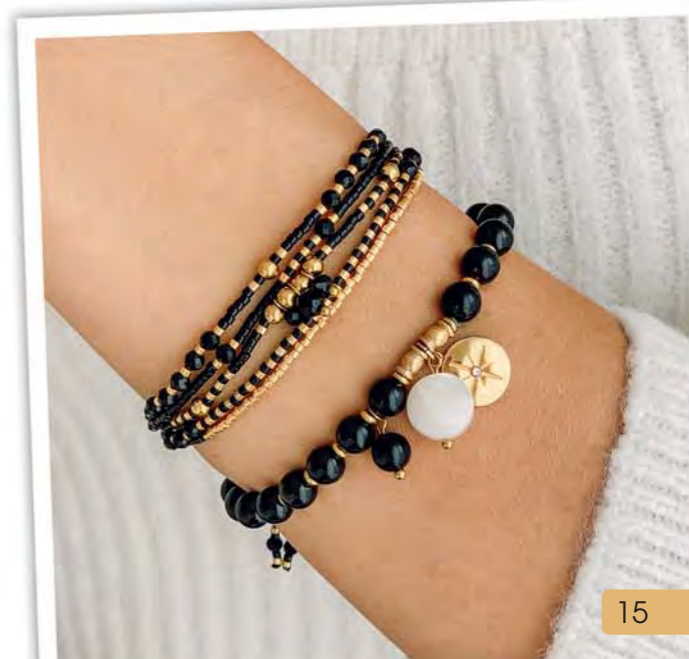

Chaînes de cheville

23.90 €

C2581
Chaîne de cheville acier doré, réglable de 23 à 26 cm

32.90 €

B3069
Bracelet acier doré, zirconia,
agate noire, nacre, élastique

29 €

D3884
Créoles acier doré,
émail, Ø 40 mm

32.90 €

D3997
Créoles acier doré, miyuki,
agate noire, hématite

42 €

A3388
Ensemble de 3 bagues plaqué or,
céramique, zirconias, taille 50 à 64

18.90 €

D3917
Boucles d'oreilles
plaqué or, agate noire

29 €

C2996
Collier acier doré, agate noire,
émail, réglable de 40 à 45 cm

29.90 €

B3088
Bracelet 5 rangs acier doré, miyuki,
agate noire, réglable de 16 à 20 cm

29 €

D4113
Créoles acier doré,
émail, Ø 22 mm

35 €

C2704
Collier acier doré,
réglable de 43 à 48 cm

28 €

B3023
Bracelet acier doré, réglable de 18 à 21 cm