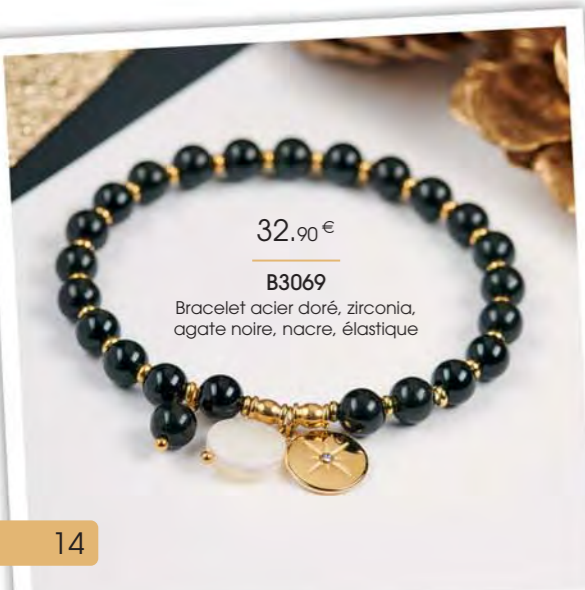

Élégance

Découvrez des bijoux gorgés de lumière,
qui révéleront votre beauté
et votre bonne humeur au quotidien.

29.90 € | B2814
Bracelet double acier doré,
cristal, réglable de 16 à 19 cm

32.90 € | B3080
Bracelet triple acier doré, miyuki,
cristal, réglable de 16,5 à 19,5 cm

Bijoux en taille réelle

29 €

C2930
Collier double acier doré, miyuki,
agate noire, réglable de 40 à 45 cm

25.90 €

D4083
Boucles d'oreilles
acier doré, agate noire

25.90 €

C2868
Chaîne de cheville acier doré, miyuki, réglable de 23 à 26 cm

Chaînes de cheville

23.90 €

C2581
Chaîne de cheville acier doré, réglable de 23 à 26 cm

32.90 €

B3069
Bracelet acier doré, zirconia,
agate noire, nacre, élastique

29 €

D3884
Créoles acier doré,
émail, Ø 40 mm

32.90 €

D3997
Créoles acier doré, miyuki,
agate noire, hématite

42 €

A3388
Ensemble de 3 bagues plaqué or,
céramique, zirconias, taille 50 à 64

18.90 €

D3917
Boucles d'oreilles
plaqué or, agate noire

29 €

C2996
Collier acier doré, agate noire,
émail, réglable de 40 à 45 cm