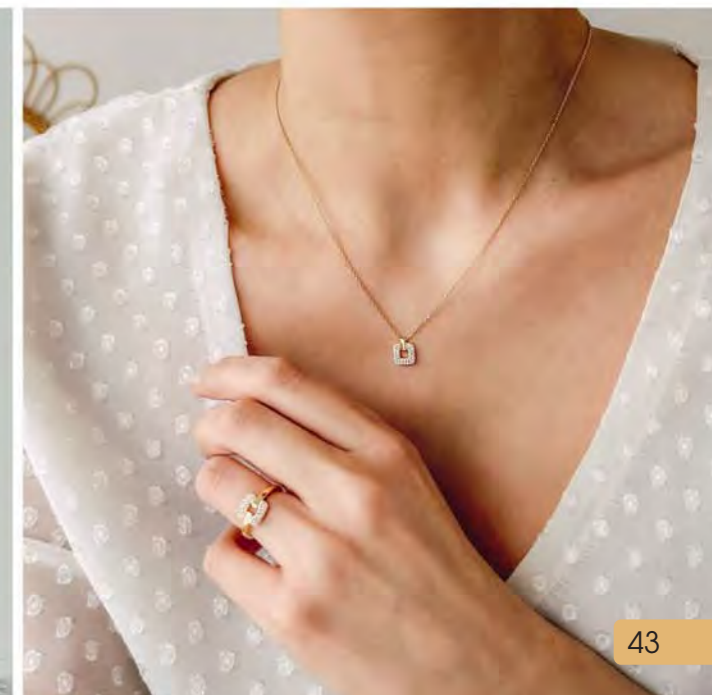

35 €

D3999

Boucles d'oreilles dorées, zirconias

34.90 €

B3215

Bracelet doré, zirconias, réglable de 16 à 19 cm

29 €

D4117

Boucles d'oreilles dorées, zirconias

38 €

C3020

Collier doré, zirconias, réglable de 40 à 45 cm

32.90 €

A3682

Alliance plaqué or, zirconias, taille 50 à 64

32 €

D4063

Créoles plaqué or, zirconias, Ø 12 mm

42.90 €

C2283

Collier doré, zirconias,
réglable de 39 à 44 cm

35 €

A3667

Bague plaqué or, zirconias,
taille 50 à 62

33.90 €

A2885

Bague plaqué or, zirconias,
taille 50 à 64

35.90 €

B2753

Bracelet doré, zirconias,
réglable de 16 à 19 cm

32.90 €

D3886