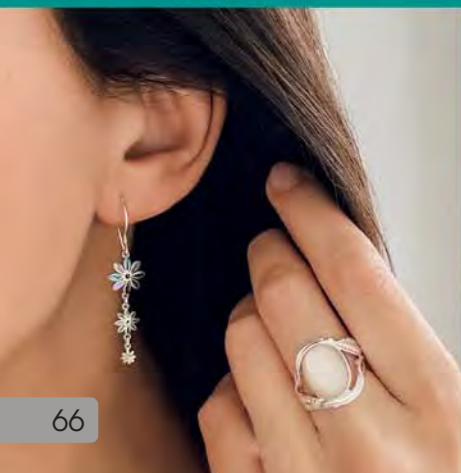

Collier argent, nacre, zirconias, réglable de 40 à 45 cm

59 €

C2051

Collier argent, nacre abalone, réglable de 40 à 45 cm

55 €

D3165

Boucles d'oreilles argent, nacre abalone

49 €

A2503

Bague argent, nacre, taille 52 à 62

49 €

A2572

Bague argent, nacre, taille 52 à 64

48 €

A3085

Bague argent, nacre, zirconias, taille 52 à 64

49 €

A2629

Bague argent, nacre abalone, taille 52 à 64

29,90 €

A244

Bague argent, taille 50 à 68

42 €

D4105