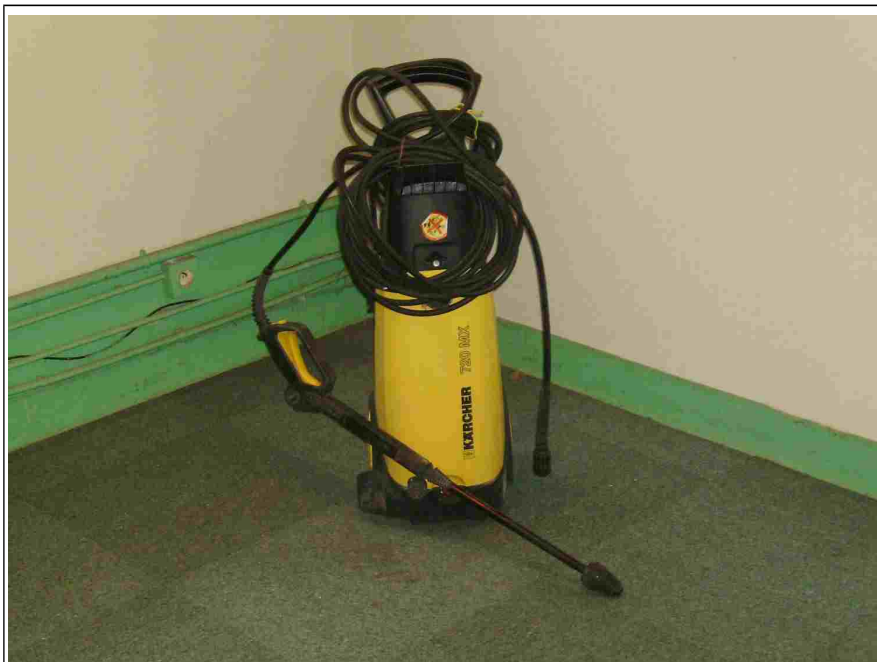

## Nettoyeur haute pression

Nettoyeur haute pression.  
Permet un nettoyage des sols,  
terrasses, façades, outillage de  
jardin...

Alimentation électrique : 3000  
watts

Utilisable toute l'année hors  
période de gel.