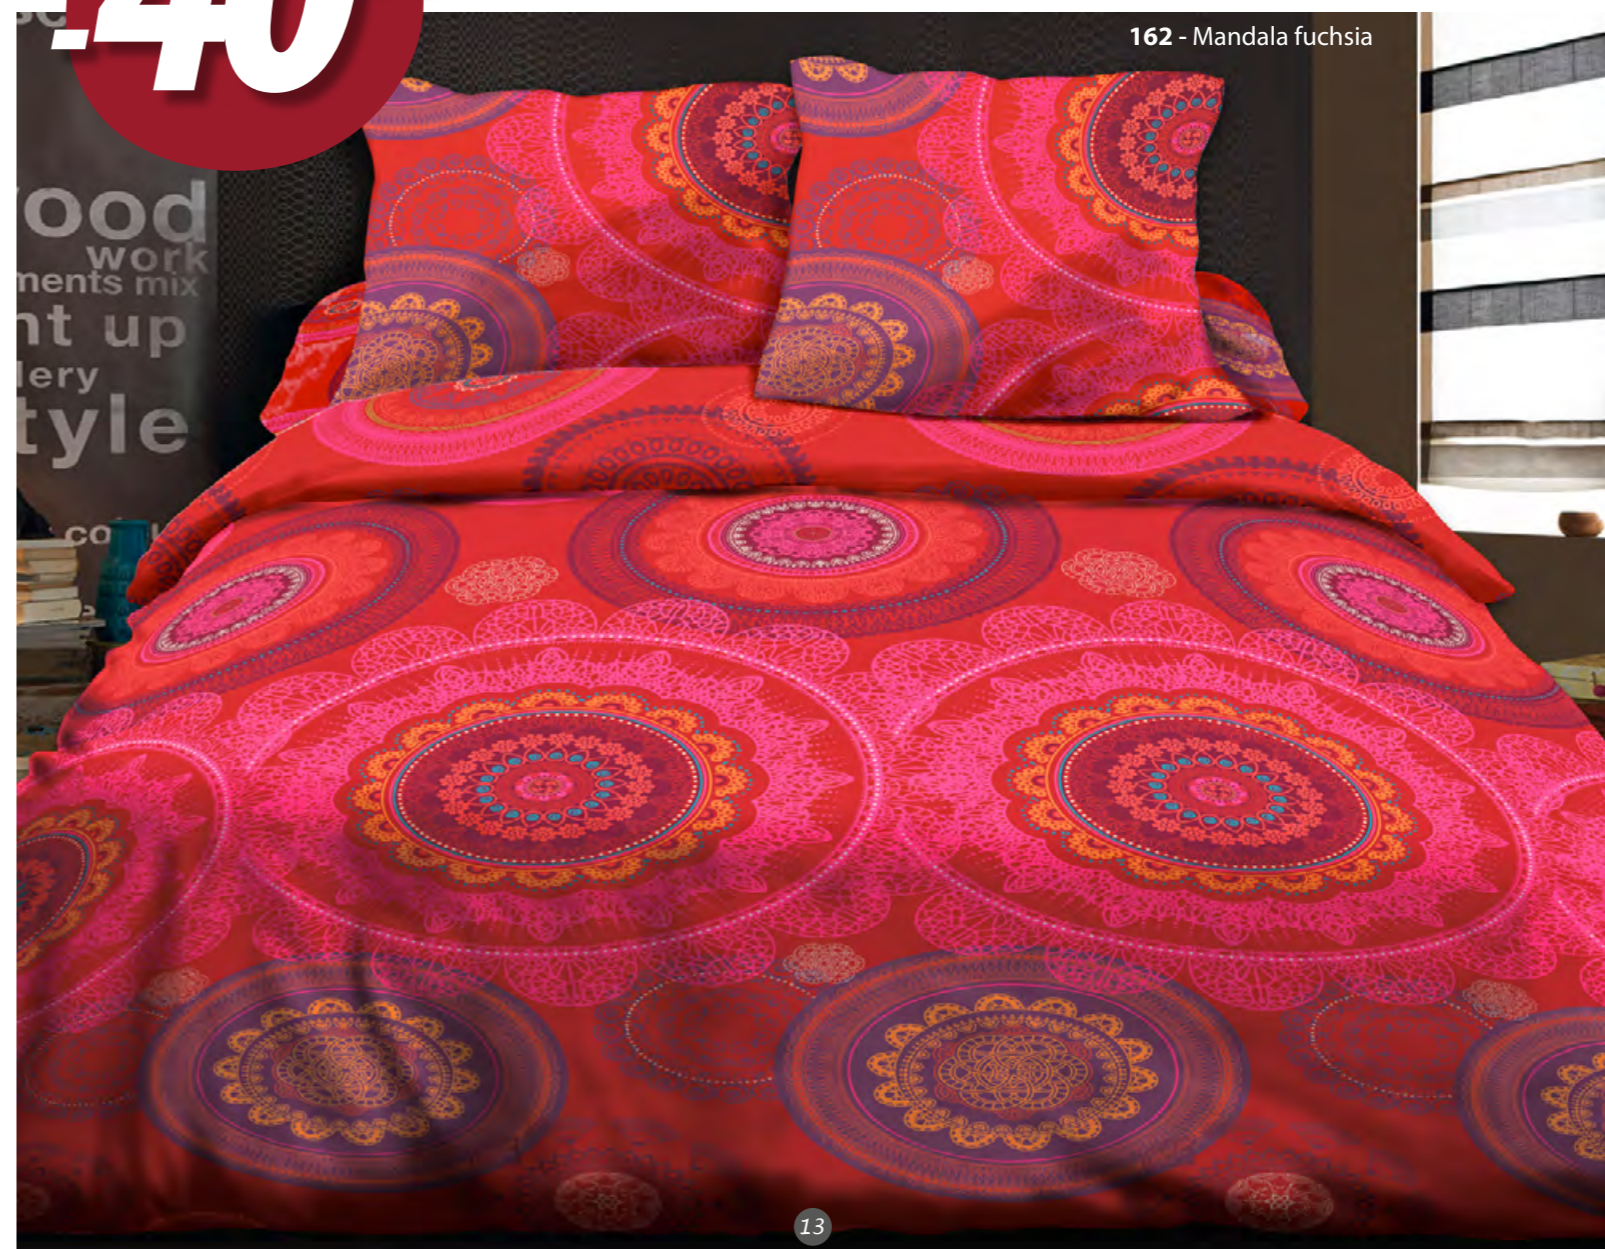

HC - Housse de couette 2 pers.

1 housse de couette 220 x 240
2 taies d'oreiller assorties 63 x 63
220 X 240 cm ~~39,90~~ **23,90 €**

MHC - Maxi Housse de couette :

1 housse de couette 240 x 260
2 taies d'oreiller assorties 63 x 63
240 X 260 cm ~~49,90~~ **29,90 €**

Pur coton imprimé.

Tissage serré (57 fils/cm2)

PA - Parures de draps lit de 140 :

1 drap plat 240 x 300
1 drap housse 140 x 190
2 taies d'oreiller assorties 63 x 63
Les 4 pièces ~~39,90~~ **23,90 €**

Heart rose
Maya rouge
Tzigane gris
Roue libre gris
Mandala fuchsia

	HC 220 x 240	MHC 240 x 260	PA 4 pces
Heart rose	HC 120	MHC 120	PA 120
Maya rouge	HC 158	MHC 158	PA 158
Tzigane gris	HC 124	MHC 124	Indisponible
Roue libre gris	HC 68	MHC 68	PA 68
Mandala fuchsia	HC 162	MHC 162	PA 162

-40%