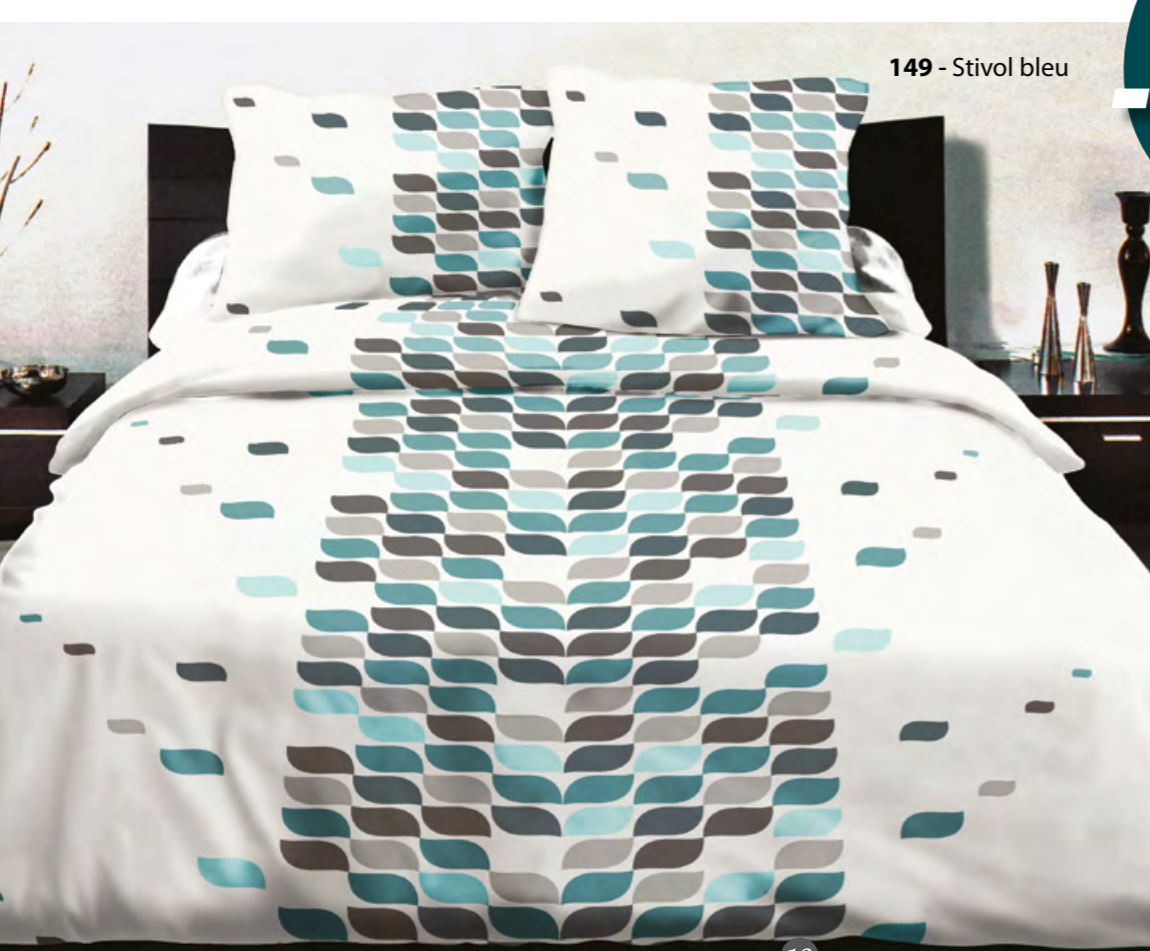

HC - Housse de couette 2 pers.
1 housse de couette 220 x 240
2 taies d'oreiller assorties 63 x 63
220 X 240 cm ~~39,90~~ **23,90 €**

MHC - Maxi Housse de couette :
1 housse de couette 240 x 260
2 taies d'oreiller assorties 63 x 63
240 X 260 cm ~~49,90~~ **29,90 €**

Pur coton imprimé.
Tissage serré (57 fils/cm2)

PA - Parures de draps lit de 140 :
1 drap plat 240 x 300
1 drap housse 140 x 190
2 taies d'oreiller assorties 63 x 63
Les 4 pièces ~~39,90~~ **23,90 €**

	HC 220 x 240	MHC 240 x 260	PA 4 pcs
Tomette bleu	HC 160	MHC 160	PA 160
Stivol bleu	HC 149	MHC 149	Indisponible
Maya bleu	HC 159	MHC 159	PA 159
Tropical turquoise	HC 156	MHC 156	PA 156
Léon doré	HC 146	MHC 146	PA 146

40%