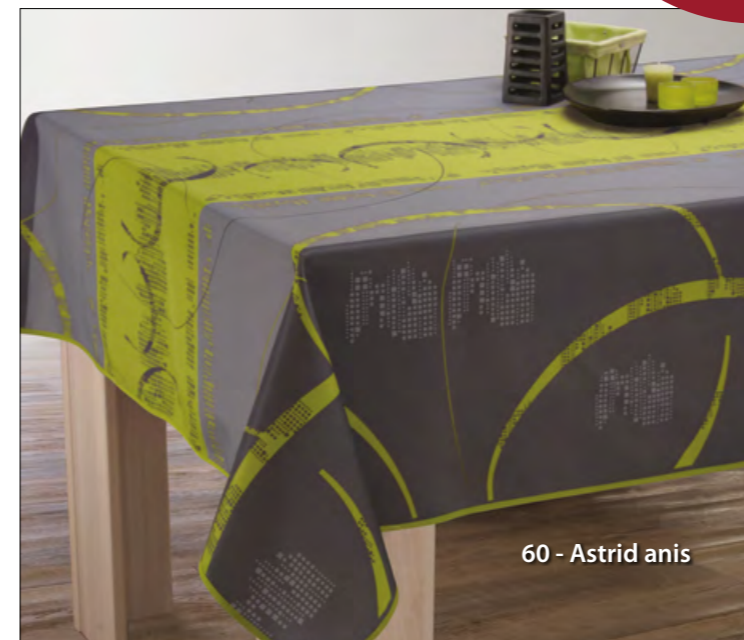

79 - Cercles rouge

77 - Cercles gris

garantie grand teint
entretien facile

Lavage en machine 40°
Séchage ultra-rapide
Repassage superflu

50%

02 - Coquelicot ecru

36 - Uni gris

60 - Astrid anis