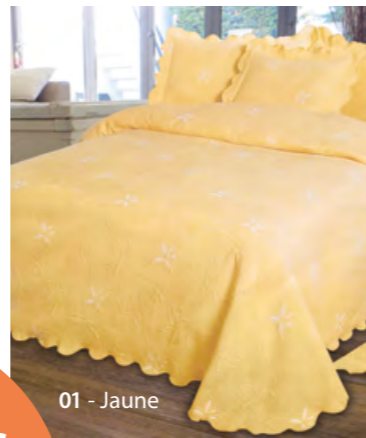

~~36,00 €~~
25,00 €
le couvre-lit
220 x 260 cm