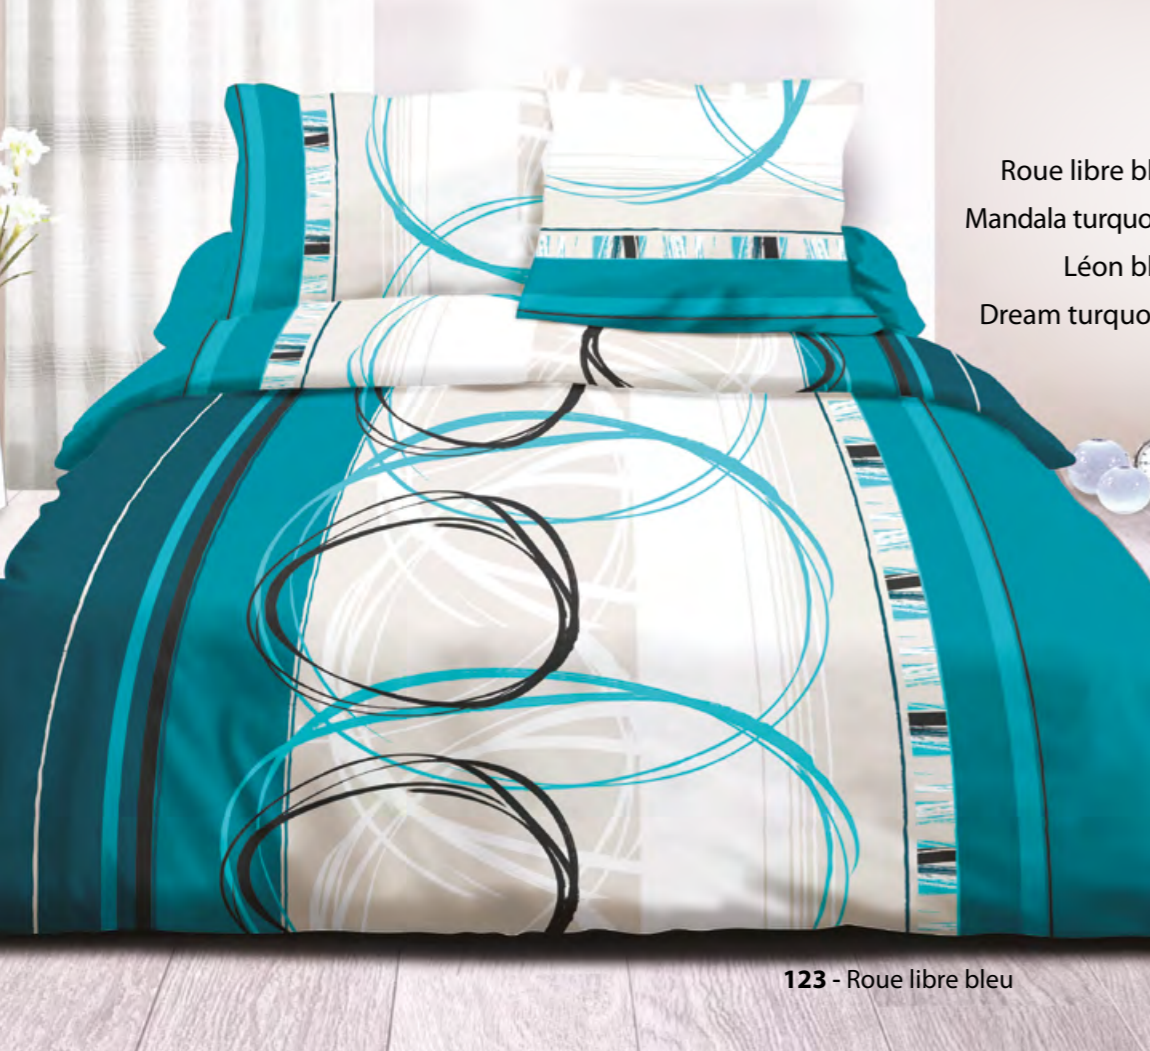

123 - Roue libre bleu

	HC 220 x 240	MHC 240 x 260	PA 4 pces
Roue libre bleu	HC 123	MHC 123	PA 123
Mandala turquoise	HC 163	MHC 163	PA 163
Léon bleu	HC 164	MHC 164	PA 164
Dream turquoise	HC 165	MHC 165	PA 165

Roue libre bleu HC 123 MHC 123 PA 123
Mandala turquoise HC 163 MHC 163 PA 163
Léon bleu HC 164 MHC 164 PA 164
Dream turquoise HC 165 MHC 165 PA 165

HC - Housse de couette 2 pers.

1 housse de couette 220 x 240
2 taies d'oreiller assorties 63 x 63
220 X 240 cm ~~39,90~~ **23,90 €**

MHC - Maxi Housse de couette :

1 housse de couette 240 x 260
2 taies d'oreiller assorties 63 x 63
240 X 260 cm ~~49,90~~ **29,90 €**

PA - Parures de draps lit de 140 :

1 drap plat 240 x 300
1 drap housse 140 x 190
2 taies d'oreiller assorties 63 x 63
Les 4 pièces ~~39,90~~ **23,90 €**