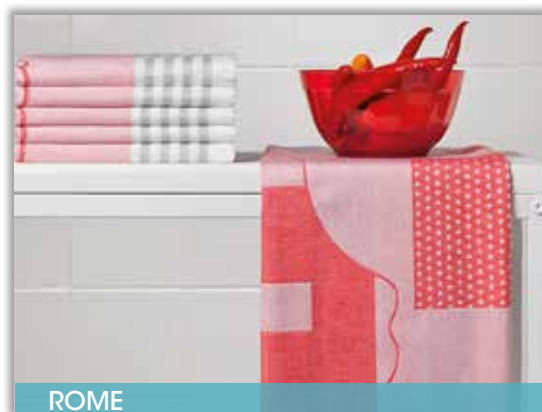

NE
PELUCHENT
PAS !

100%
COTON
D'EGYPTE

BILBAO

COTON D'EGYPTE

TORCHONS

- 100% Coton Egyptien
- 50 x 70 cm Jacquard
- **Lot de 6**

18€ **12€**

Tarif spécial CE
JUSQU'À
-30%
sur Prix Public

MADRAS

PALMA

VERONE

PARME

ROME