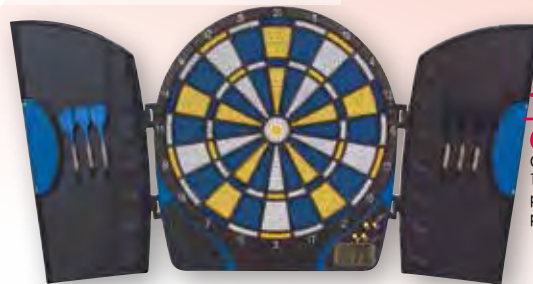

1281

CIBLE ELECTRONIQUE

Coffret 8 joueurs. 21 jeux, 65 variantes, 1 rand écran - Cricket, cybermatch, porte fléchettes. Fonctionne avec 3 piles LR03 non fournies.