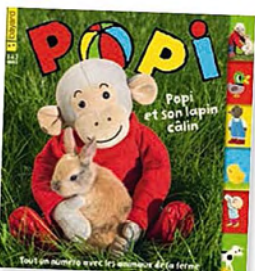

De 1 à 3 ans bayard