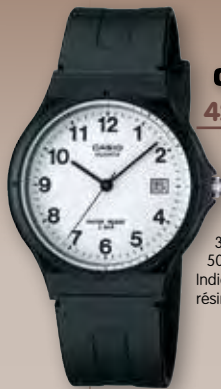

Noël 2017

CASIO
4292
MONTRE ANALOGIQUE CASIO
Boîtier résine diam. 3,3 cm, dos acier. Étanche 50 m. Affichage 3 aiguilles. Indication de la date. Bracelet résine.