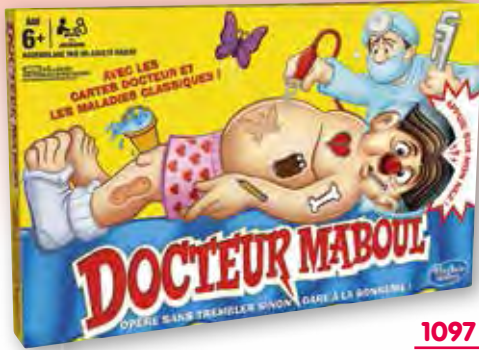

C.E : .....

Nom du parent : .....

Nom de l'enfant : .....

Prénom de l'enfant : .....

Service.....

Enfant né(e) le .....

Choix n°1 : ..... Désignation du choix n°1 : .....

Choix n°2 : ..... Désignation du choix n°2 : .....

le choix 2 ne sera pris en compte que si le choix 1 est indisponible

1097

DOCTEUR MABOUL

Le pauvre patient se sent vraiment très mal ! Peux tu l'opérer pour l'aider à se remettre ? Fonctionne avec 2 piles LR06 incluses. A partir de 6 ans.