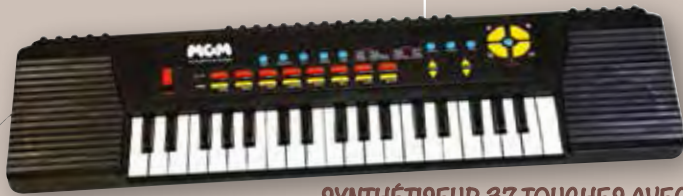

0945

SYNTHÉTISEUR 37 TOUCHES AVEC MICRO

8 tonalités, 8 rythmes, 4 percussions, 22 tempos, 2 airs de démonstration. Possibilité d'enregistrement. Livré avec micro. Alim. 6 piles LR06 non fournies. 70x21,5 cm.