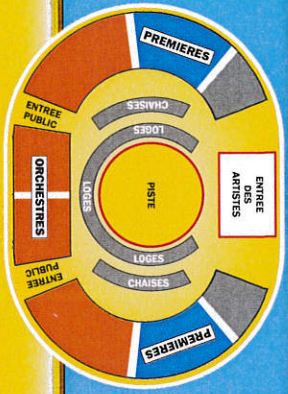

Gratuit
pour les enfants de - 2 ans

PREMIERES
12 €
(au lieu de 25 €)

ORCHESTRES
16 €
(au lieu de 33 €)

ZOO
1 €
Un billet pour 2 personnes