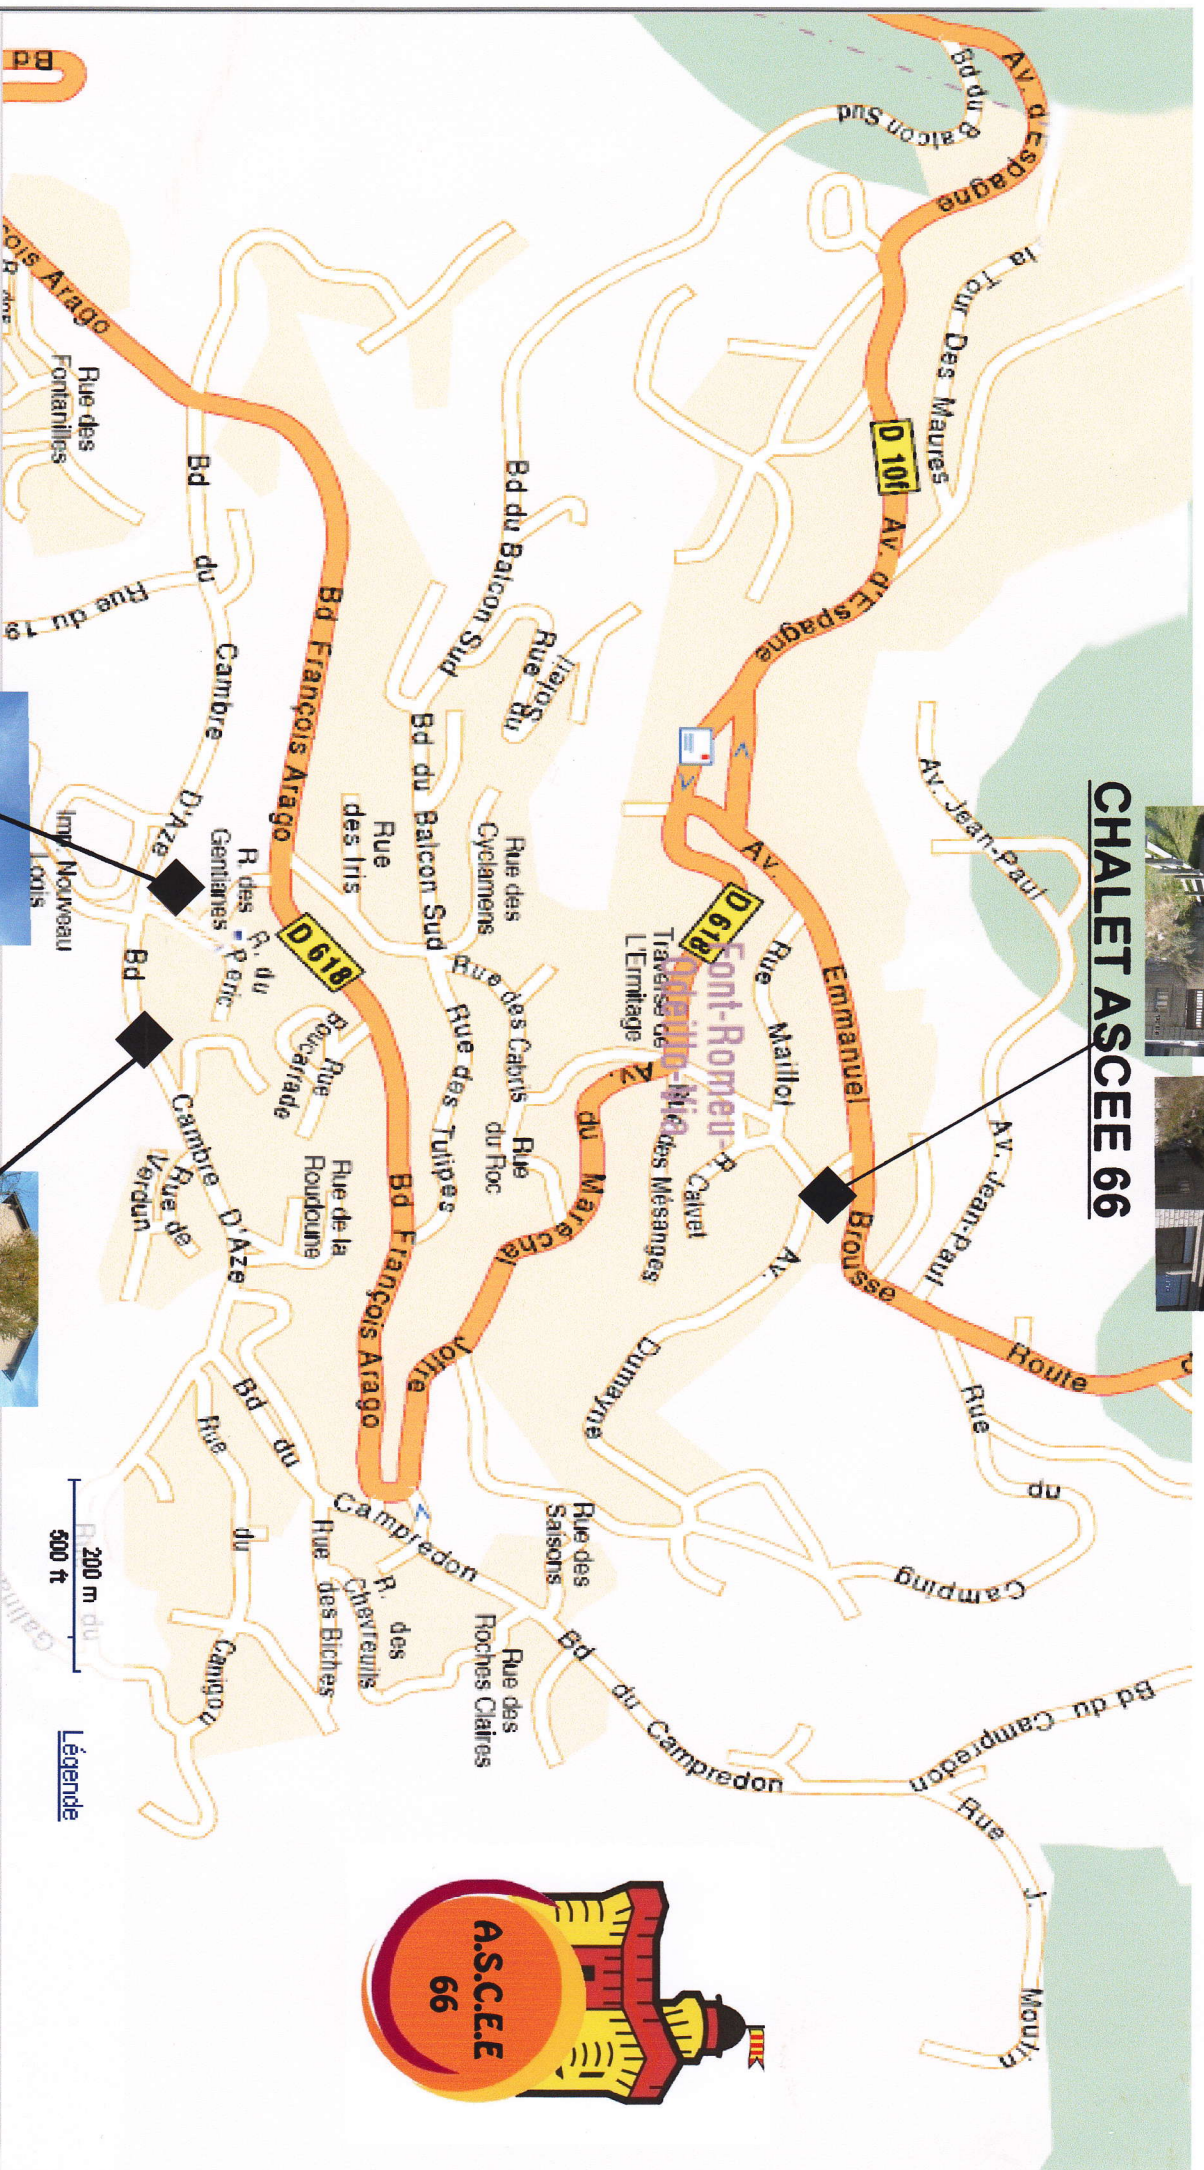

CHALET ASCEEE 66

IMMEUBLE ASCEEE 66

Michel LLENSE
17 Bd Cambre d'Aze
04.68.30.36.54

Code d'accès de la porte : "A 086"
 En cas d'erreur taper "c" et recommencer