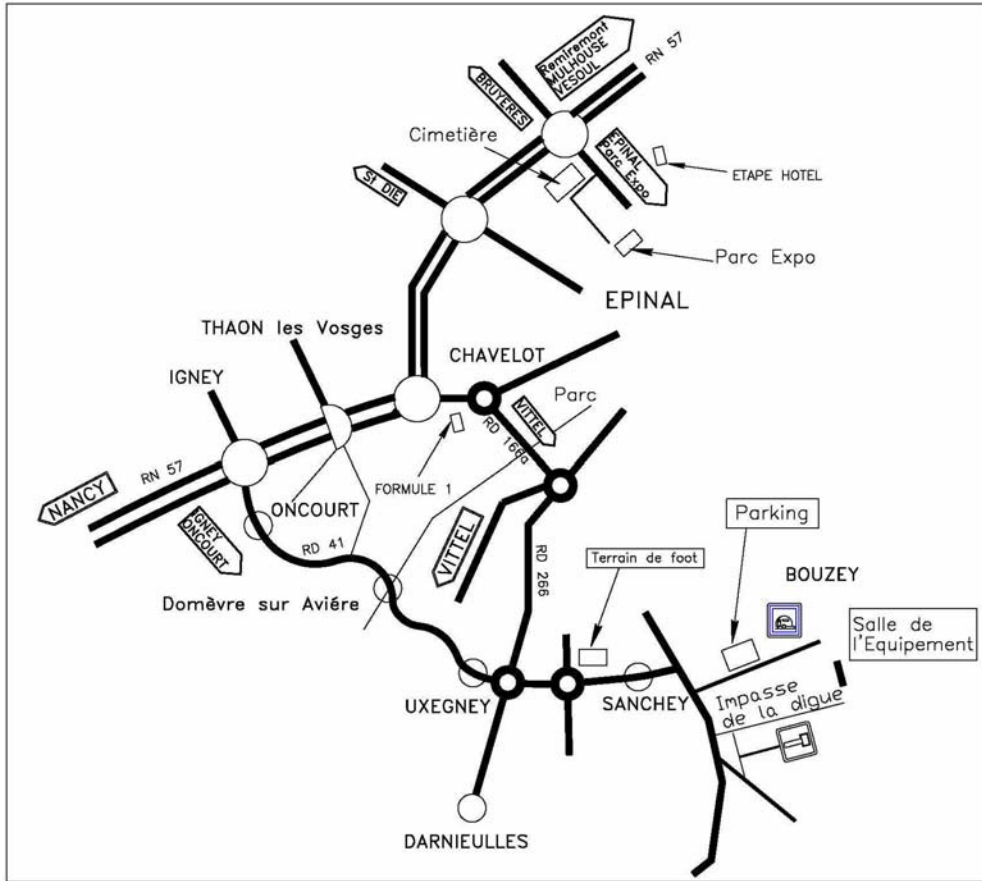

ASCE 88
Marche régionale
Mercredi 14 septembre 2011
A Bouzey (88)

à 10 km d'Epinal
(cartes jointes)

Déroulement de la journée :

L'accueil se fera dès **8 h 30 à la maison de Bouzey (fléchage mis en place pour vous guider)**

Deux circuits vous seront proposés :

- le petit	:	8 km
- le grand	:	13 km

Vous emprunterez les chemins aménagés autour des lacs de Bouzey et de la Comtesse pour y découvrir la faune et la flore.

Un stand ravitaillement est prévu au cours des circuits.

Sur RN 57 : en provenance de Remiremont : sortie Chavelot direction Vitte
 en provenance de Nancy : sortie Igney Oncourt ou Chavelot

Nom	Prénom	N°Carte	Sexe	Age	Repas		Frais organisation 4,00 (gratuit pour les enfants de - de 12 ans)	TOTAL
					Enf. 5,00	Adul. 10,00		