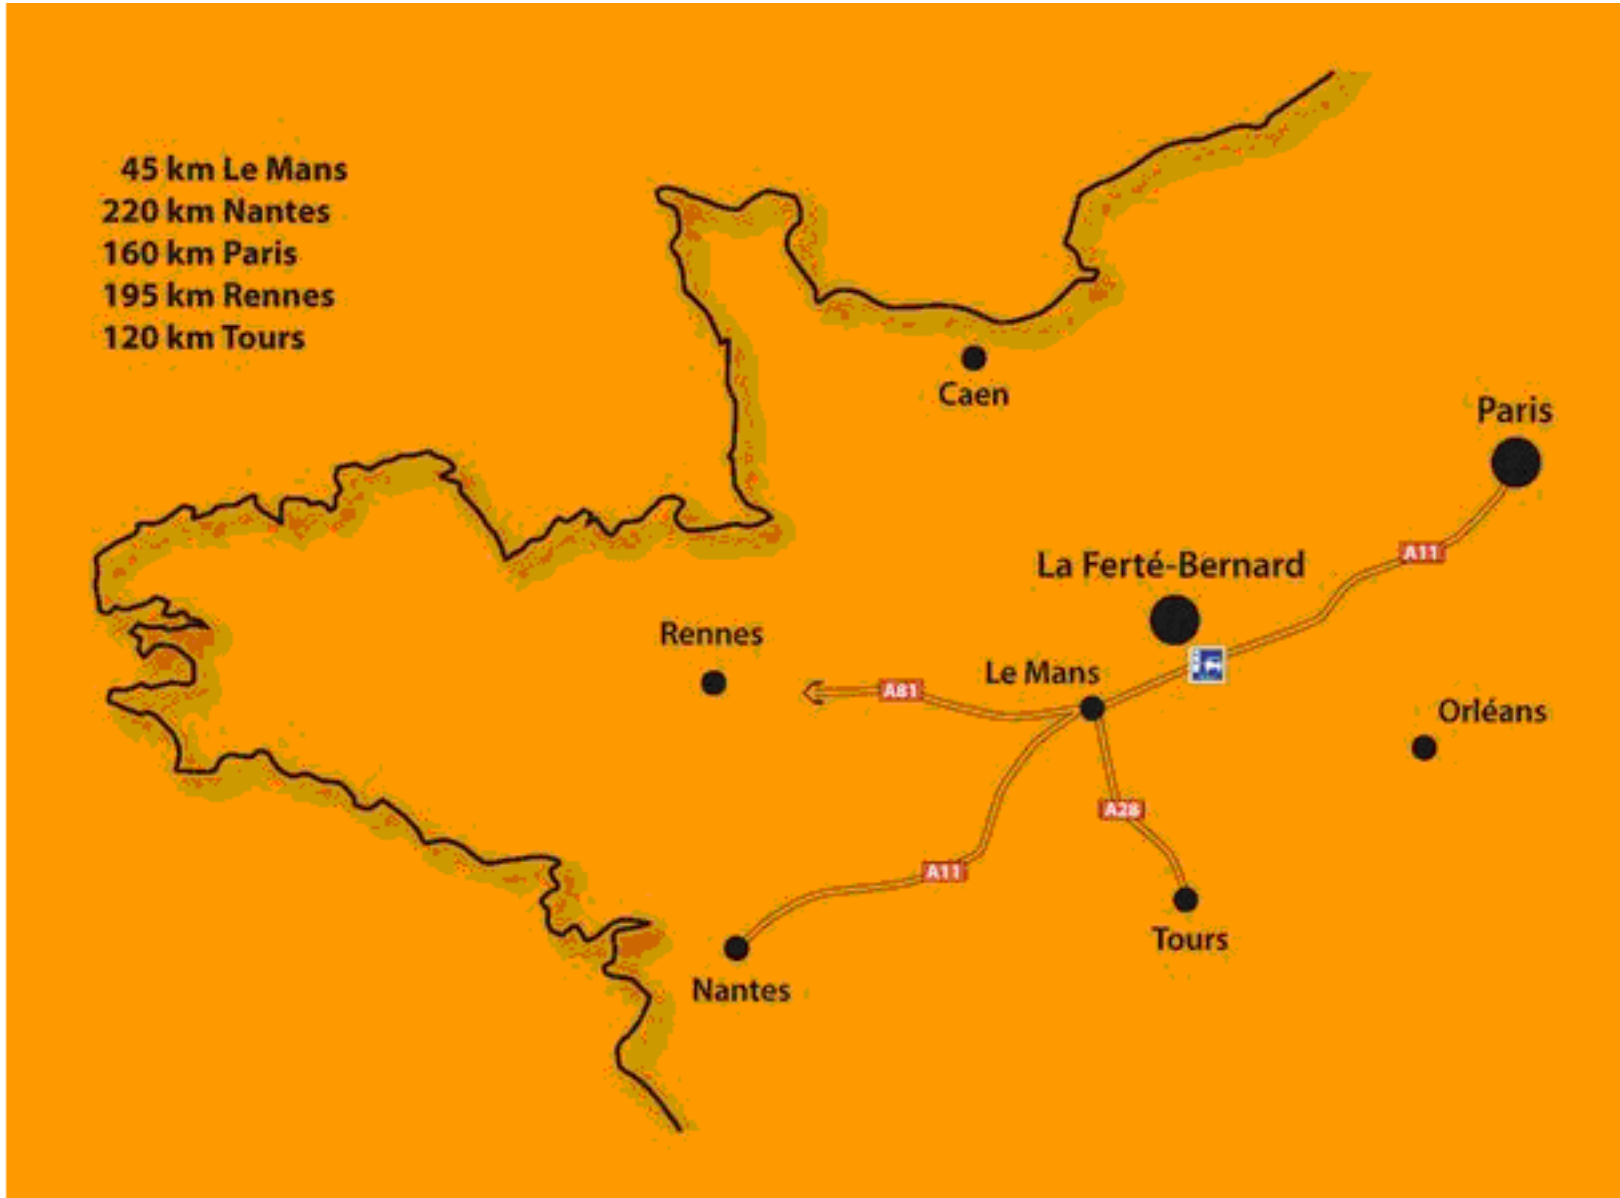

Challenge régional de pétanque

La Ferté Bernard

Samedi 1er octobre 2011

boulevard