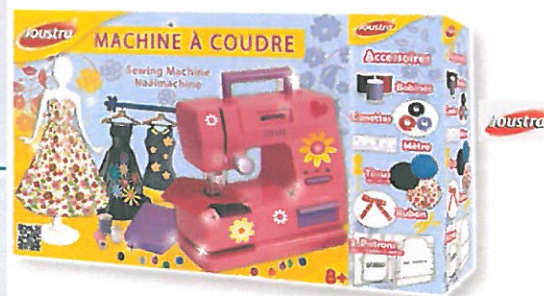

0553
MACHINE À COUDRE
Une vraie petite machine à coudre avec canette ! Livrée avec kit couture comprenant bobines de fil, canettes, mètre, lissus 40x20 cm, ruban et 2 patrons avec 4 modèles à réaliser. Alim. 4 piles LR6 non incluses. Dès 8 ans.