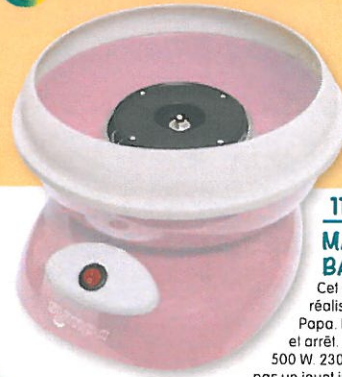

**1152**  
**RADIO-RÉVEIL PROJECTEUR**

Réveil par radio FM ou sonnerie avec répétition. Touche veille. Double alarme. Affichage des fréquences. Affichage rétro-éclairé blanc. Équipé d'une projection d'heure ajustable et réversible. Alim. 230 V et 2 piles relais LR03 non fournies. 12x12x12 cm.

**1155**  
**MONTRE LULU CASTAGNETTE**

Boîtier plastique diam. 3,5 cm, affichage 3 aiguilles, étanche 50 m. Bracelet plastique imprimé.

**1161**  
**MALLETTE MAQUILLAGE LITTLE STAR**

18 fards à paupières, 18 rouges à lèvres, 6 vernis à ongles, 2 fards à joues, 2 limes, 2 écarte-orteils, accessoires cheveux, pinceaux, applicateurs et miroir. Mallette en forme de coiffeuse, habillage vinyle vernis rose, dim. fermée : 33,5x19x6,5 cm.