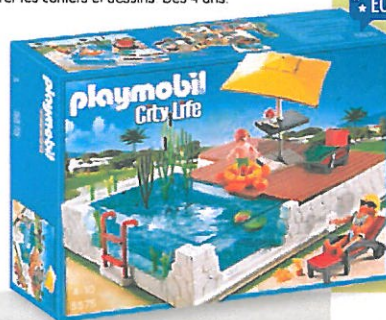

Cu coeur de

Noël !

0509

NOUVEAU NÉ

Bébé mouleur 36 cm qui pleure de vraies larmes et qui fait pipi. Dès 2 ans.

Fabrique en FRANCE

Joustra

0449

TIMBRES EN FOLIE

Coffret de plus de 80 timbres aux thèmes variés. Une roulette pré-encreée te permettra de faire des frises pour décorer les cahiers et dessins. Dès 4 ans.

0450

MAXI KIT DE FEUTRES CRAYOLA

Coffret comprenant des mini feutres, des feutres à pointe spéciale, des feutres à fenêtre et des pinceaux. Tous les feutres sont lavables. Dès 3 ans.

FABRIQUE en EUROPE

playmobil

0556

PISCINE AVEC TERRASSE

Contient 2 personnages et de nombreux accessoires (parasol, bouée, plantes, échelle, table, chaises...). La piscine peut se remplir et peut être ajoutée à la maison moderne. Dès 4 ans.

0465

MON VANITY CRÉATIF REINE DES NEIGES

Réalise de magnifiques créations grâce à cette valisette paillée ! Dessine, colore le monde de La reine des neiges avec les nombreux accessoires. Dès 3 ans.

0580

TAPIS AQUADOODLE MINNIE

Un super tapis pour dessiner à l'eau sans se tacher avec un joli stylo Minnie. Dès 3 ans.

TOMY

0603

TABLETTE MAGIQUE PRINCESSE SOFIA

8 activités et jeux éducatifs pour découvrir les lettres, la logique, la musique et bien plus encore. Fonctionne avec 2 piles AA fournies. Dès 3 ans.

vtech

0577

KIDIPET FRIEND DALMATIEN

Un animal interactif à chouchouter comme un vrai ! 6 modes de jeux. Avec le micro, le chien répète tout ce qu'on lui dit avec une voix déformée et amusante. Possibilité de connecter 2 KidiPet Friends Touch pour s'envoyer des messages, des cadeaux et même jouer ensemble. Fonction réveil, affichage de l'heure et de la date. 2 piles AA fournies. Dès 5 ans.

vtech

0646

WINX BLOOMIX BLOOM

Poupée de la série TV avec de grandes ailes amovibles avec bijoux. Inclus un peigne et 1 corset magique. Poupée 29 cm. Dès 3 ans.

0656