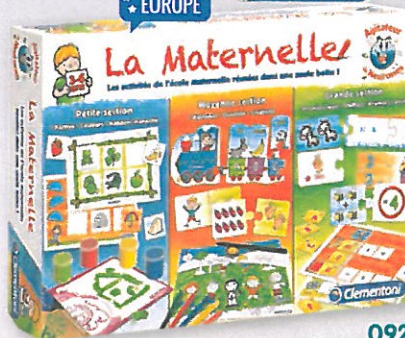

0924

LA MATERNELLE

Un kit fantastique avec 10 jeux conçus pour permettre aux enfants d'exercer leurs compétences manuelles, leurs capacités d'association logique et à se familiariser avec leurs premiers jeux. Dès 3 ans.