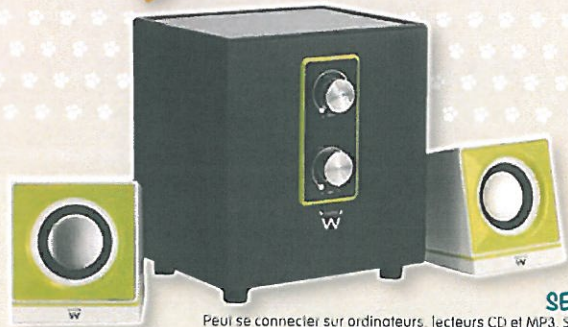

1434
SET HP 2.1
Peut se connecter sur ordinateurs, lecteurs CD et MP3, Smartphones et tablettes via cordon auxiliaire 3,5 mm inclus. Contrôle volume et basses. Puissance sortie : 2x2,5 W RMS + 3 W RMS. Alim. par port USB. Dim. Subwoofer : 15,5x12,4x16 cm. Dim. HP : 8x8,7x2 cm.