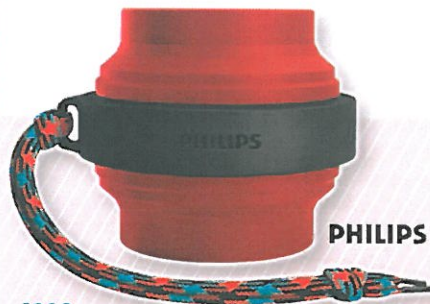

PHILIPS

1338

ENCEINTE BLUETOOTH PHILIPS

Parlez à l'aventure avec votre musique, grâce à cette enceinte robuste et compacte. Facile à transporter, elle s'attache à n'importe quel sac, et même autour du cou. Déployez simplement l'enceinte lorsque vous souhaitez augmenter le son. Autonomie d'une demi-journée. Compatible appareils Bluetooth. Prise auxiliaire. Batterie Lithium intégrée. Livrée avec dragonne et câble USB. 2 W. H. 8 cm.