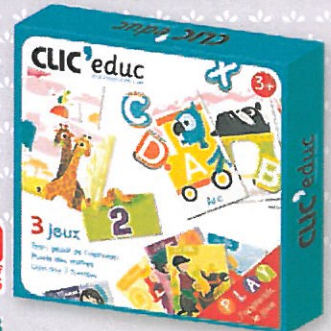

Clementoni

FABRIQUÉ en EUROPE

Nathan

0918

PREMIERS JEUX

Un coffret regroupant 3 jeux éducatifs : le train des lettres, le puzzle des chiffres et le loto des 7 familles. Dès 3 ans.

0923

DÉFI DES CONNAISSANCES JUNIOR

Plus de 500 questions abordant des thèmes éducatifs variés et amusants pour jouer seul ou à 2 ! Le stylo électronique parlant indique les bonnes réponses, le temps restant, les points marqués. Fonctionne avec 3 piles LR44 incluses. Dès 3 ans.