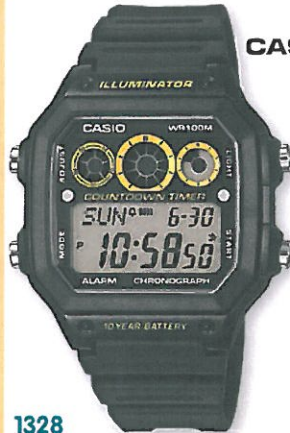

CASIO

1328
MONTRE CASIO LCD ILLUMINATOR
Eclairage LED intégré. Fonction heure universelle. Format de l'heure 12/24 heures. Chrono. 9 comptes à rebours personnalisables. Alarme. Calendrier automatique. Boîtier résine, étanche 100 m, diam 4 cm. Bracelet résine.