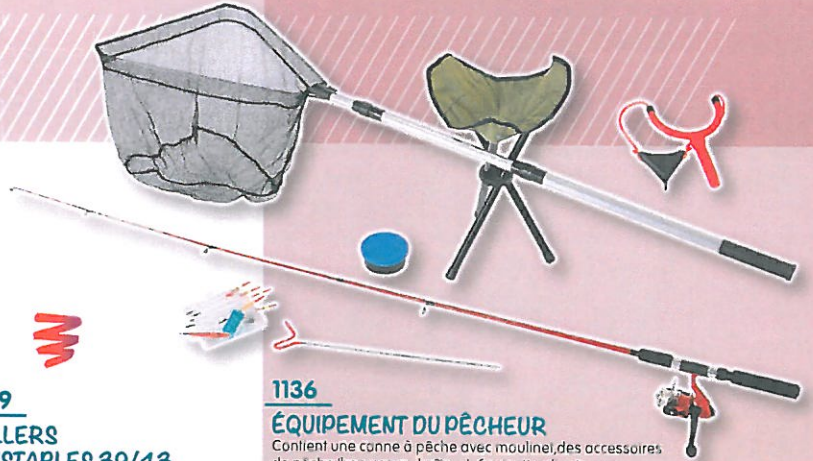

# **CATALOGUES DES JOUETS**

**(par année de naissance)**

**Enfants nés  
entre 2003 et 2015**

Cu coeur de

Noël !

LANSAY

0998  
BEST OF TV

Affrontez-vous en famille ou entre amis pour voir qui a la plus grande culture TV et cinématographique d'hier et d'aujourd'hui. Nostalgie et rires garantis ! Près de 1600 questions et une boîte métal collector.

1136  
ÉQUIPEMENT DU PÊCHEUR

Contient une canne à pêche avec moulinet, des accessoires de pêche (hameçons, boîte...), épuisette pliante avec manche télescopique (long maxi 2 m), lance-appât et trepied pliant. Le tout se range dans une housse de transport.