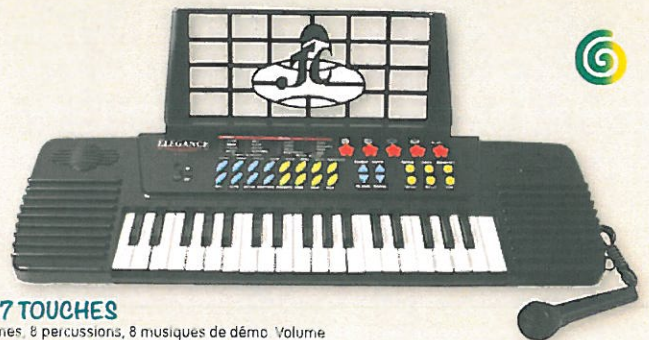

1507
ORGUE 37 TOUCHES
8 sons, 8 rythmes, 8 percussions, 8 musiques de démo. Volume réglable. Microphone inclus. 63x20 cm. Alim. 6 piles LR6 non incluses ou adaptateur secteur inclus.

Enfants nés en 2005/2006

9c