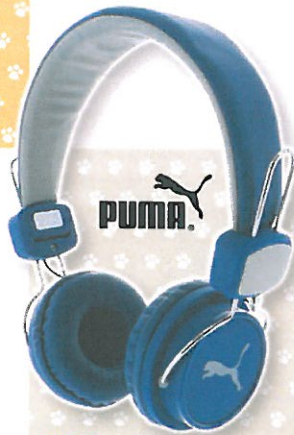

Merci de remplir en majuscules

à retourner avant le :

C.E : .....

Nom du parent : .....

Service.....

Nom de l'enfant : .....

Enfant né(e) le .....

Prénom de l'enfant : .....

Choix n°1 : ..... Désignation du choix n°1 : .....

.....

Choix n°2 : ..... Désignation du choix n°2 : .....

.....

le choix 2 ne sera pris en compte que si le choix 1 est indisponible

HELFRICH

1259

MONTRE ET RÉVEIL STAR WARS

Montre avec boîtier plastique dos acier diam. 3,8 cm. étanche 30 m, affichage 3 aiguilles, bracelet plastique. Livrée avec un petit réveil affichage 3 aiguilles qui peut être utilisé logé sur la boîte ou seul (alim. 1 pile bouton incluse). La boîte sert aussi de lirelire et de cadre photo.

1242

LAMPE SMILEY HAPPY

Lampe d'ambiance au look sympathique. Eclairage par ruban LED inclus et remplaçable. Livrée avec adaptateur secteur. Diam. 16,5 cm 220-240 V

1285

SAC DE SPORT RIP CURL

Polyester imprimé. Pochette intérieure fermée par scratch. Poche latérale en filet. Bandoulière amovible et réglable. 46x24x31,5 cm.

1335

HAUT-PARLEUR COMPATIBLE BLUETOOTH AVEC LED

Mini HP sans fil muni de LEDs colorées qui animent l'écoute. Compatible tout appareil équipé du Bluetooth. Batterie Li-Ion intégrée. Prise auxiliaire. Porte carte TF (non incluse). Radio FM. Fonction prise de ligne. Livré avec câble USB. H 8 cm

1357

CASQUE PUMA

Casque léger et pliant. Fonction kit mains libres permettant de prendre les appels. Câble jack 3,5 mm, amovible. Coussins ultra-doux. Bandeau ajustable. Arceau réglable.

1360

APPAREIL PHOTO 5 MP VIVITAR

Capteur 5 MP, écran TFT 1,5". Zoom numérique 4x. Possibilité de clips vidéo. Mémoire 100 photos. Livré avec câble USB. Alim. 3 piles LR03 non fournies. 10x5,5 cm.

Vivitar

1523

TRADUCTEUR 5 LANGUES, FRANKLIN