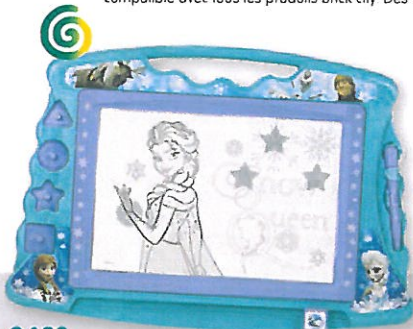

0482

GRANDE ARDOISE MAGIQUE REINE DES NEIGES

Livrée avec un stylo et des tampons magiques. Dim 46,5x32x3,5 cm. Dès 3 ans