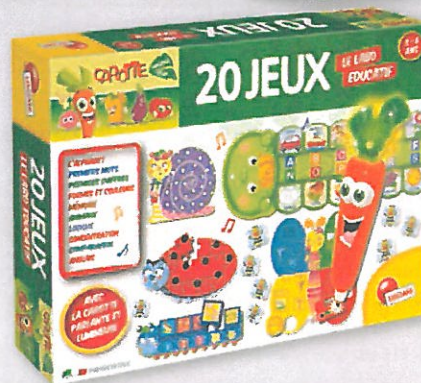

0915
LABO ÉDUCATIF