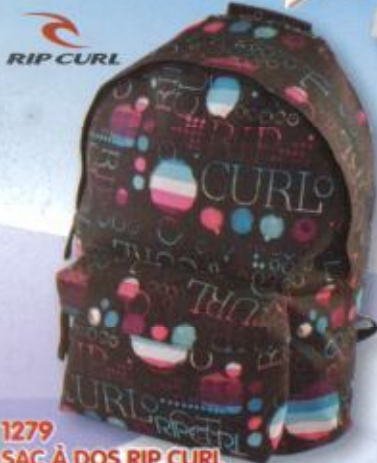

1279

SAC À DOS RIP CURL

Polyester imprimé, motifs roses et verts sur fond
chocolat. Fermé par zip. Poche avant zippée.
Bretelles réglables moussées. 40x30x13 cm.