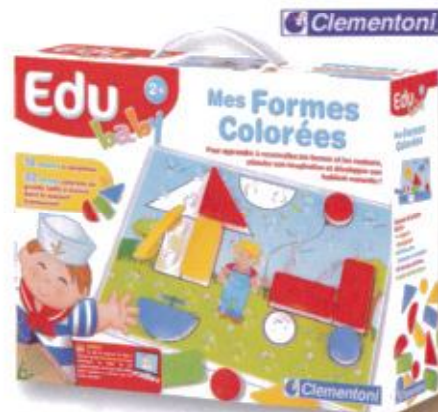

**0787 P'TIT GENIUS PANDA BLEU**

20 univers à explorer pour découvrir les couleurs, les formes, les quantités. 2 piles LR6 fournies. De 3 à 5 ans.

**0788 ORDI. PARLANT CHIFFRES & LETTRES**

40 touches pour découvrir les chiffres, les lettres, les mots et les notes de musique. 3 piles LR03 non incluses. De 3 à 5 ans.

**0795 TABLETTE**

Apprends les chiffres, l'alphabet, les mots, en français et en anglais. 3 piles LR6 non incluses. Dès 4 ans.

**0810 DOMINO DRÔLES DE PETITES BÊTES**

Les drôles de Petites Bêtes sont sur le point de partir en pique-nique au jardin, mais personne n'est prêt ! Aidez-les à retrouver leurs accessoires et leurs couleurs. De 1 à 4 joueurs. Dès 3 ans.