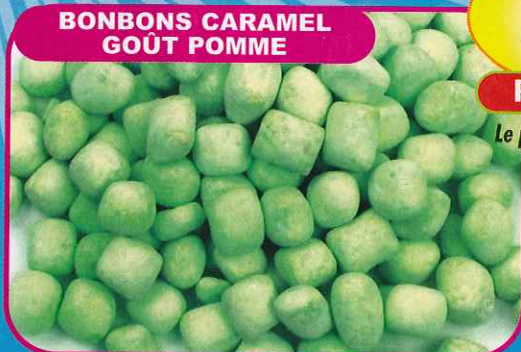

KYSMACHE POMME

BONBONS CARAMEL
GOÛT POMME

**5€
99**

Réf. 432
Le paquet de 500 gr

11,98€ le kg. DLC 09/2010