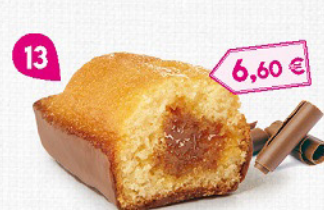

19
GALETTES PUR BEURRE
48 étuis de 2 - 880 g - 7,73 €/kg
DDM* : 5 mois
6,80 €

23
MINI CRÊPES CHOCOLAIT
4 barquettes fraîcheur de 18 crêpes
370 g - 17,03 €/kg
DDM* : 5 mois
6,30 €

14
BIJOU CACAO
20 étuis individuels - 660 g - 9,70 €/kg
DDM* : 2 mois
6,40 €

11
BIJOU FRAISE
20 étuis individuels - 860 g - 8,94 €/kg
DDM* : 2 mois
5,90 €

13
BIJOU CARAMEL CHOCOLAIT
20 étuis individuels - 740 g - 8,92 €/kg
DDM* : 2 mois
6,60 €

15
PANACHFRUITS
30 étuis individuels - 990 g - 7,17 €/kg
DDM* : 2 mois
10 Mirabelle - 10 Myrtille - 10 Abricot
7,10 €